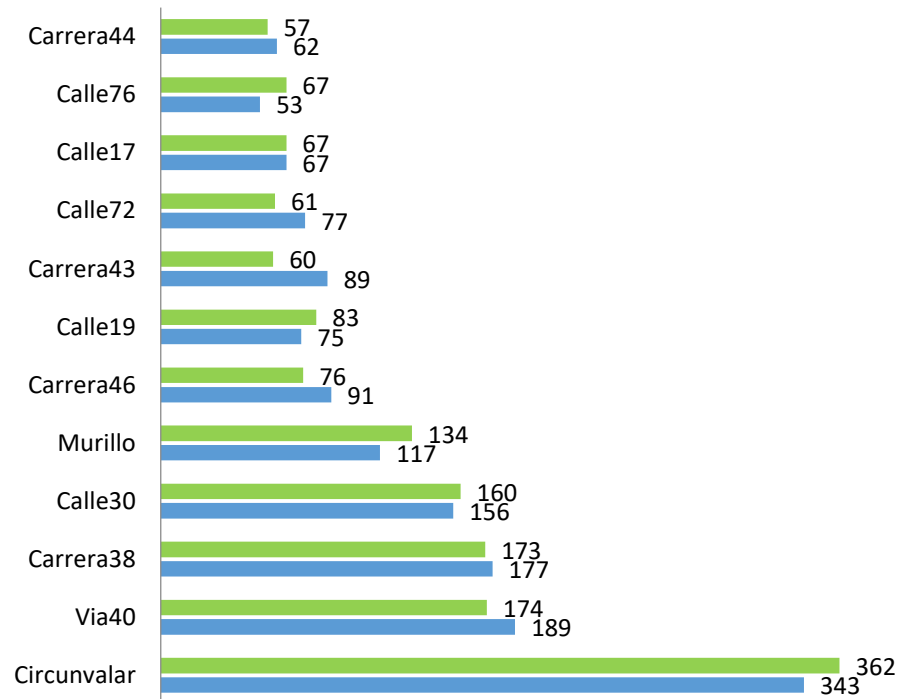

ACCIDENTALIDAD AGOSTO 2019

NUMERO DE ACCIDENTES REPORTADOS AGOSTO

Los accidentes reportados en Enero y Agosto del 2019 presentaron una disminución del 3% (aprox.) con respecto al mismo periodo del año anterior .

ACCIDENTES MAS FRECUENTES AÑO 2019

■ AÑO 2018 ■ AÑO 2019

Durante el año 2019, el 95% de los accidentes fueron choques presentando una disminución del 2% con respecto al mismo periodo de 2018

Vias con mayor numero de accidentes reportados

(cantidad de eventos)

■ AÑO 2019 ■ AÑO 2018

COMPARATIVO VIAS MAS ACCIDENTADAS

■ AÑO 2018 ■ AÑO 2019

INTERSECCIONES MAS ACCIDENTADAS

■ AÑO 2018 ■ AÑO 2019

Vehiculos mas accidentados

Vehiculos involucrados en accidentes de transito segun tipo de servicio

Accidentes segun hora de ocurrencia