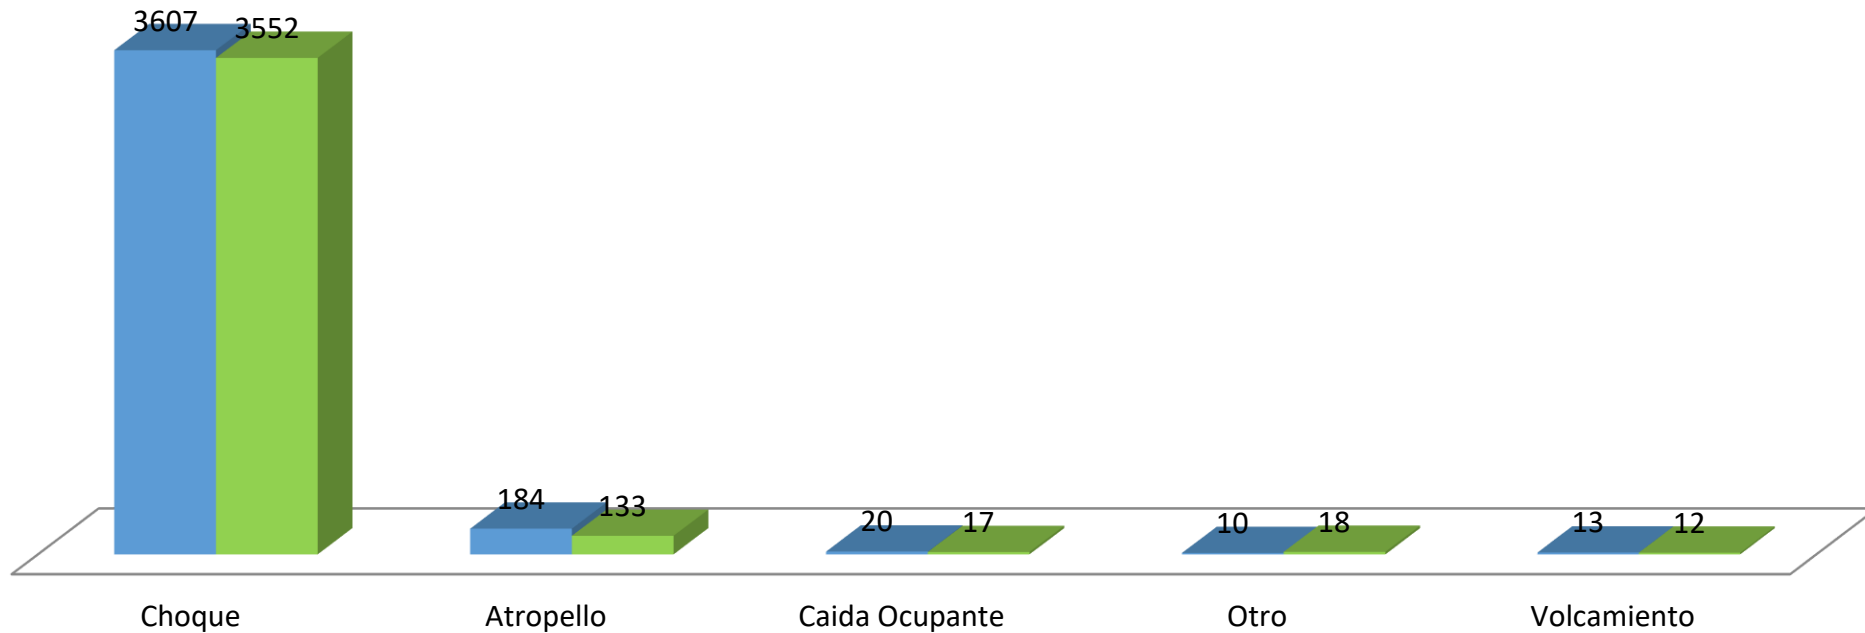

ACCIDENTALIDAD AGOSTO 2019

NUMERO DE ACCIDENTES REPORTADOS AGOSTO

Los accidentes reportados en Enero y Agosto del 2019 presentaron una disminución del 3% (aprox.) con respecto al mismo periodo del año anterior .

ACCIDENTES MAS FRECUENTES AÑO 2019

■ AÑO 2018 ■ AÑO 2019

Durante el año 2019, el 95% de los accidentes fueron choques presentando una disminución del 2% con respecto al mismo periodo de 2018

Vias con mayor numero de accidentes reportados

(cantidad de eventos)

■ AÑO 2019 ■ AÑO 2018

COMPARATIVO VIAS MAS ACCIDENTADAS

■ AÑO 2018 ■ AÑO 2019

INTERSECCIONES MAS ACCIDENTADAS

■ AÑO 2018 ■ AÑO 2019

Vehiculos mas accidentados

Vehiculos involucrados en accidentes de transito segun tipo de servicio

Accidentes segun hora de ocurrencia