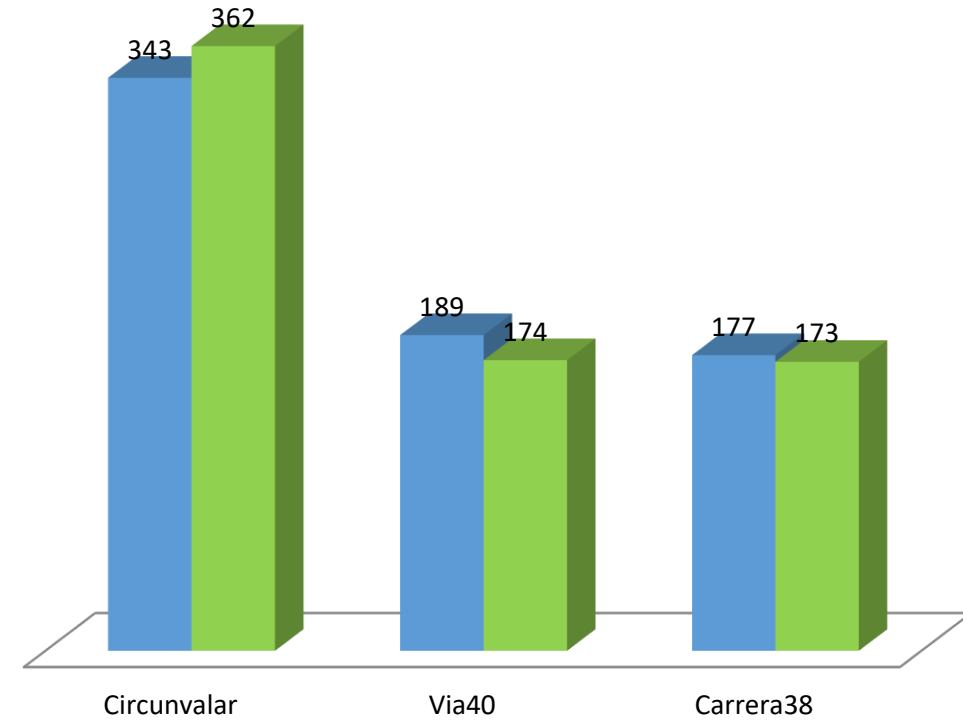

ACCIDENTALIDAD AGOSTO 2019

NUMERO DE ACCIDENTES REPORTADOS AGOSTO

Los accidentes reportados en Enero y Agosto del 2019 presentaron una disminución del 3% (aprox.) con respecto al mismo periodo del año anterior .

ACCIDENTES MAS FRECUENTES AÑO 2019

■ AÑO 2018 ■ AÑO 2019

Durante el año 2019, el 95% de los accidentes fueron choques presentando una disminución del 2% con respecto al mismo periodo de 2018

Vias con mayor numero de accidentes reportados

(cantidad de eventos)

■ AÑO 2019 ■ AÑO 2018

COMPARATIVO VIAS MAS ACCIDENTADAS

■ AÑO 2018 ■ AÑO 2019

INTERSECCIONES MAS ACCIDENTADAS

■ AÑO 2018 ■ AÑO 2019

Vehiculos mas accidentados

Vehiculos involucrados en accidentes de transito segun tipo de servicio