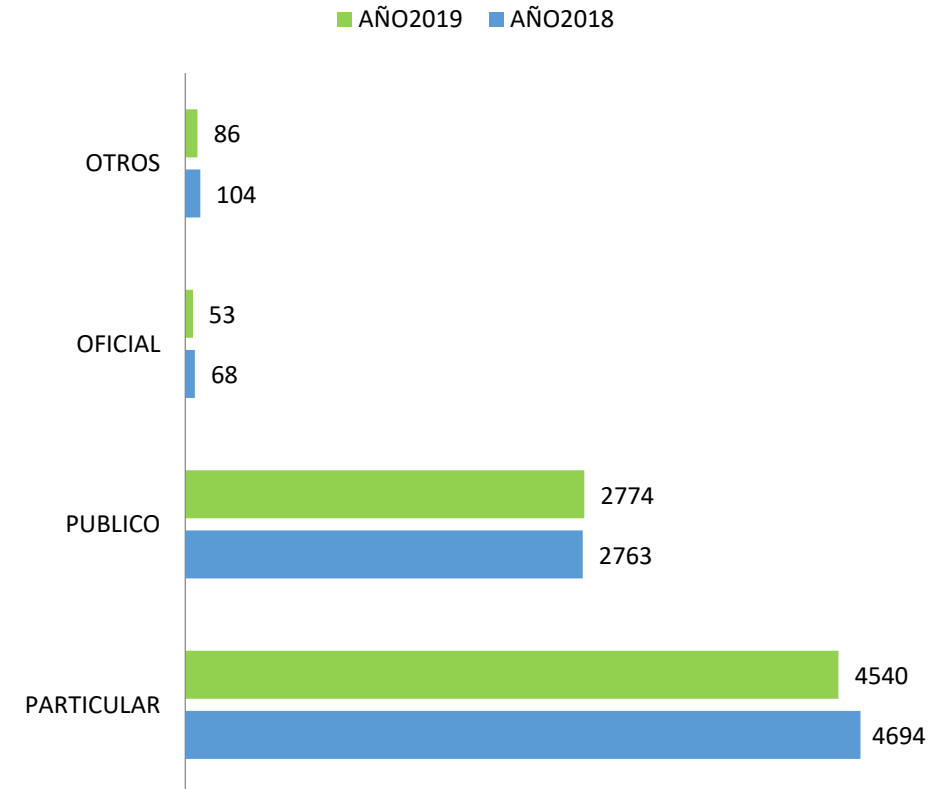

ACCIDENTALIDAD AGOSTO 2019

NUMERO DE ACCIDENTES REPORTADOS AGOSTO

Los accidentes reportados en Enero y Agosto del 2019 presentaron una disminución del 3% (aprox.) con respecto al mismo periodo del año anterior .

ACCIDENTES MAS FRECUENTES AÑO 2019

■ AÑO 2018 ■ AÑO 2019

Durante el año 2019, el 95% de los accidentes fueron choques presentando una disminución del 2% con respecto al mismo periodo de 2018

Vias con mayor numero de accidentes reportados

(cantidad de eventos)

■ AÑO 2019 ■ AÑO 2018

COMPARATIVO VIAS MAS ACCIDENTADAS

■ AÑO 2018 ■ AÑO 2019

INTERSECCIONES MAS ACCIDENTADAS

■ AÑO 2018 ■ AÑO 2019

Vehiculos mas accidentados

Vehiculos involucrados en accidentes de transito segun tipo de servicio

Accidentes segun hora de ocurrencia