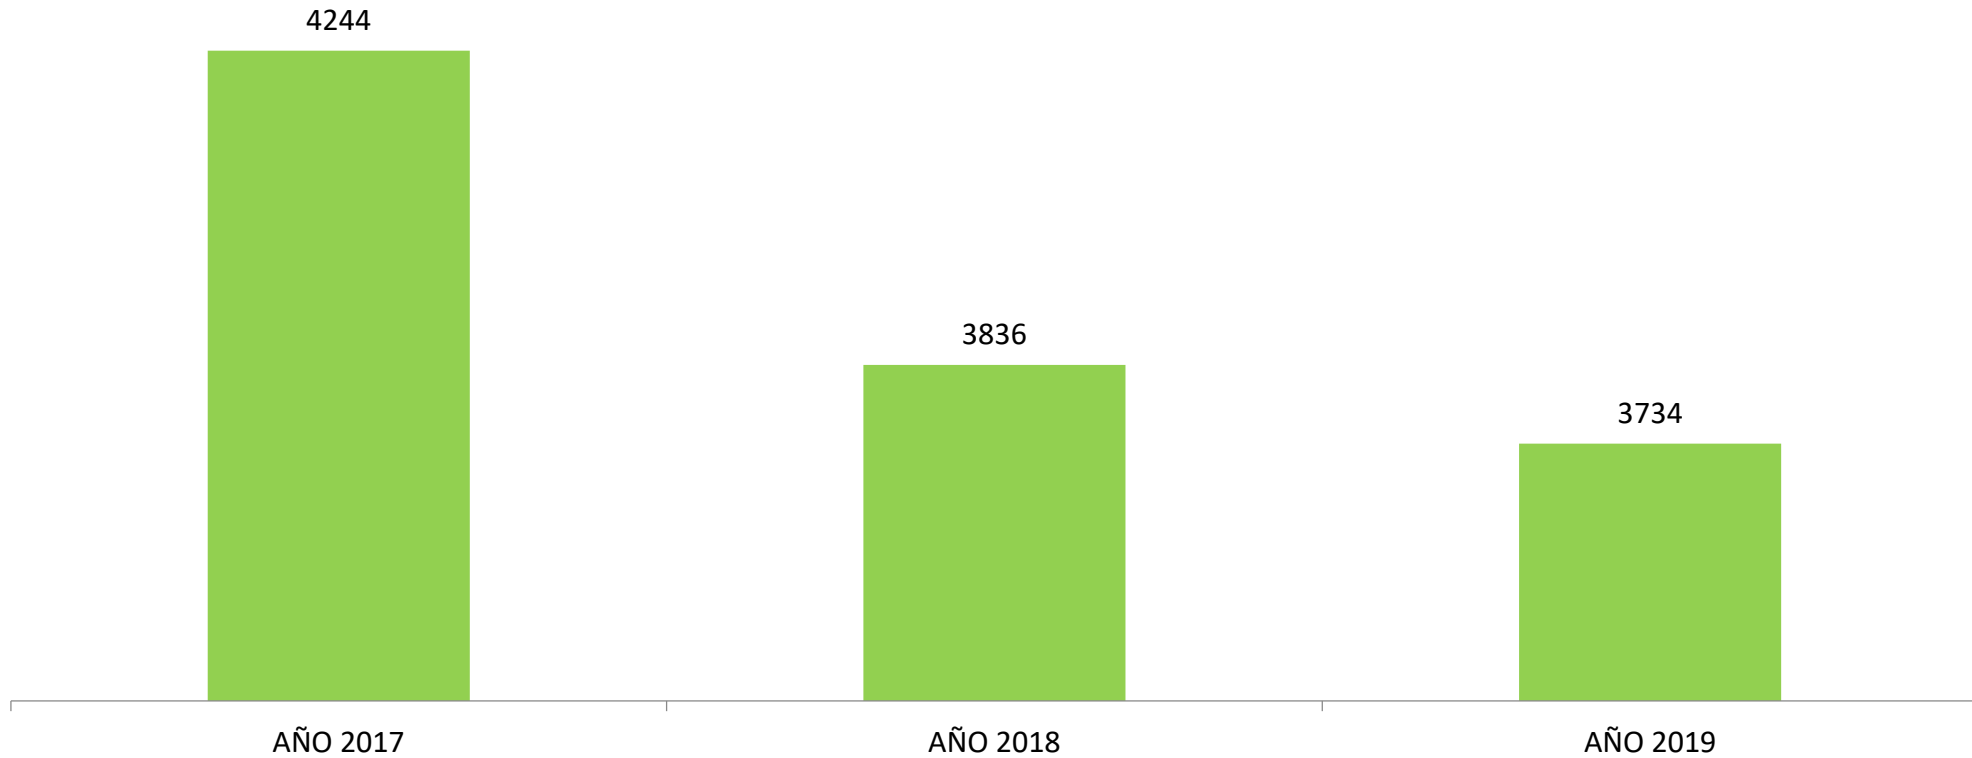

ACCIDENTALIDAD AGOSTO 2019

NUMERO DE ACCIDENTES REPORTADOS AGOSTO

Los accidentes reportados en Enero y Agosto del 2019 presentaron una disminución del 3% (aprox.) con respecto al mismo periodo del año anterior .

ACCIDENTES MAS FRECUENTES AÑO 2019

■ AÑO 2018 ■ AÑO 2019

Durante el año 2019, el 95% de los accidentes fueron choques presentando una disminución del 2% con respecto al mismo periodo de 2018

Vias con mayor numero de accidentes reportados

(cantidad de eventos)

■ AÑO 2019 ■ AÑO 2018

COMPARATIVO VIAS MAS ACCIDENTADAS

■ AÑO 2018 ■ AÑO 2019

INTERSECCIONES MAS ACCIDENTADAS

■ AÑO 2018 ■ AÑO 2019

Vehiculos mas accidentados

Vehiculos involucrados en accidentes de transito segun tipo de servicio