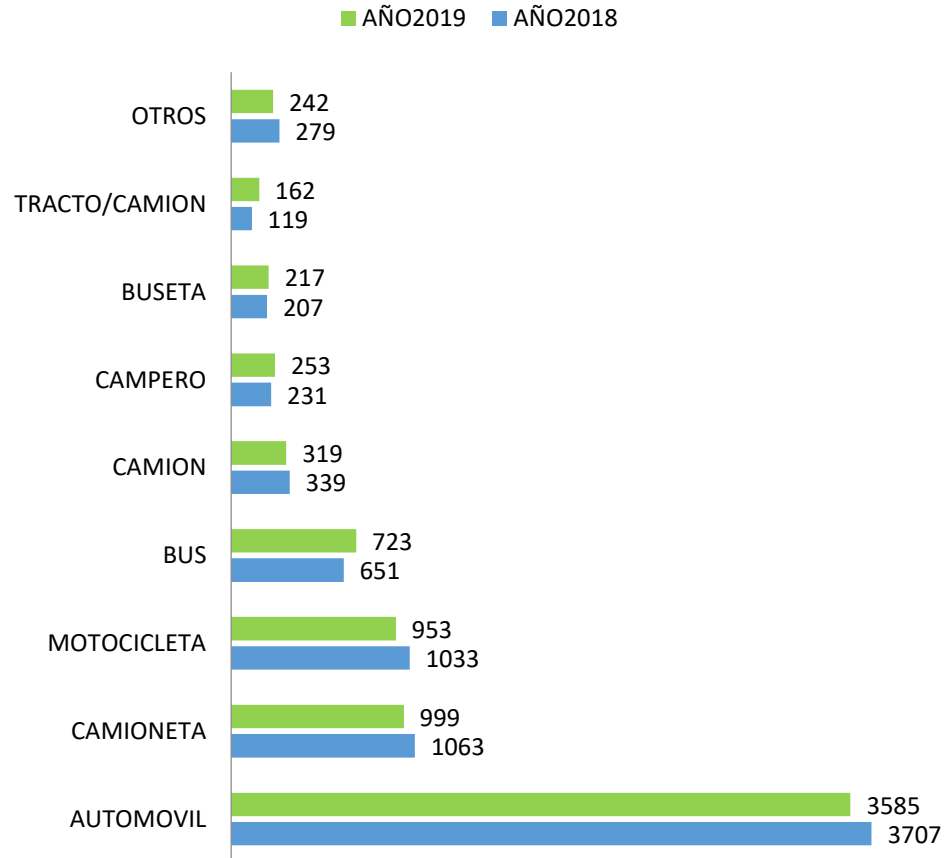

ACCIDENTALIDAD AGOSTO 2019

NUMERO DE ACCIDENTES REPORTADOS AGOSTO

Los accidentes reportados en Enero y Agosto del 2019 presentaron una disminución del 3% (aprox.) con respecto al mismo periodo del año anterior .

ACCIDENTES MAS FRECUENTES AÑO 2019

■ AÑO 2018 ■ AÑO 2019

Durante el año 2019, el 95% de los accidentes fueron choques presentando una disminución del 2% con respecto al mismo periodo de 2018

Vias con mayor numero de accidentes reportados

(cantidad de eventos)

■ AÑO 2019 ■ AÑO 2018

COMPARATIVO VIAS MAS ACCIDENTADAS

■ AÑO 2018 ■ AÑO 2019

INTERSECCIONES MAS ACCIDENTADAS

■ AÑO 2018 ■ AÑO 2019

Vehiculos mas accidentados

Vehiculos involucrados en accidentes de transito segun tipo de servicio

Accidentes segun hora de ocurrencia