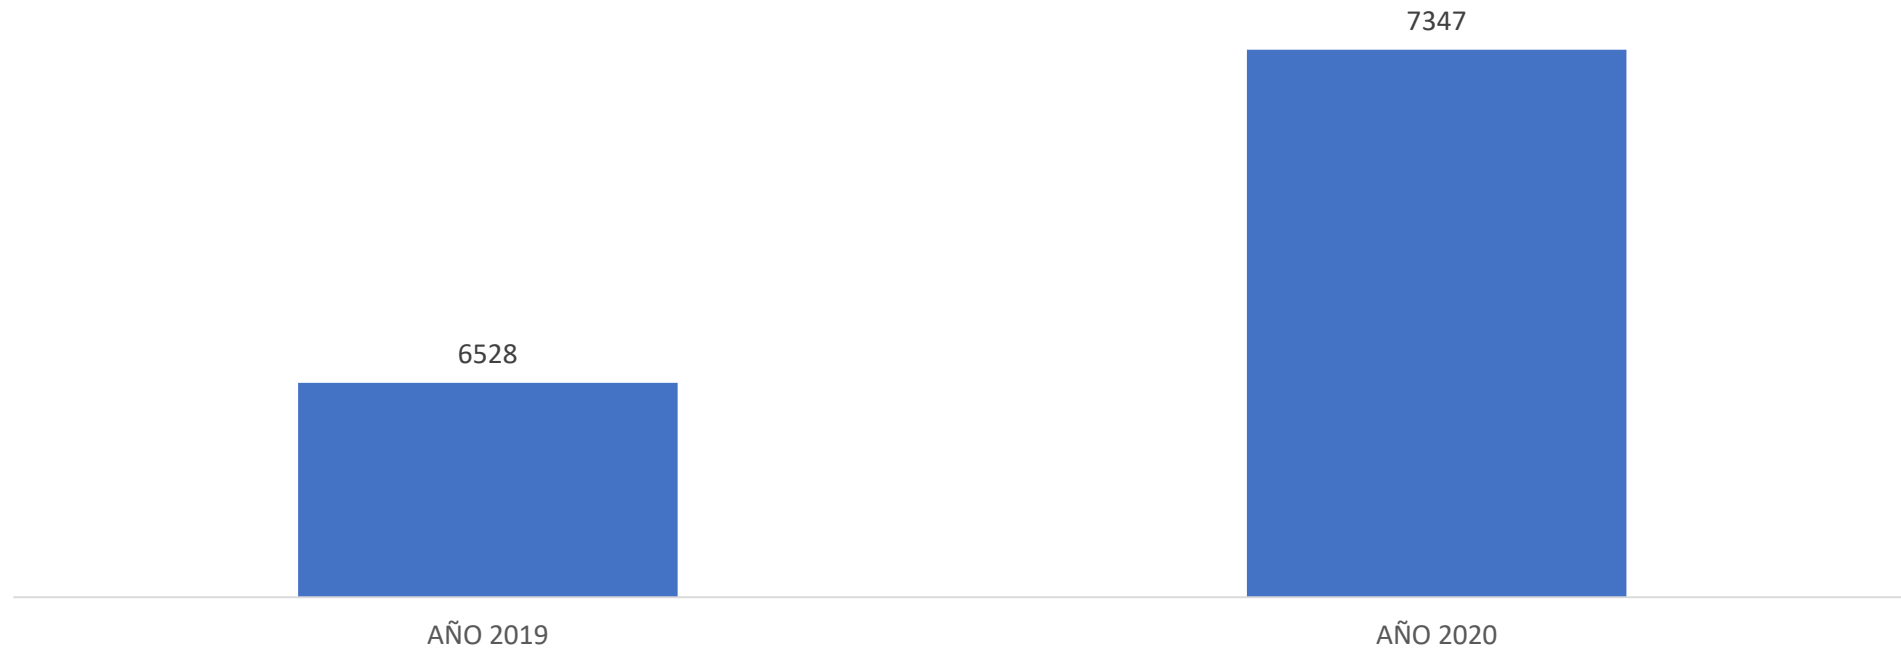

FISCALIZACION ELECTRONICA ENERO 2020

COMPARENDOS ELECTRONICOS ENERO (2019-2020)

■ ENERO

COMPARENDOS ELECTRONICOS POR TIPO DE VEHICULO (ENERO) 2019-2020

■ AÑO 2019 ■ AÑO 2020

COMPARENDOS ELECTRONICOS POR TIPO DE INFRACCION (ENERO) 2019-2020

CAMARAS QUE MAS GENERARON INFRACCIONES ENERO- 2020

ALCALDÍA DE
BARRANQUILLA