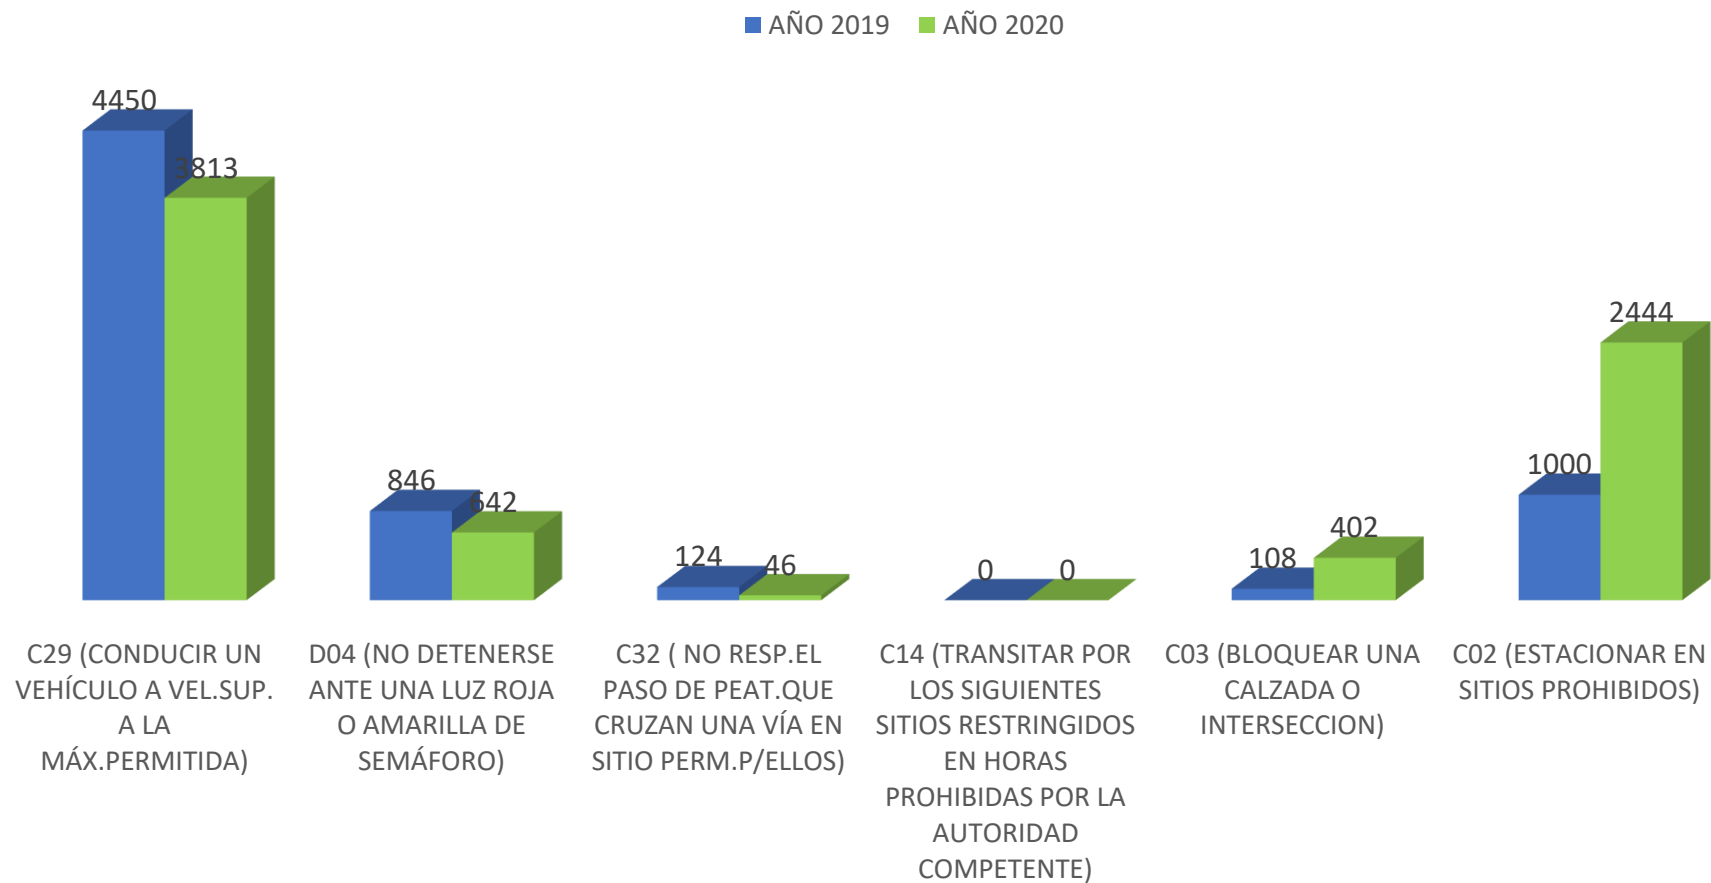

FISCALIZACION ELECTRONICA ENERO 2020

COMPARENDOS ELECTRONICOS ENERO (2019-2020)

■ ENERO

COMPARENDOS ELECTRONICOS POR TIPO DE VEHICULO (ENERO) 2019-2020

■ AÑO 2019 ■ AÑO 2020

COMPARENDOS ELECTRONICOS POR TIPO DE INFRACCION (ENERO) 2019-2020

CAMARAS QUE MAS GENERARON INFRACCIONES ENERO- 2020

ALCALDÍA DE
BARRANQUILLA