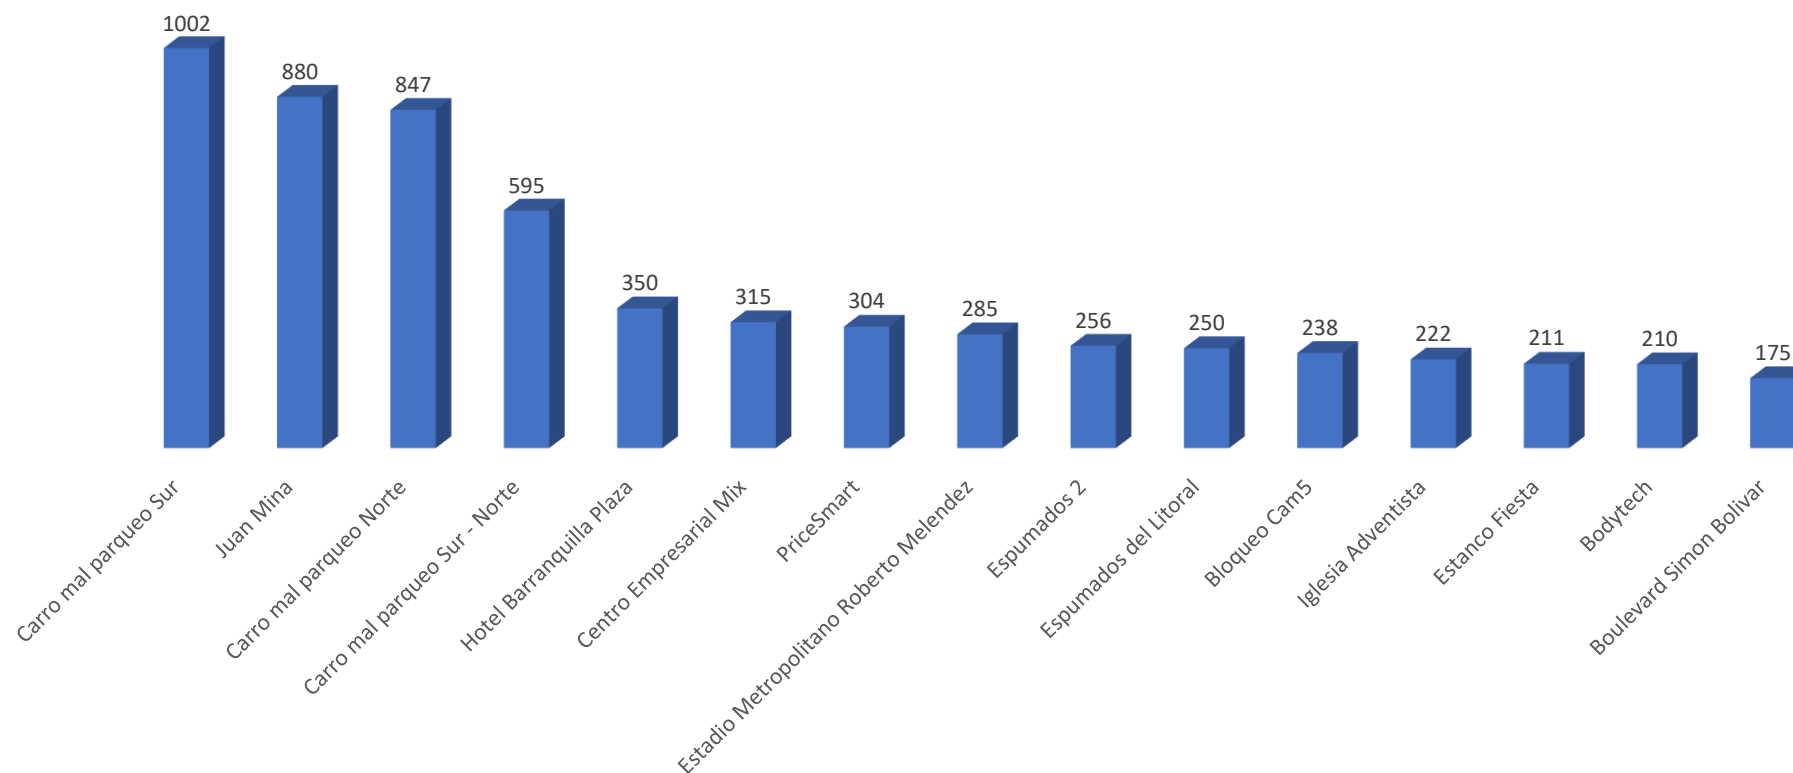

FISCALIZACION ELECTRONICA ENERO 2020

COMPARENDOS ELECTRONICOS ENERO (2019-2020)

■ ENERO

COMPARENDOS ELECTRONICOS POR TIPO DE VEHICULO (ENERO) 2019-2020

■ AÑO 2019 ■ AÑO 2020

COMPARENDOS ELECTRONICOS POR TIPO DE INFRACCION (ENERO) 2019-2020

CAMARAS QUE MAS GENERARON INFRACCIONES ENERO- 2020

ALCALDÍA DE
BARRANQUILLA