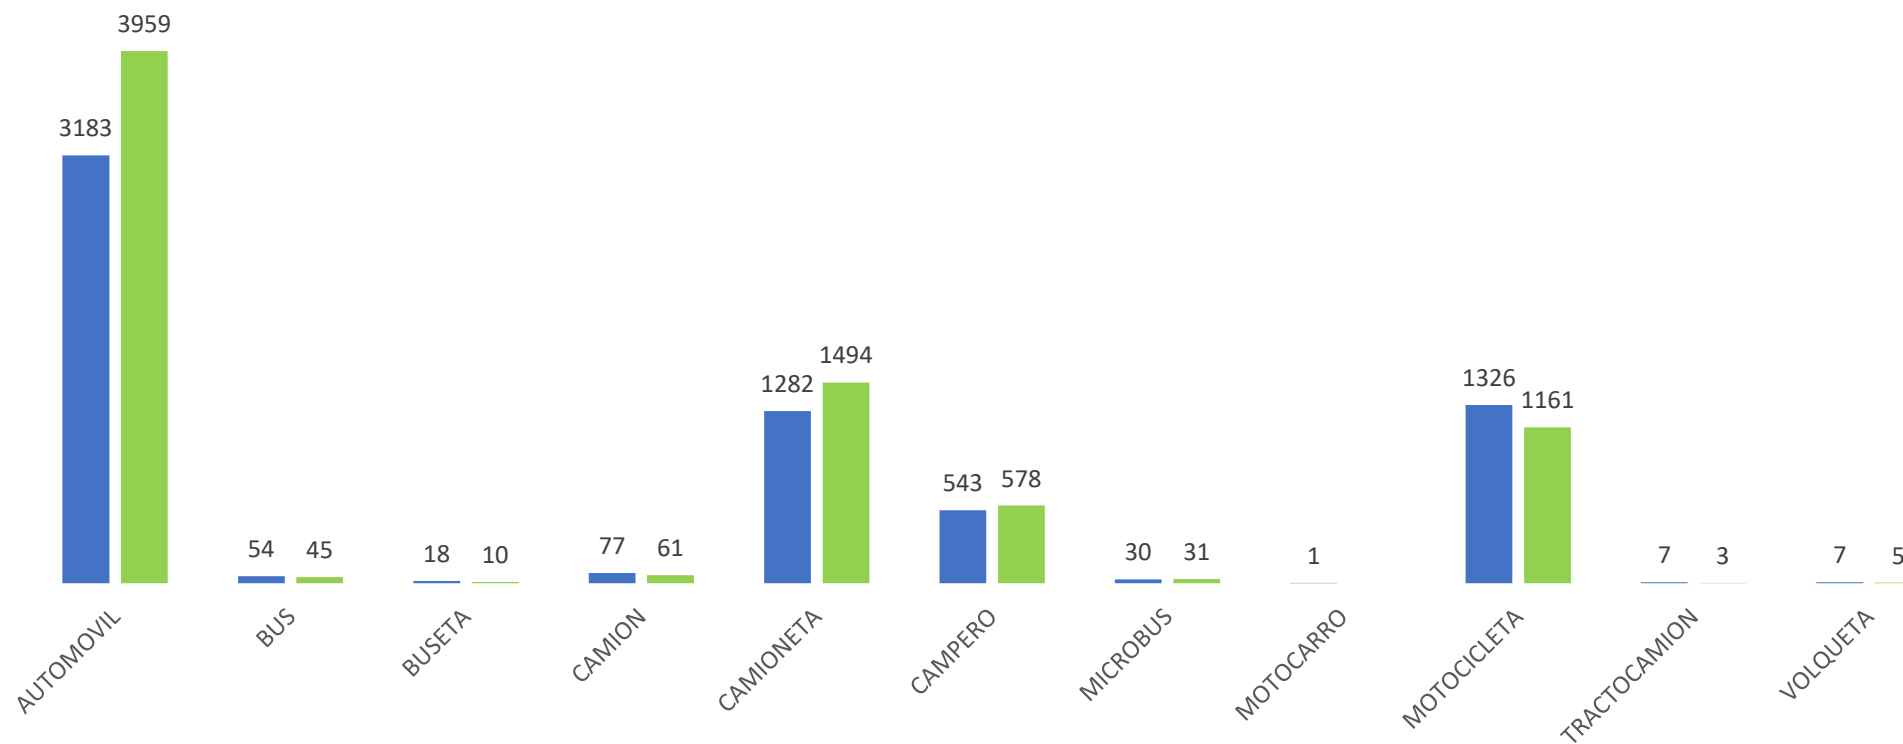

FISCALIZACION ELECTRONICA ENERO 2020

COMPARENDOS ELECTRONICOS ENERO (2019-2020)

■ ENERO

COMPARENDOS ELECTRONICOS POR TIPO DE VEHICULO (ENERO) 2019-2020

■ AÑO 2019 ■ AÑO 2020

COMPARENDOS ELECTRONICOS POR TIPO DE INFRACCION (ENERO) 2019-2020

CAMARAS QUE MAS GENERARON INFRACCIONES ENERO- 2020

ALCALDÍA DE
BARRANQUILLA