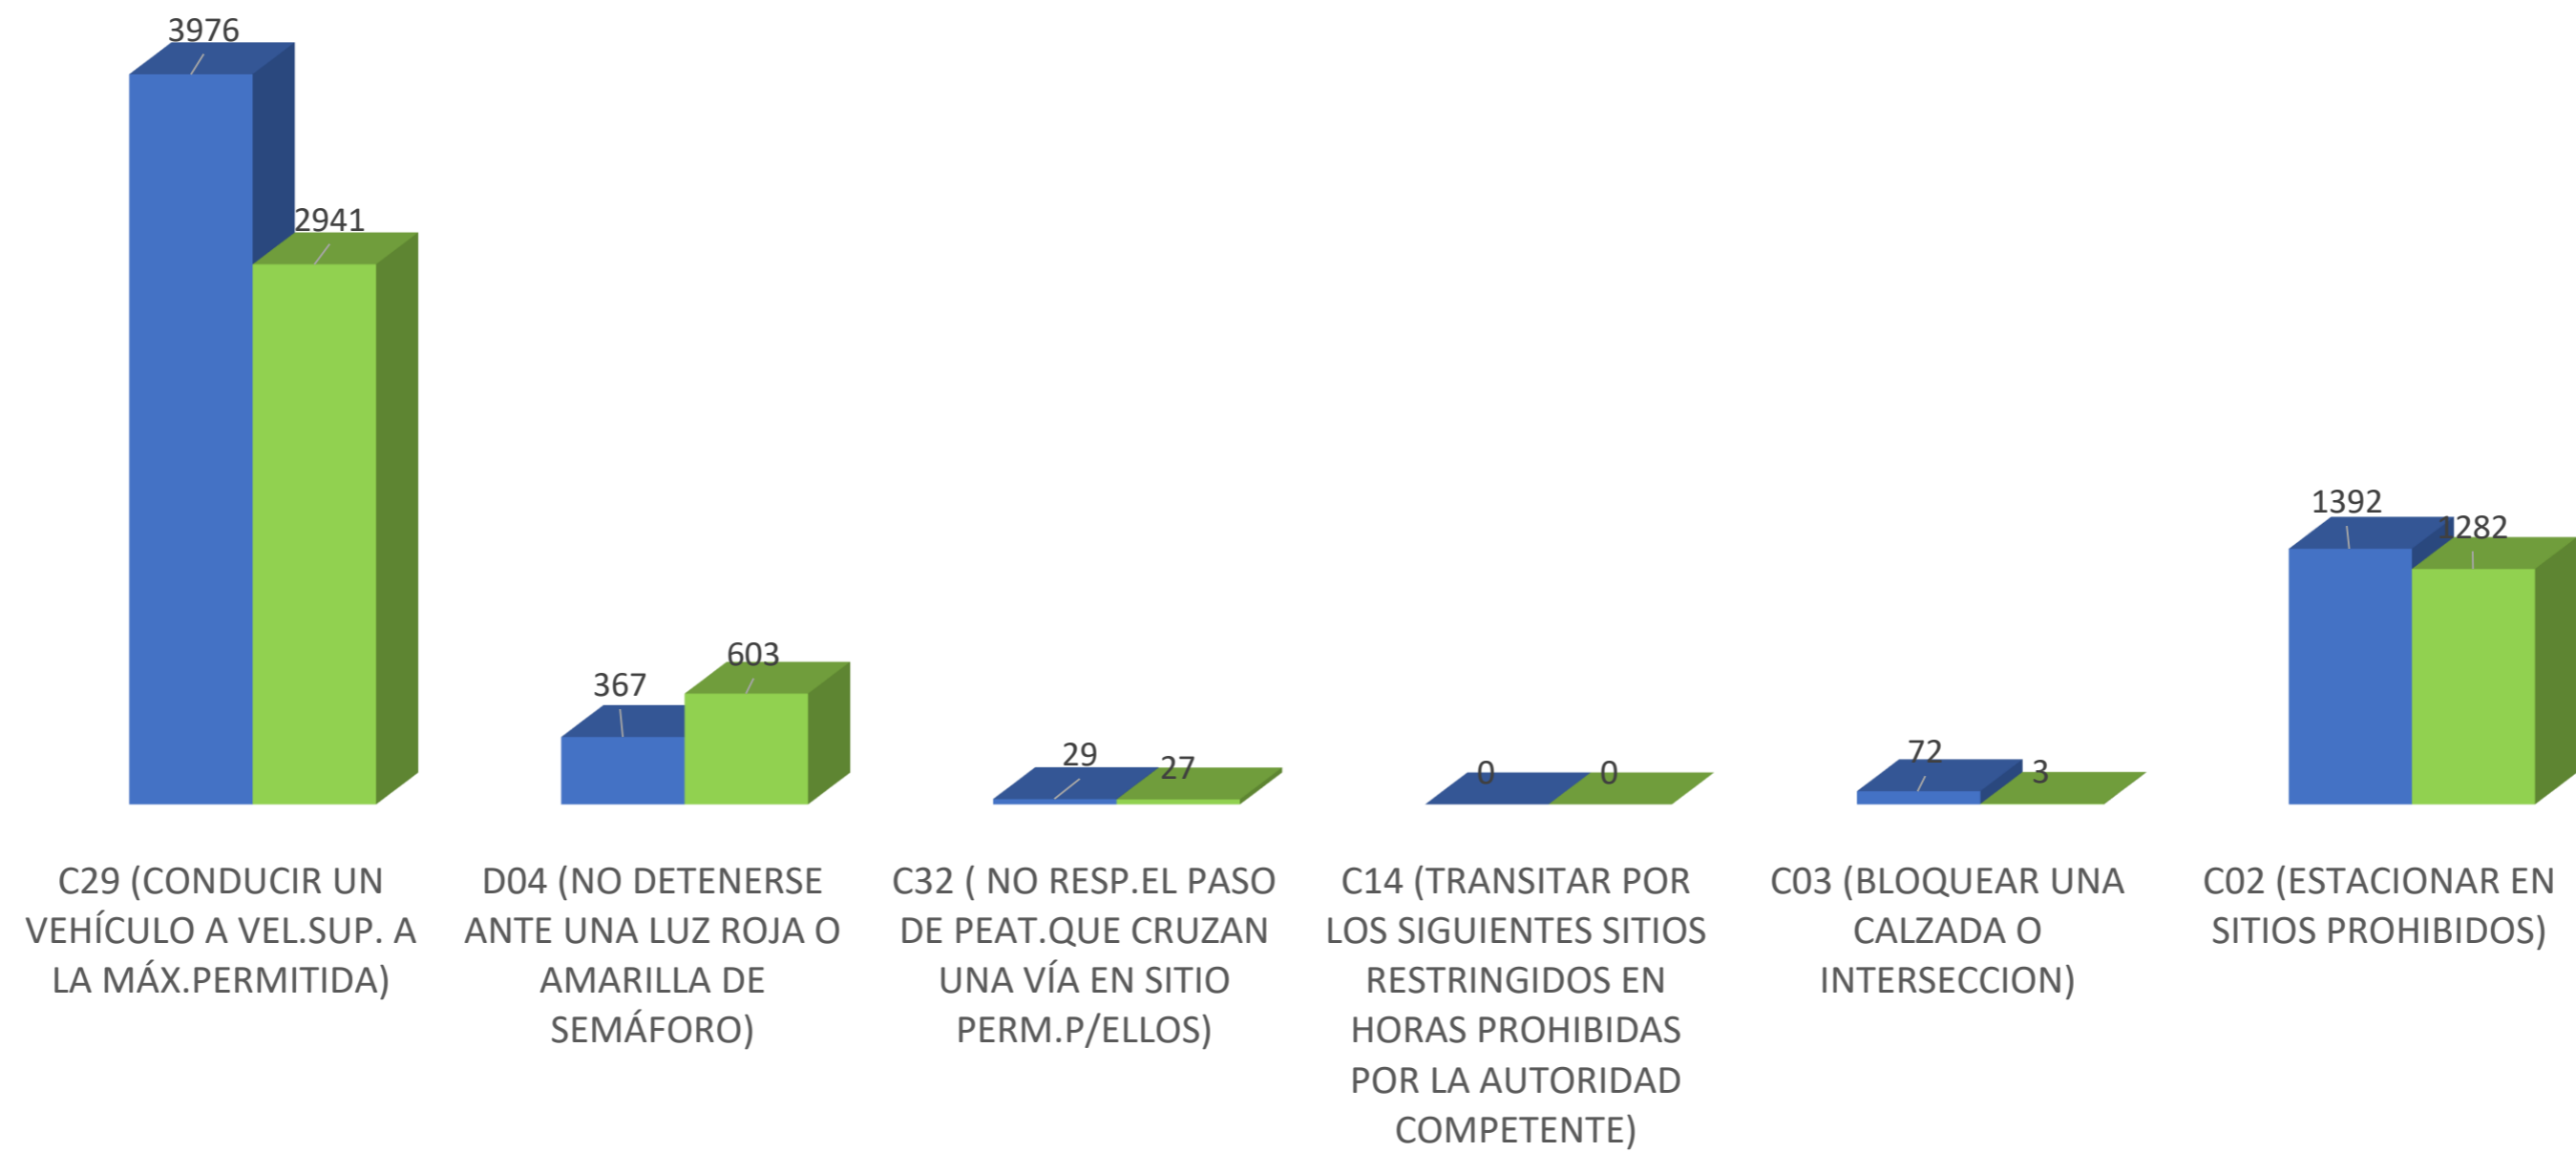

COMPARENDOS ELECTRONICOS POR TIPO DE VEHICULO (ENERO) 2021-2022

■ AÑO 2021 ■ AÑO 2022

ALCALDÍA DE
BARRANQUILLA

SECRETARÍA DE TRÁNSITO
Y SEGURIDAD VIAL

COMPARENDOS ELECTRONICOS POR TIPO DE INFRACCION (ENERO) 2021-2022

■ AÑO 2021 ■ AÑO 2022

ALCALDÍA DE BARRANQUILLA

SECRETARÍA DE TRÁNSITO Y SEGURIDAD VIAL

CAMARAS QUE MAS GENERARON INFRACCIONES ENERO- 2022

ALCALDÍA DE
BARRANQUILLA

SECRETARÍA DE TRÁNSITO
Y SEGURIDAD VIAL