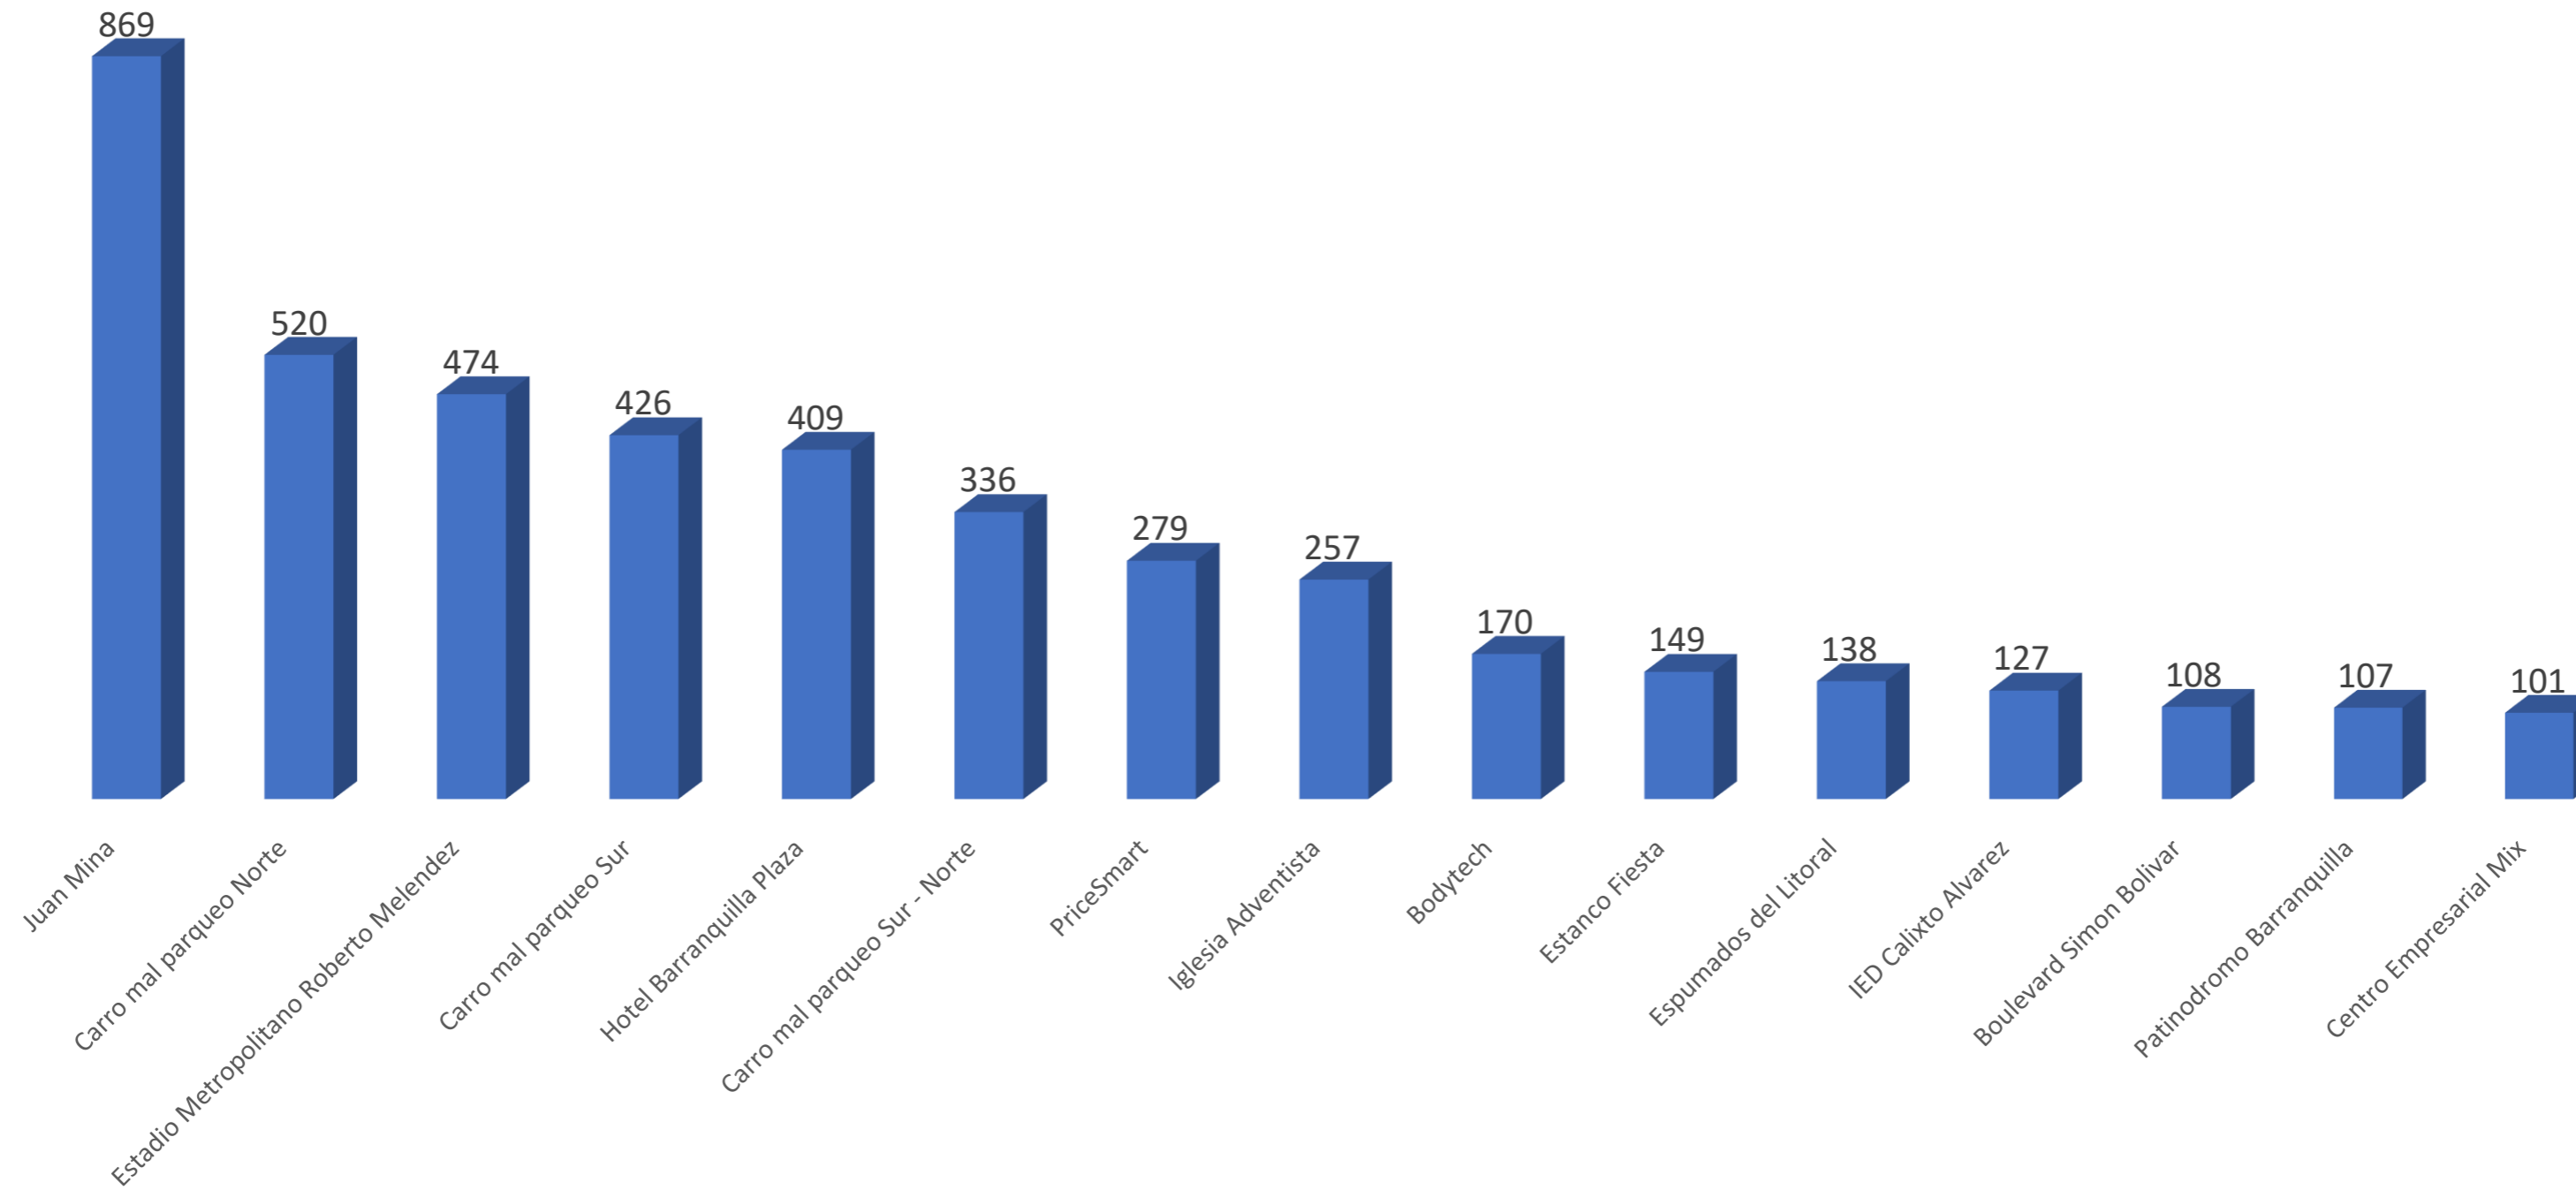

COMPARENDOS ELECTRONICOS POR TIPO DE VEHICULO (ENERO) 2021-2022

■ AÑO 2021 ■ AÑO 2022

ALCALDÍA DE
BARRANQUILLA

SECRETARÍA DE TRÁNSITO
Y SEGURIDAD VIAL

COMPARENDOS ELECTRONICOS POR TIPO DE INFRACCION (ENERO) 2021-2022

■ AÑO 2021 ■ AÑO 2022

ALCALDÍA DE BARRANQUILLA

SECRETARÍA DE TRÁNSITO Y SEGURIDAD VIAL

CAMARAS QUE MAS GENERARON INFRACCIONES ENERO- 2022

ALCALDÍA DE
BARRANQUILLA

SECRETARÍA DE TRÁNSITO
Y SEGURIDAD VIAL