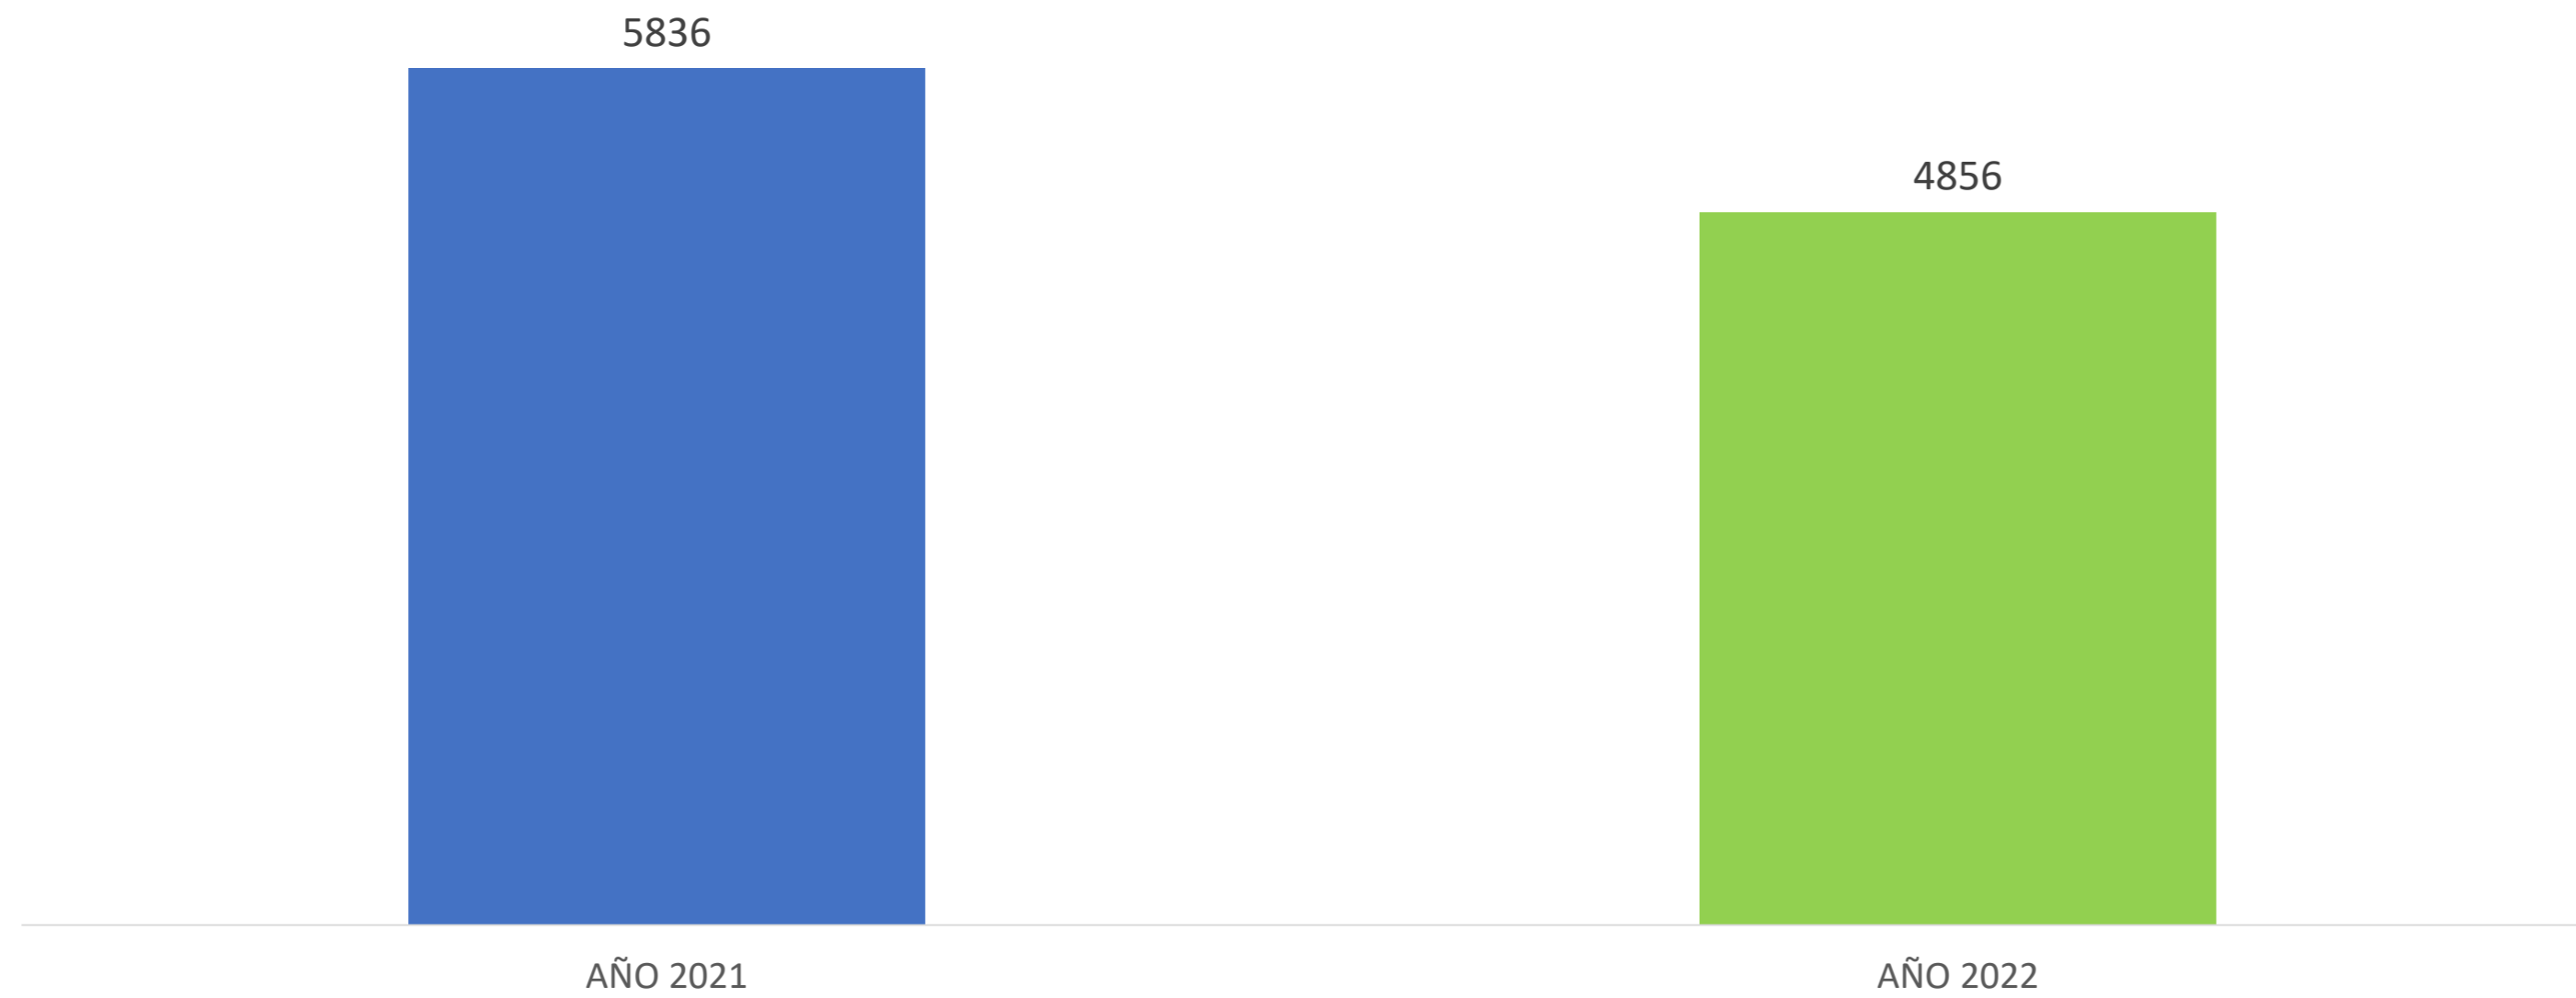

FISCALIZACION ELECTRONICA ENERO 2022

ALCALDÍA DE
BARRANQUILLA

SECRETARÍA DE TRÁNSITO
Y SEGURIDAD VIAL

COMPARENDOS ELECTRONICOS ENERO (2021-2022)

■ AÑO 2021 ■ AÑO 2022

ALCALDÍA DE
BARRANQUILLA

SECRETARÍA DE TRÁNSITO
Y SEGURIDAD VIAL

COMPARENDOS ELECTRONICOS POR TIPO DE VEHICULO (ENERO) 2021-2022

■ AÑO 2021 ■ AÑO 2022

ALCALDÍA DE
BARRANQUILLA

SECRETARÍA DE TRÁNSITO
Y SEGURIDAD VIAL

COMPARENDOS ELECTRONICOS POR TIPO DE INFRACCION (ENERO) 2021-2022