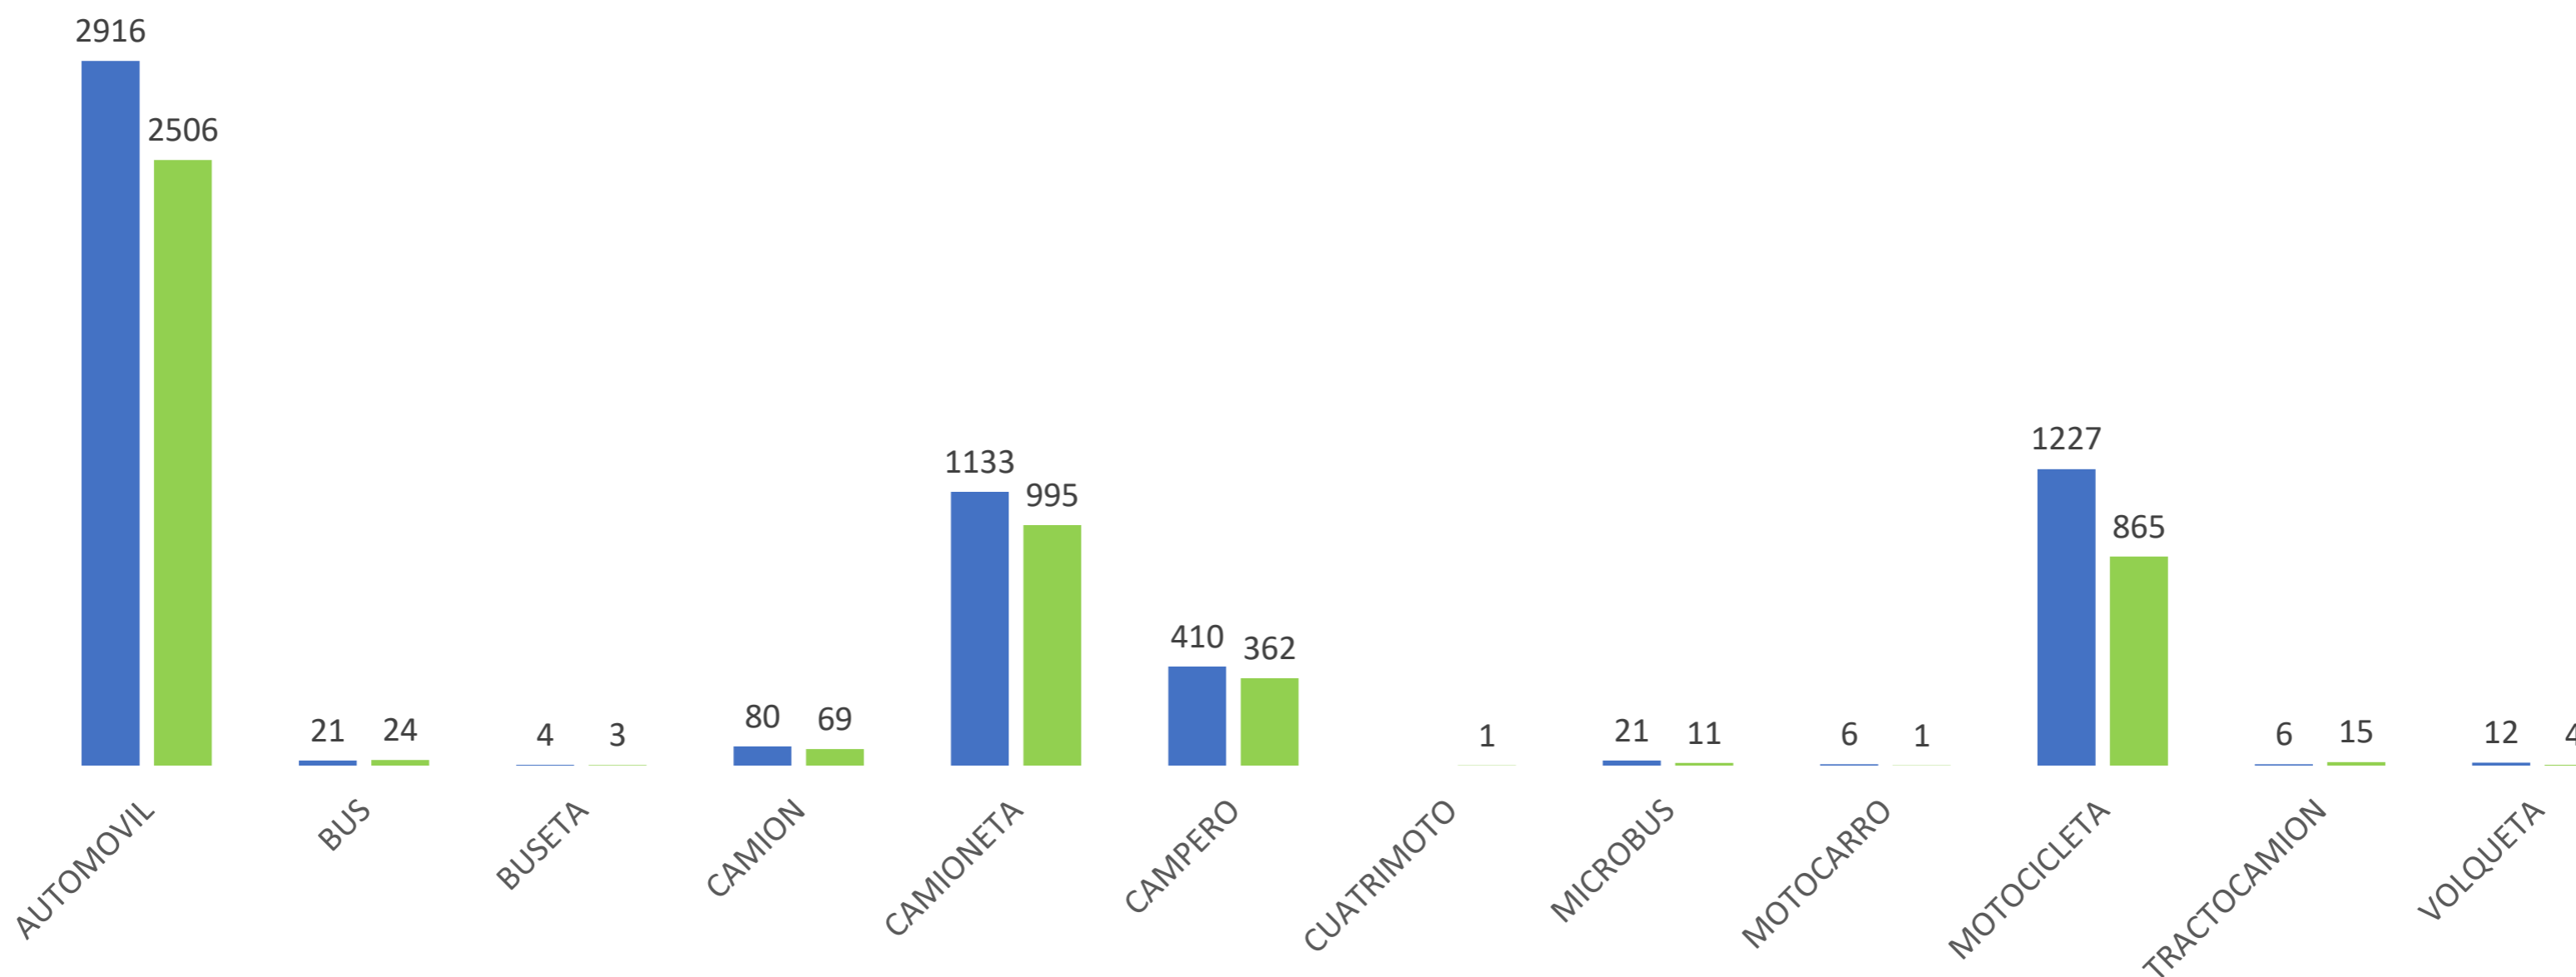

FISCALIZACION ELECTRONICA ENERO 2022

ALCALDÍA DE
BARRANQUILLA

SECRETARÍA DE TRÁNSITO
Y SEGURIDAD VIAL

COMPARENDOS ELECTRONICOS ENERO (2021-2022)

■ AÑO 2021 ■ AÑO 2022

ALCALDÍA DE
BARRANQUILLA

SECRETARÍA DE TRÁNSITO
Y SEGURIDAD VIAL

COMPARENDOS ELECTRONICOS POR TIPO DE VEHICULO (ENERO) 2021-2022

■ AÑO 2021 ■ AÑO 2022

ALCALDÍA DE
BARRANQUILLA

SECRETARÍA DE TRÁNSITO
Y SEGURIDAD VIAL

COMPARENDOS ELECTRONICOS POR TIPO DE INFRACCION (ENERO) 2021-2022

■ AÑO 2021 ■ AÑO 2022

ALCALDÍA DE BARRANQUILLA

SECRETARÍA DE TRÁNSITO Y SEGURIDAD VIAL

CAMARAS QUE MAS GENERARON INFRACCIONES ENERO- 2022

ALCALDÍA DE
BARRANQUILLA

SECRETARÍA DE TRÁNSITO
Y SEGURIDAD VIAL