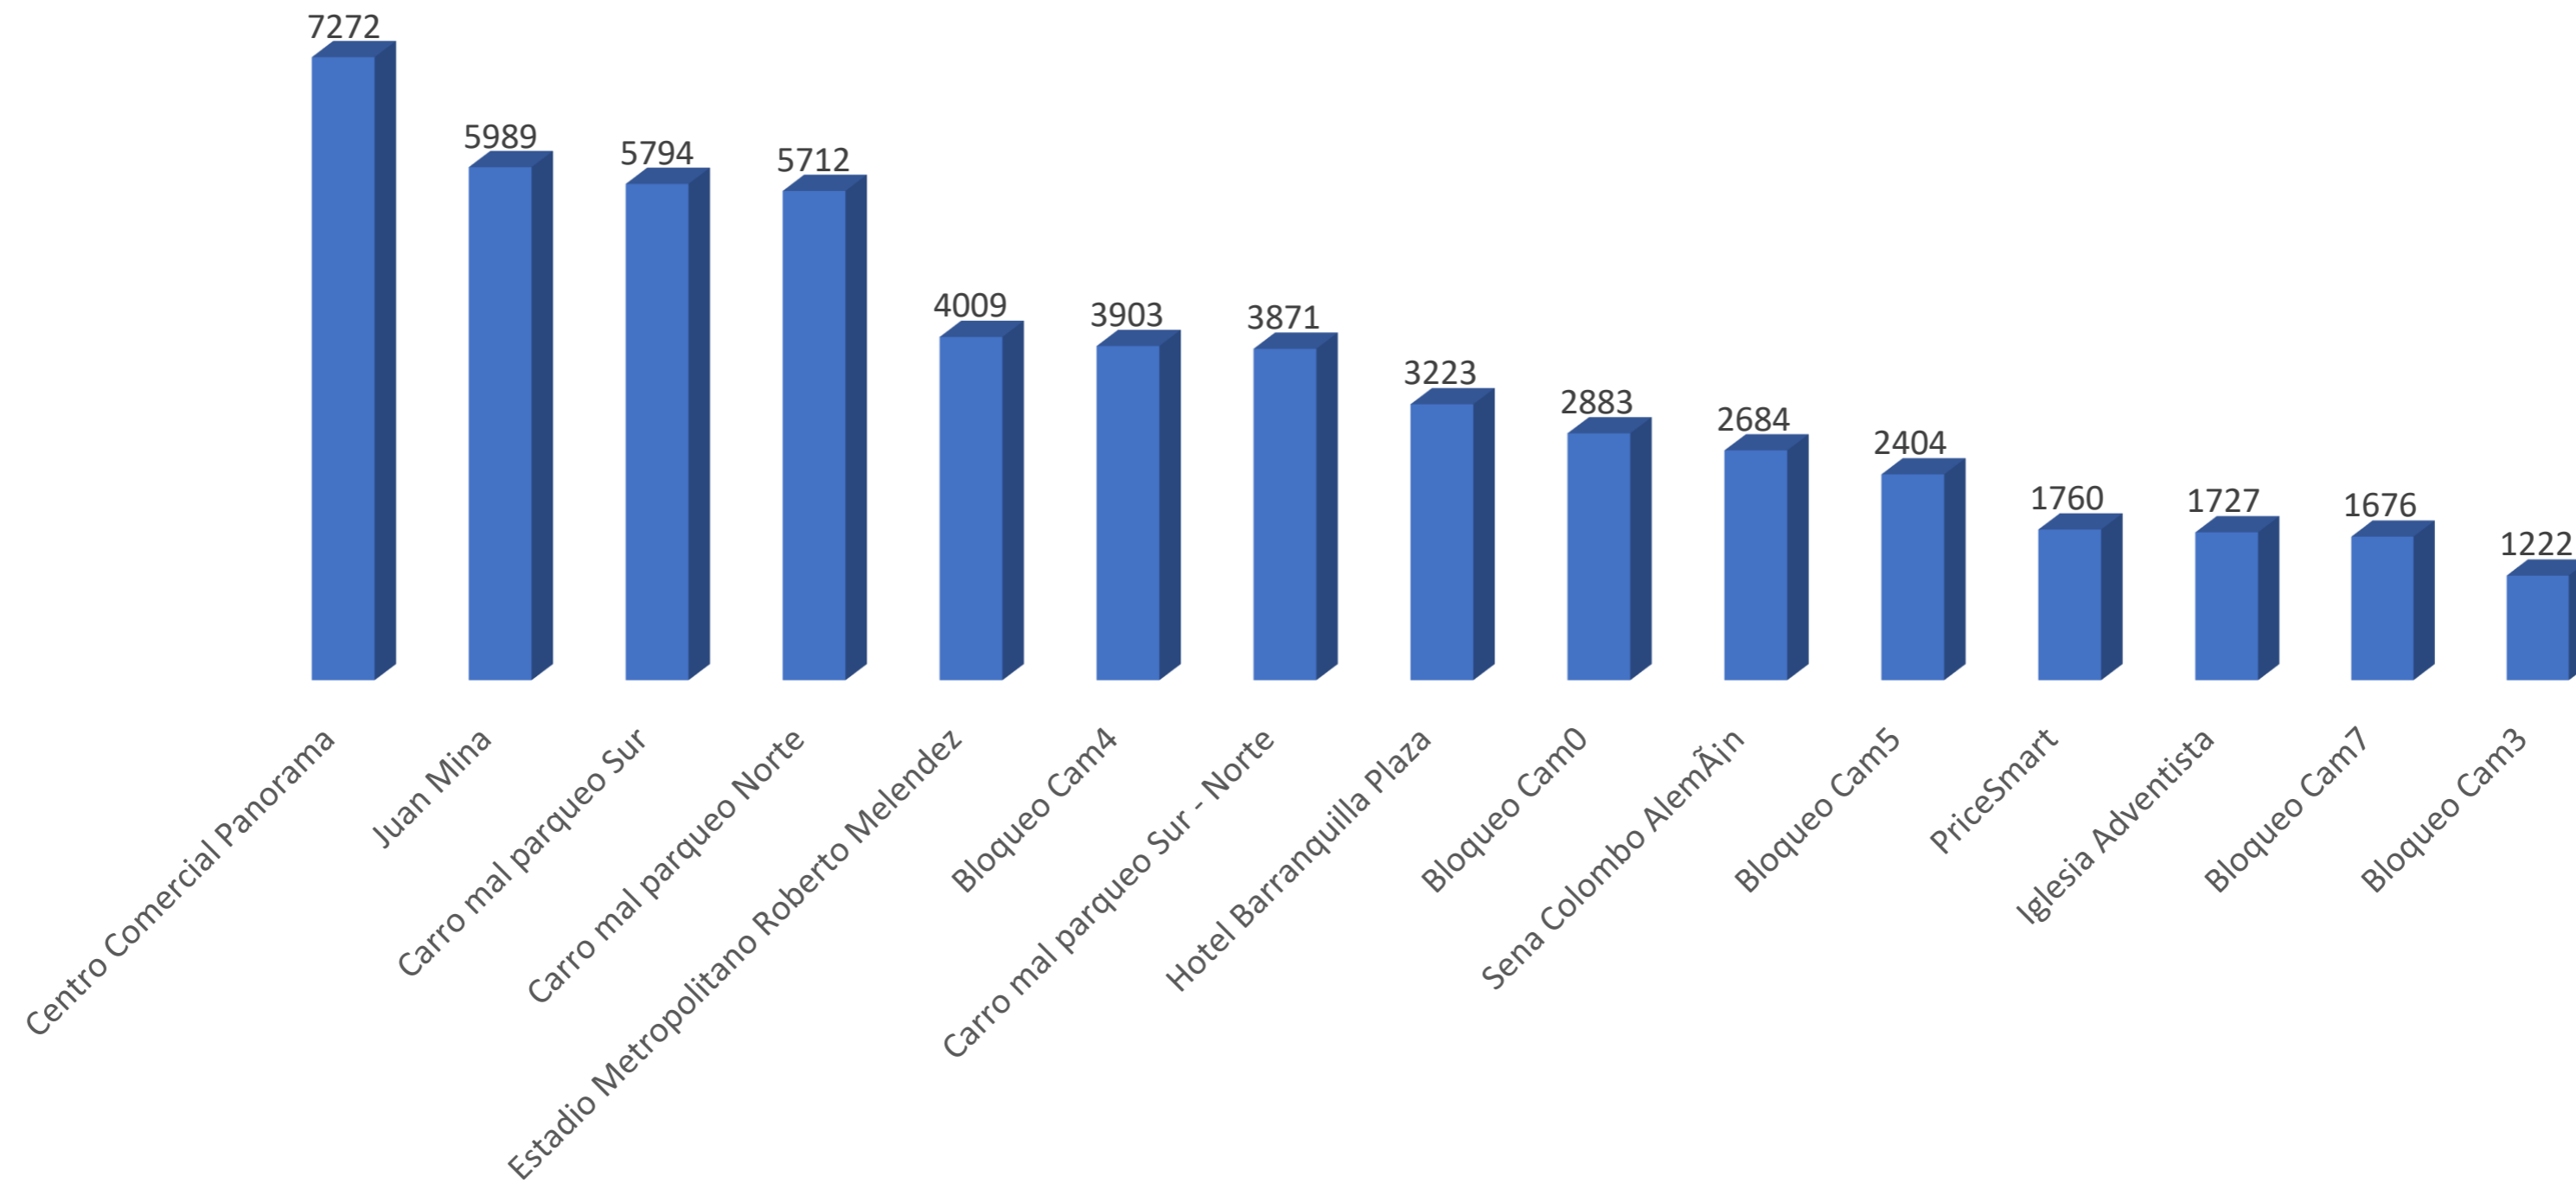

COMPARENDOS ELECTRONICOS POR TIPO DE INFRACCION (OCTUBRE) 2021-2022

■ AÑO 2021 ■ AÑO 2022

ALCALDÍA DE BARRANQUILLA

SECRETARÍA DE TRÁNSITO Y SEGURIDAD VIAL

CAMARAS QUE MAS GENERARON INFRACCIONES OCTUBRE- 2022