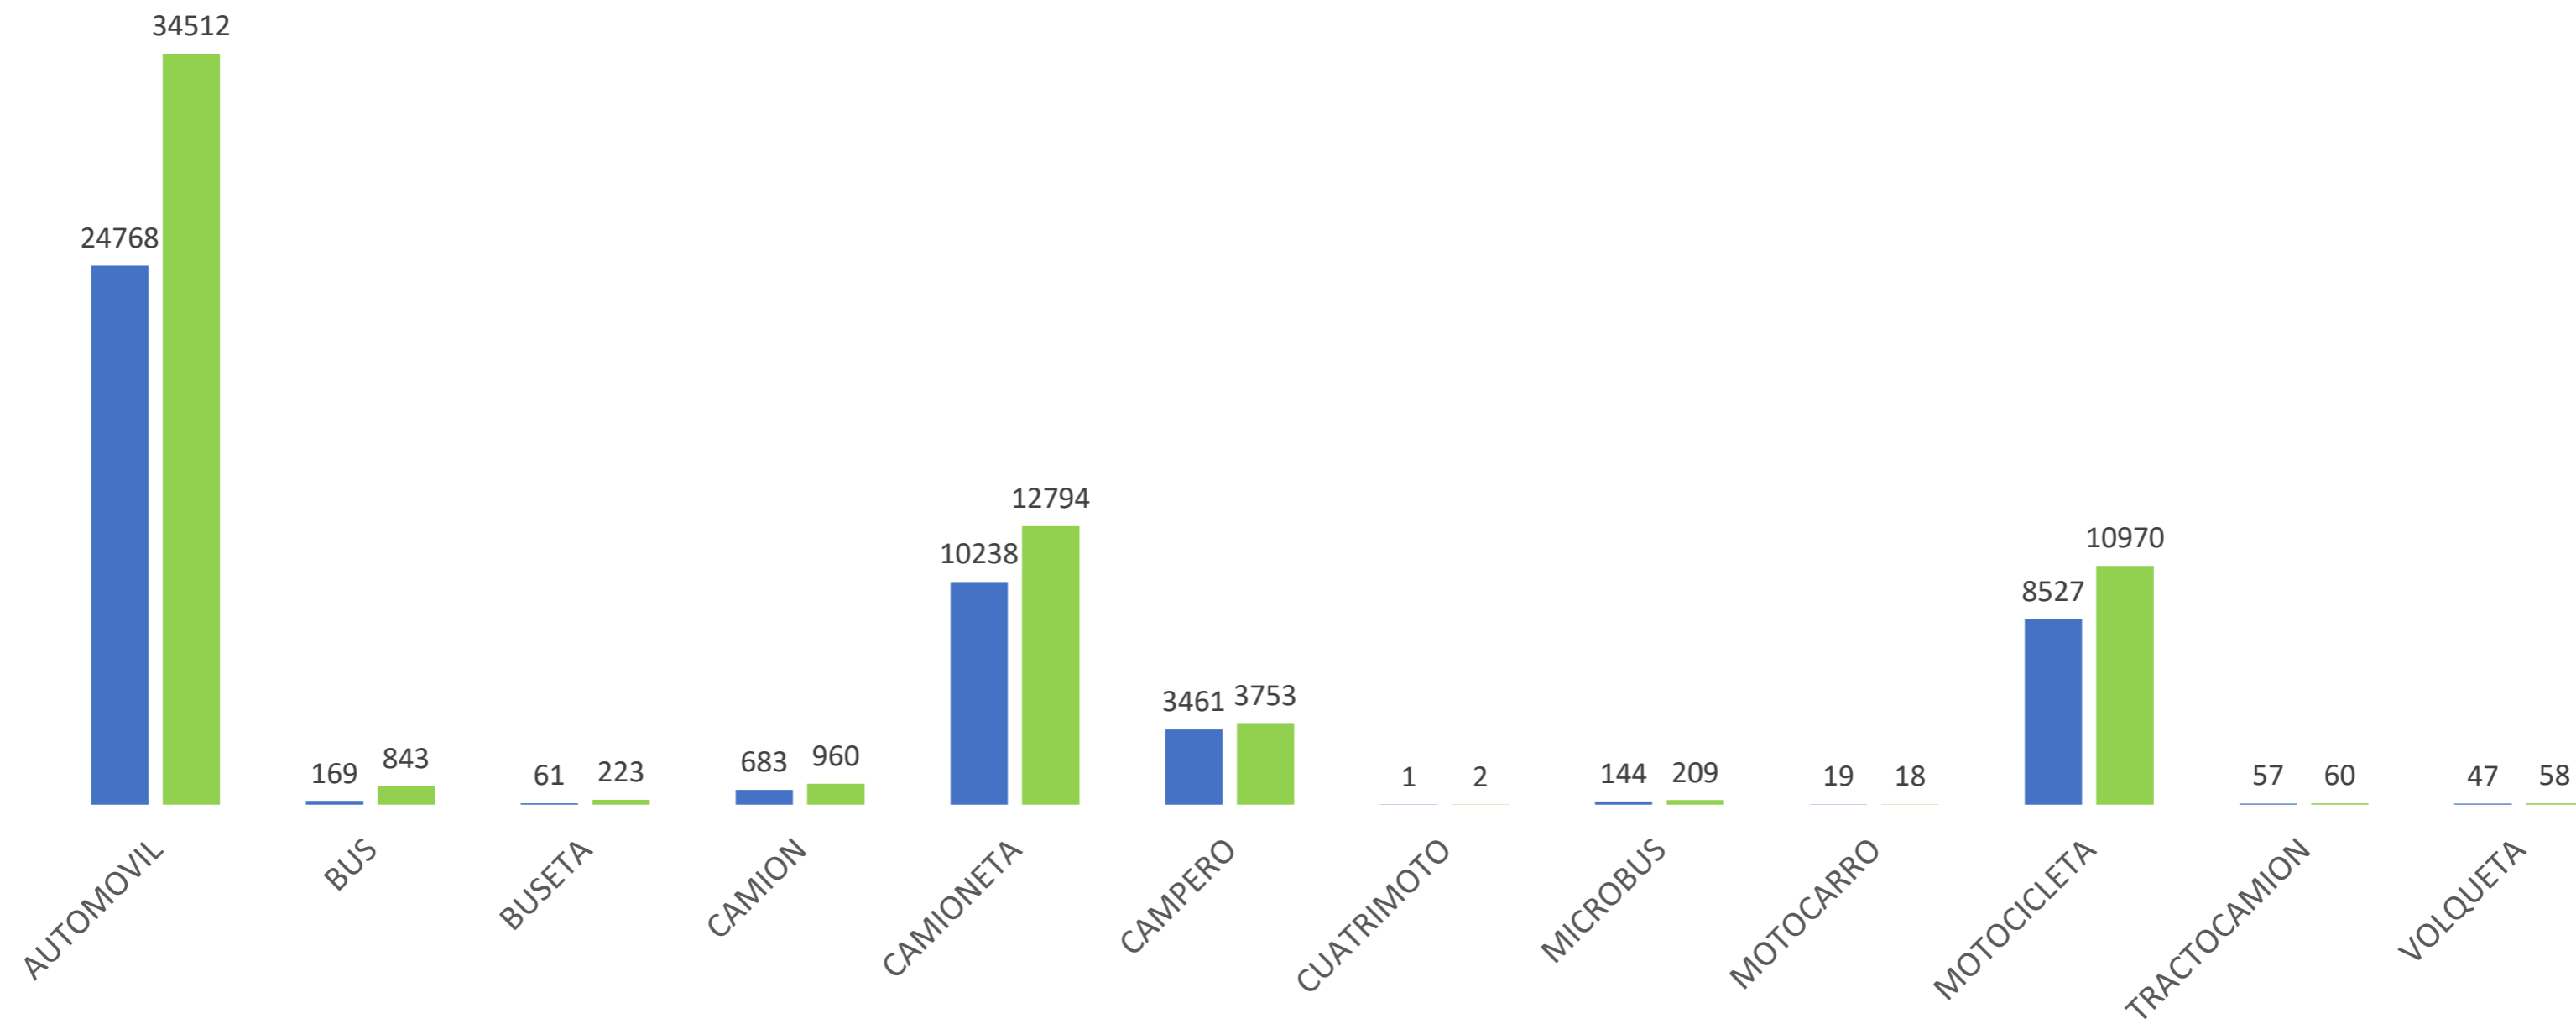

FISCALIZACION ELECTRONICA OCTUBRE 2022

ALCALDÍA DE
BARRANQUILLA

SECRETARÍA DE TRÁNSITO
Y SEGURIDAD VIAL

COMPARENDOS ELECTRONICOS OCTUBRE (2021-2022)

■ ENERO ■ FEBRERO ■ MARZO ■ ABRIL ■ MAYO ■ JUNIO ■ JULIO ■ AGOSTO ■ SEPTIEMBRE ■ OCTUBRE

ALCALDÍA DE BARRANQUILLA

SECRETARÍA DE TRÁNSITO Y SEGURIDAD VIAL

COMPARENDOS ELECTRONICOS POR TIPO DE VEHICULO (OCTUBRE) 2021-2022

■ AÑO 2021 ■ AÑO 2022

ALCALDÍA DE BARRANQUILLA

SECRETARÍA DE TRÁNSITO Y SEGURIDAD VIAL

COMPARENDOS ELECTRONICOS POR TIPO DE INFRACCION (OCTUBRE) 2021-2022

■ AÑO 2021 ■ AÑO 2022

ALCALDÍA DE BARRANQUILLA

SECRETARÍA DE TRÁNSITO Y SEGURIDAD VIAL

CAMARAS QUE MAS GENERARON INFRACCIONES OCTUBRE- 2022