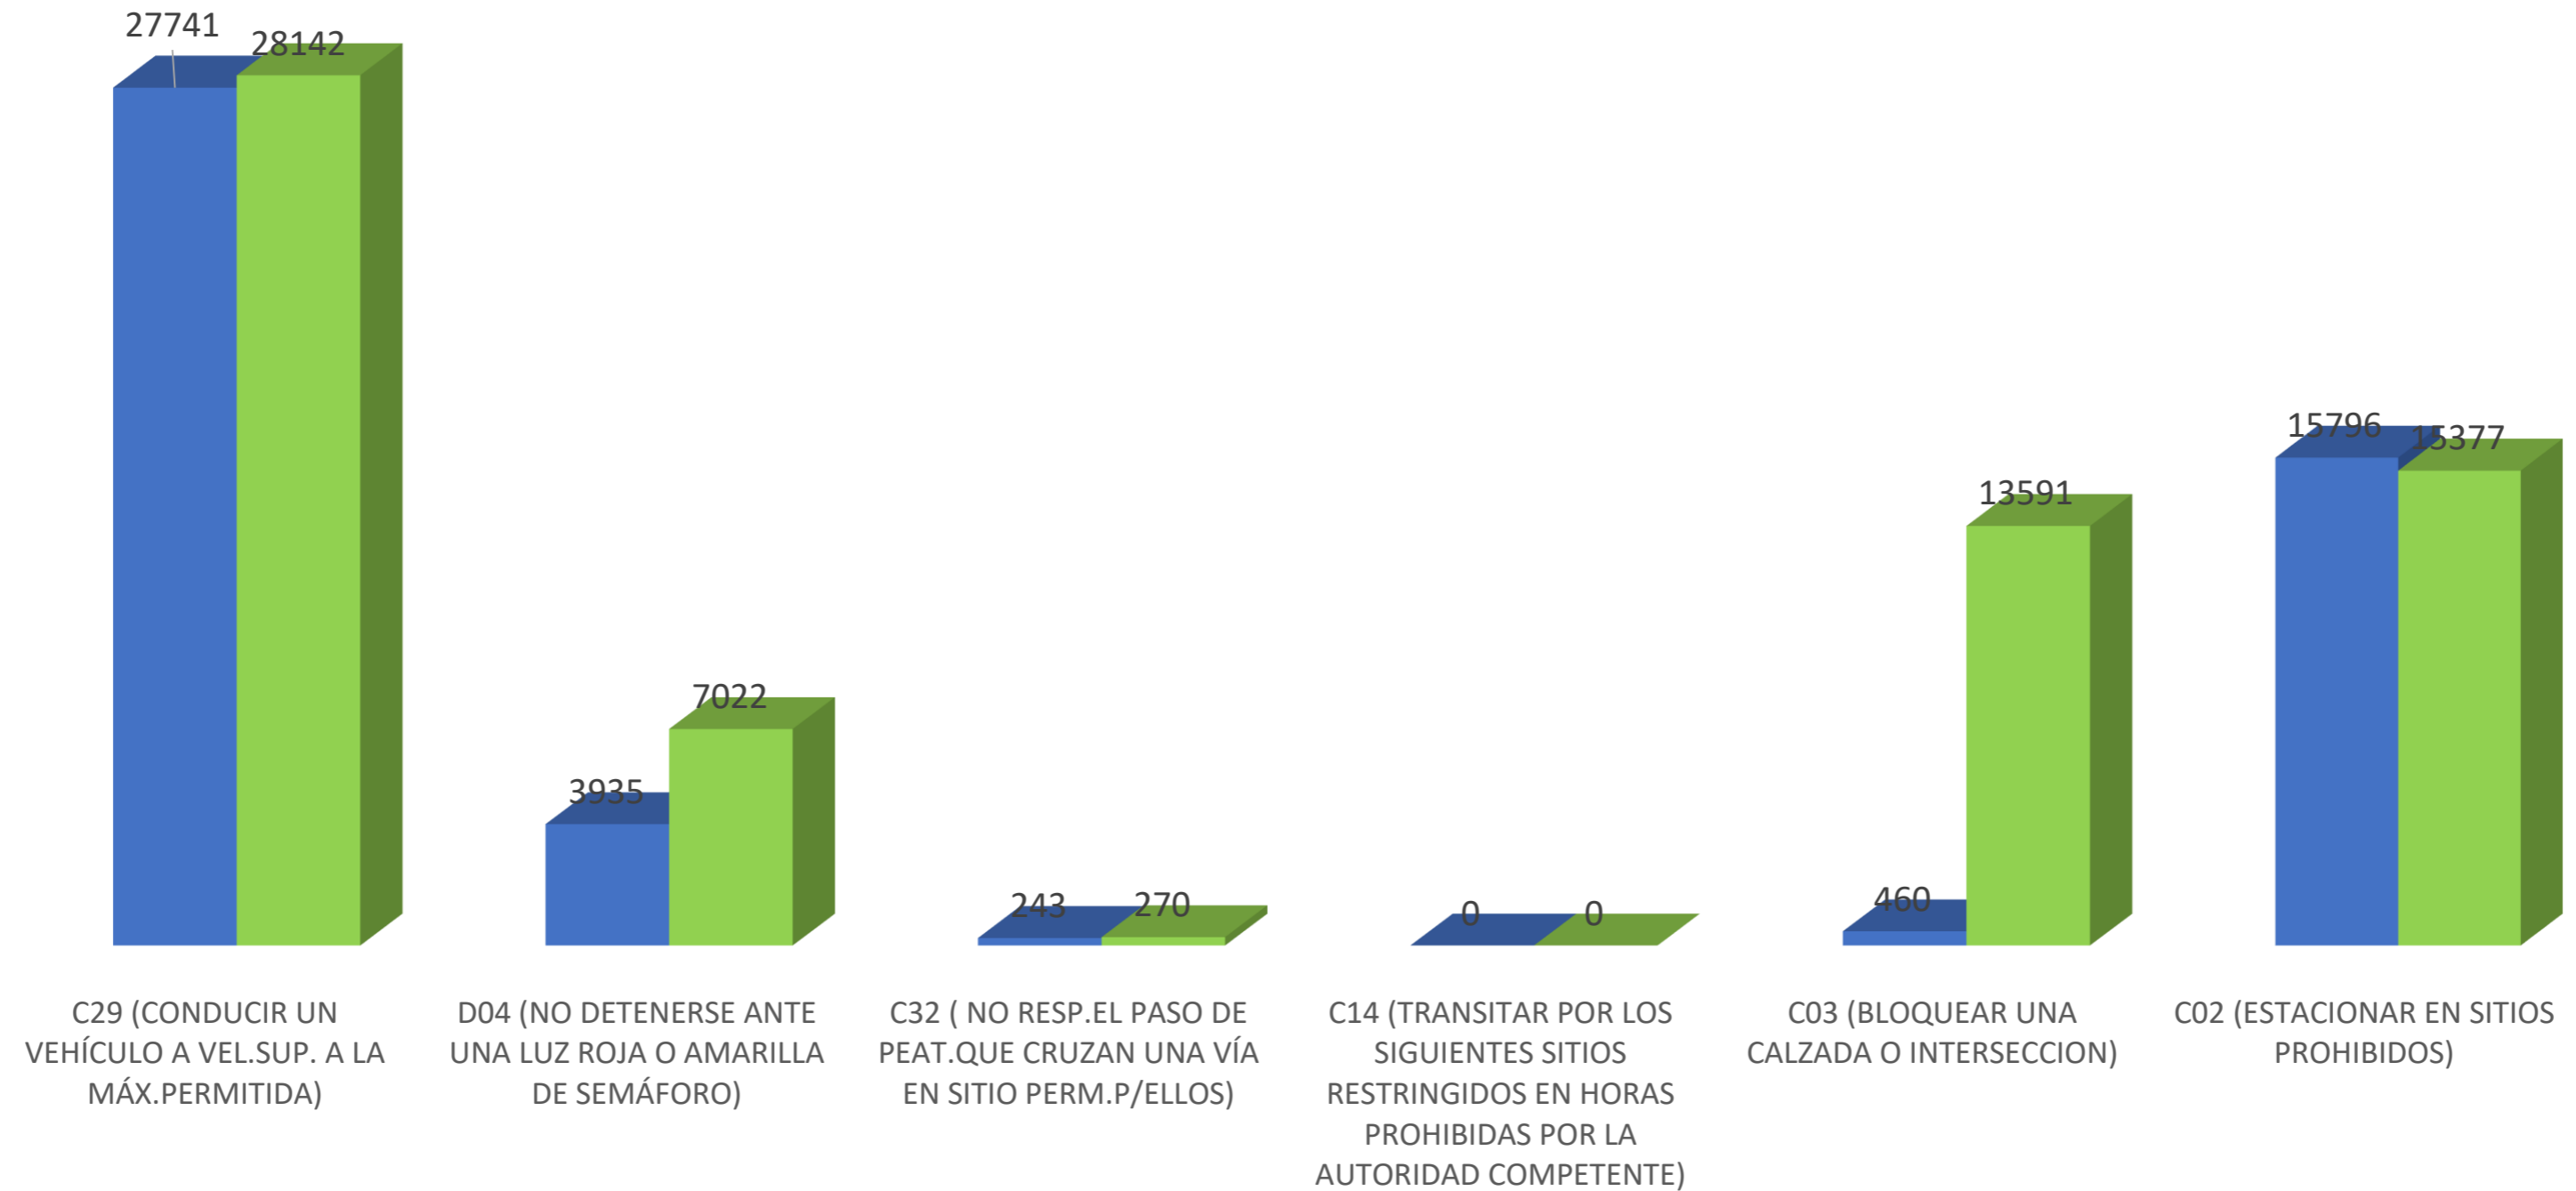

ALCALDÍA DE BARRANQUILLA

SECRETARÍA DE TRÁNSITO Y SEGURIDAD VIAL

COMPARENDOS ELECTRONICOS POR TIPO DE VEHICULO (OCTUBRE) 2021-2022

■ AÑO 2021 ■ AÑO 2022

ALCALDÍA DE BARRANQUILLA

SECRETARÍA DE TRÁNSITO Y SEGURIDAD VIAL

COMPARENDOS ELECTRONICOS POR TIPO DE INFRACCION (OCTUBRE) 2021-2022

■ AÑO 2021 ■ AÑO 2022

ALCALDÍA DE BARRANQUILLA

SECRETARÍA DE TRÁNSITO Y SEGURIDAD VIAL

CAMARAS QUE MAS GENERARON INFRACCIONES OCTUBRE- 2022