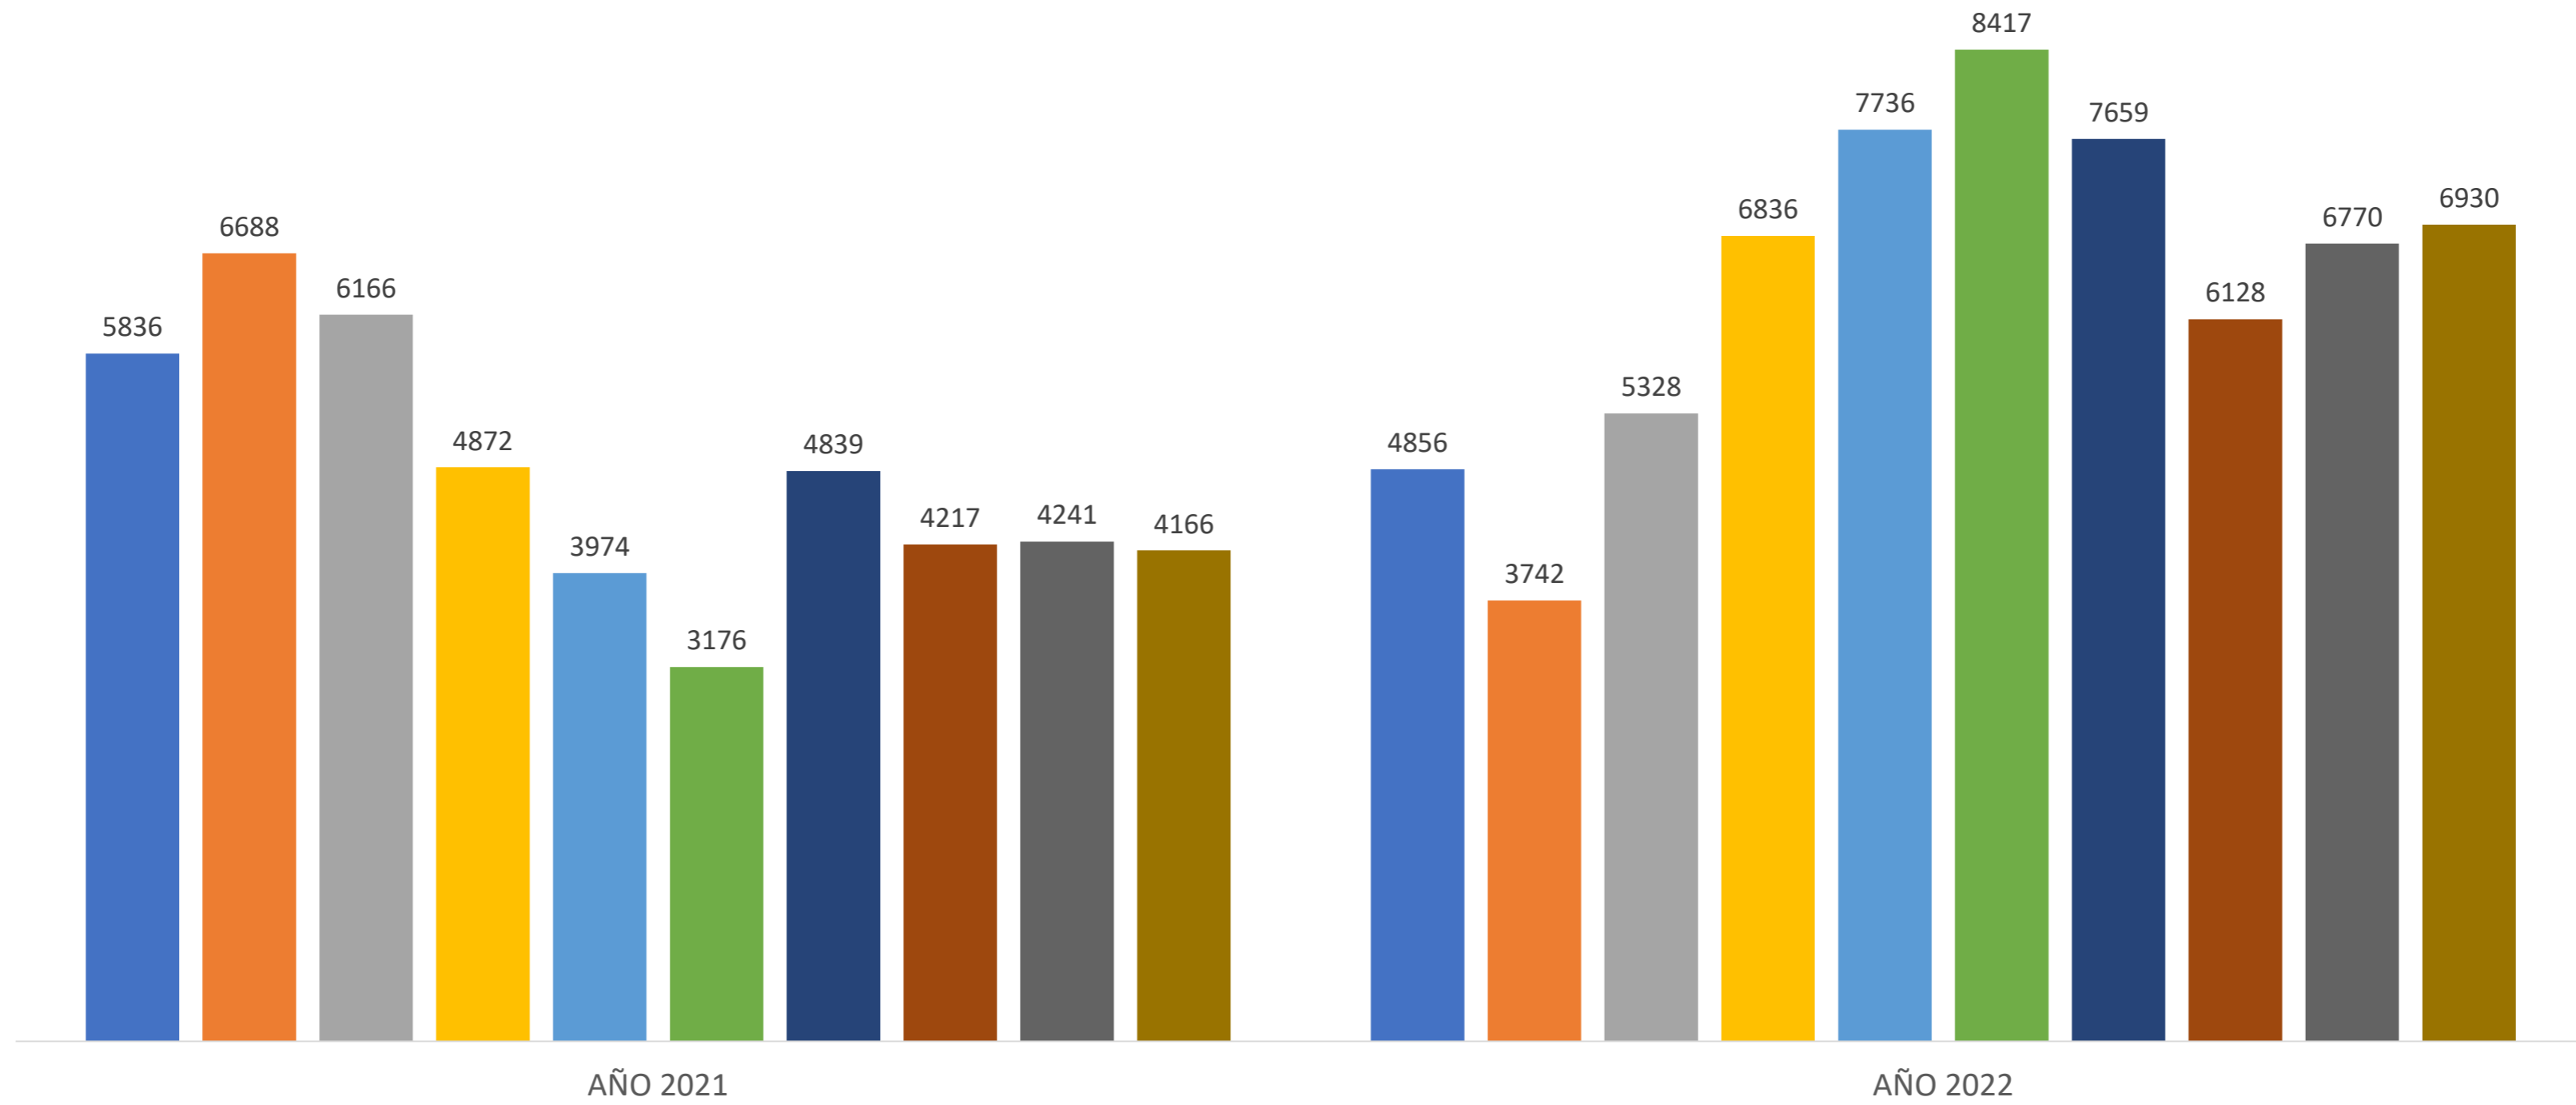

FISCALIZACION ELECTRONICA OCTUBRE 2022

ALCALDÍA DE
BARRANQUILLA

SECRETARÍA DE TRÁNSITO
Y SEGURIDAD VIAL

COMPARENDOS ELECTRONICOS OCTUBRE (2021-2022)

■ ENERO ■ FEBRERO ■ MARZO ■ ABRIL ■ MAYO ■ JUNIO ■ JULIO ■ AGOSTO ■ SEPTIEMBRE ■ OCTUBRE

ALCALDÍA DE BARRANQUILLA

SECRETARÍA DE TRÁNSITO Y SEGURIDAD VIAL

COMPARENDOS ELECTRONICOS POR TIPO DE VEHICULO (OCTUBRE) 2021-2022

■ AÑO 2021 ■ AÑO 2022

ALCALDÍA DE BARRANQUILLA

SECRETARÍA DE TRÁNSITO Y SEGURIDAD VIAL

COMPARENDOS ELECTRONICOS POR TIPO DE INFRACCION (OCTUBRE) 2021-2022

■ AÑO 2021 ■ AÑO 2022

ALCALDÍA DE BARRANQUILLA

SECRETARÍA DE TRÁNSITO Y SEGURIDAD VIAL

CAMARAS QUE MAS GENERARON INFRACCIONES OCTUBRE- 2022