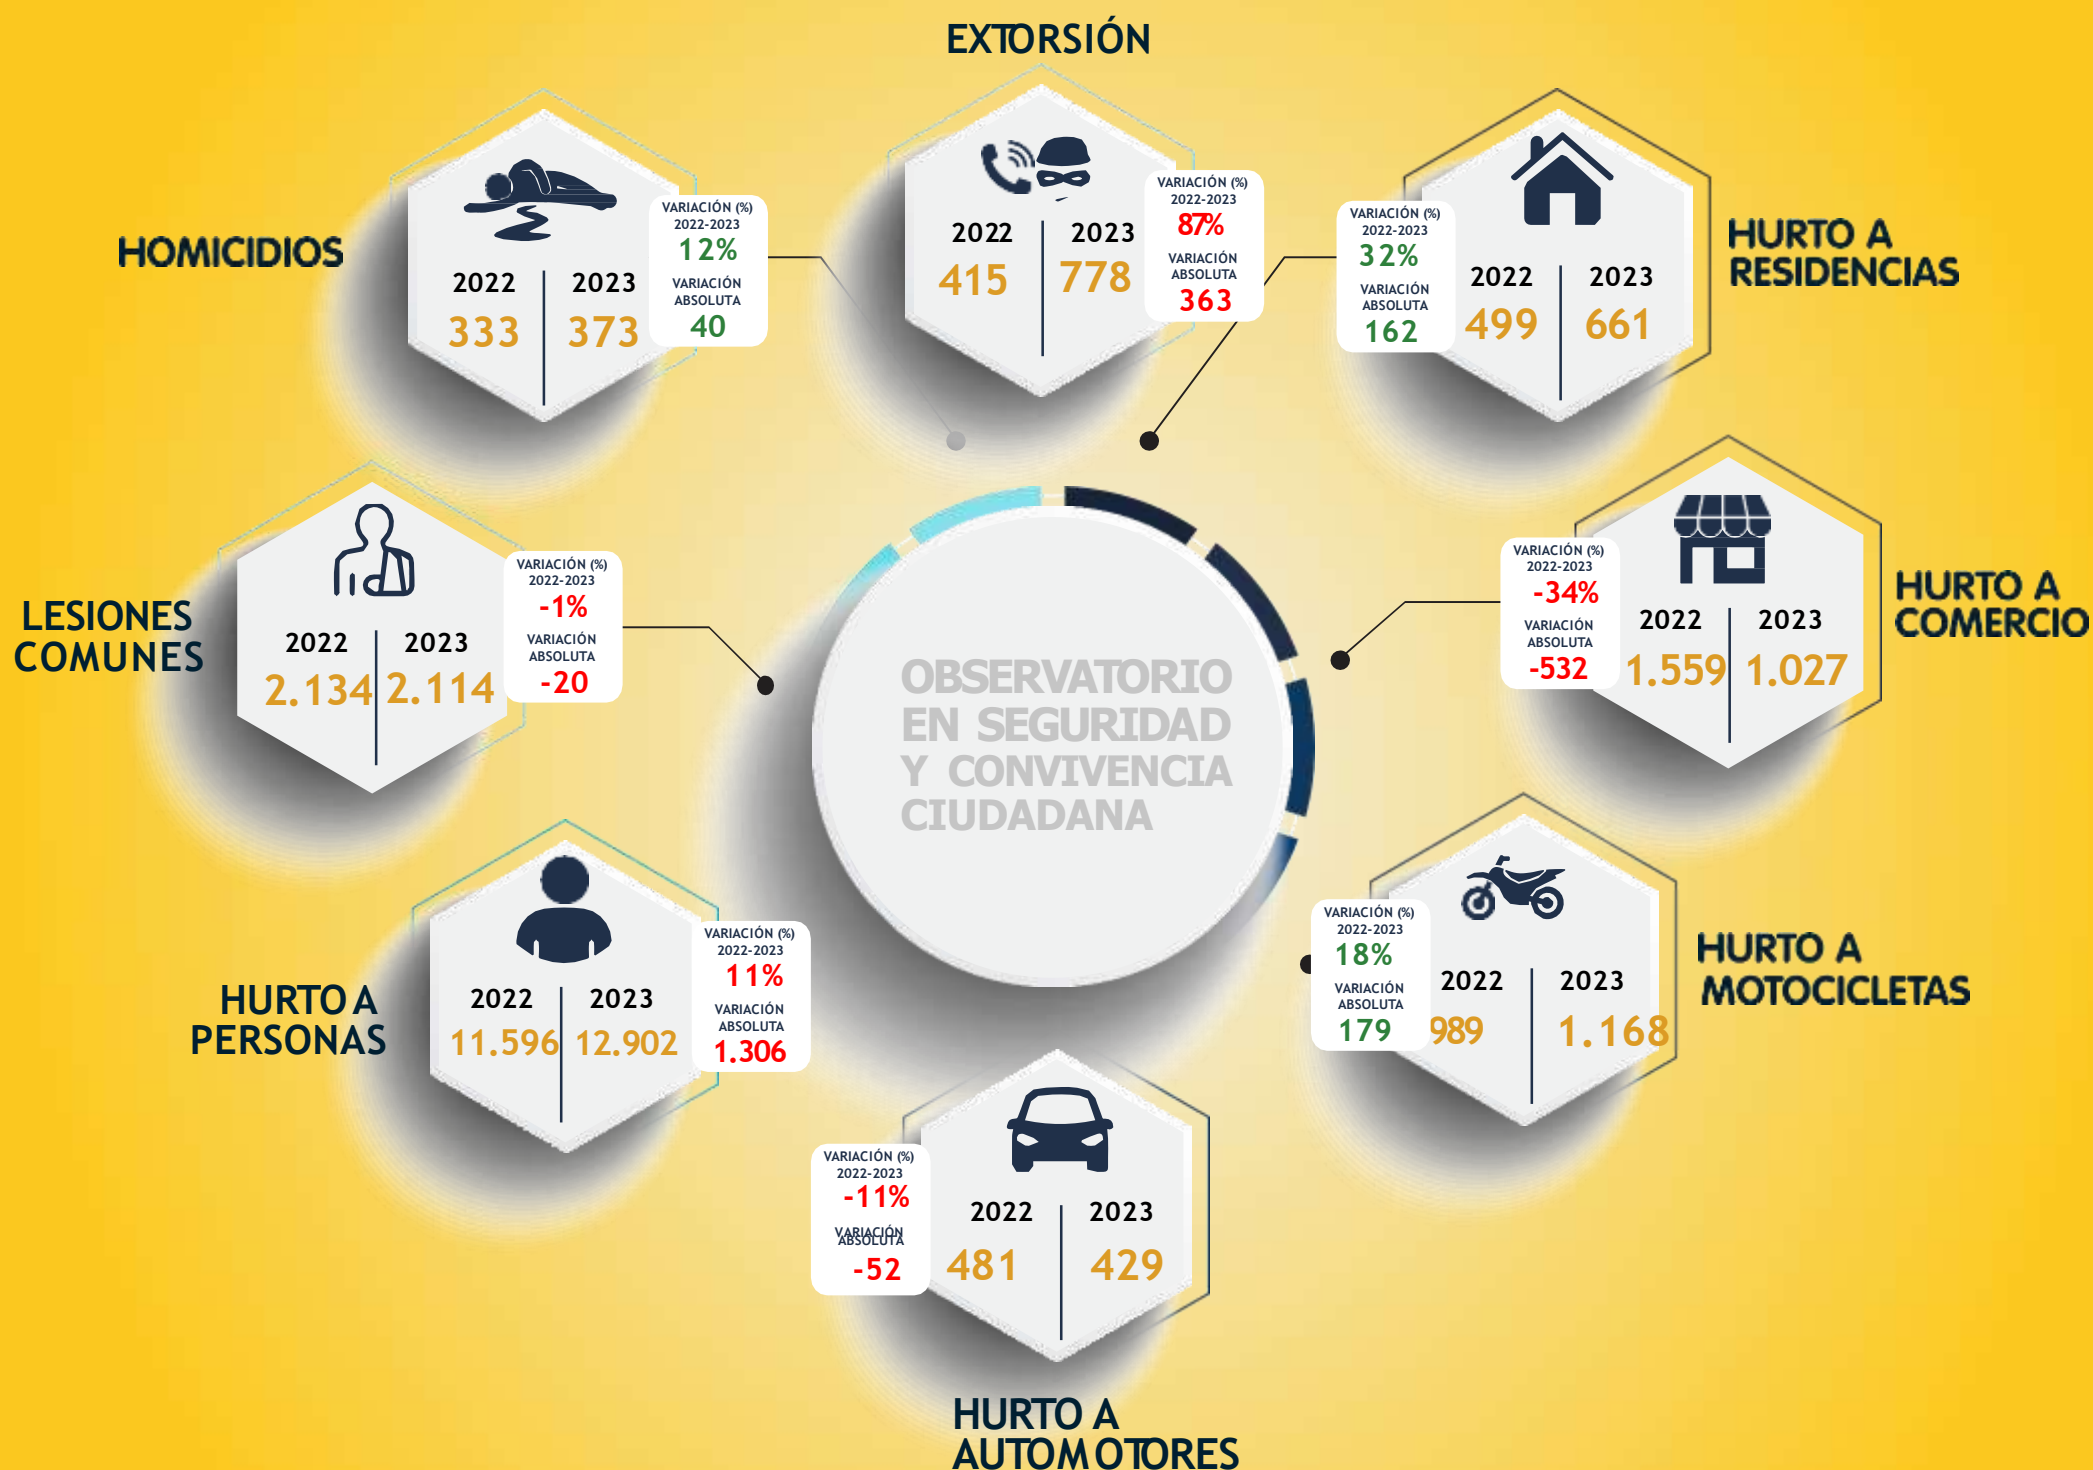

COMPARATIVO DELITOS DE ALTO IMPACTO BARRANQUILLA

1 DE ENERO AL 31 DE DICIEMBRE
COMPARATIVO 2022 - 2023

Fuente: POLICIA MEBAR-GRICRI, datos suministrados el 01/01/2024 balance criminológico. Información preliminar, sujeta a cambios por actualización

ALCALDÍA DE
BARRANQUILLA

OFICINA PARA LA SEGURIDAD
Y CONVIVENCIA CIUDADANA

OBSERVATORIO
EN SEGURIDAD
Y CONVIVENCIA
CIUDADANA