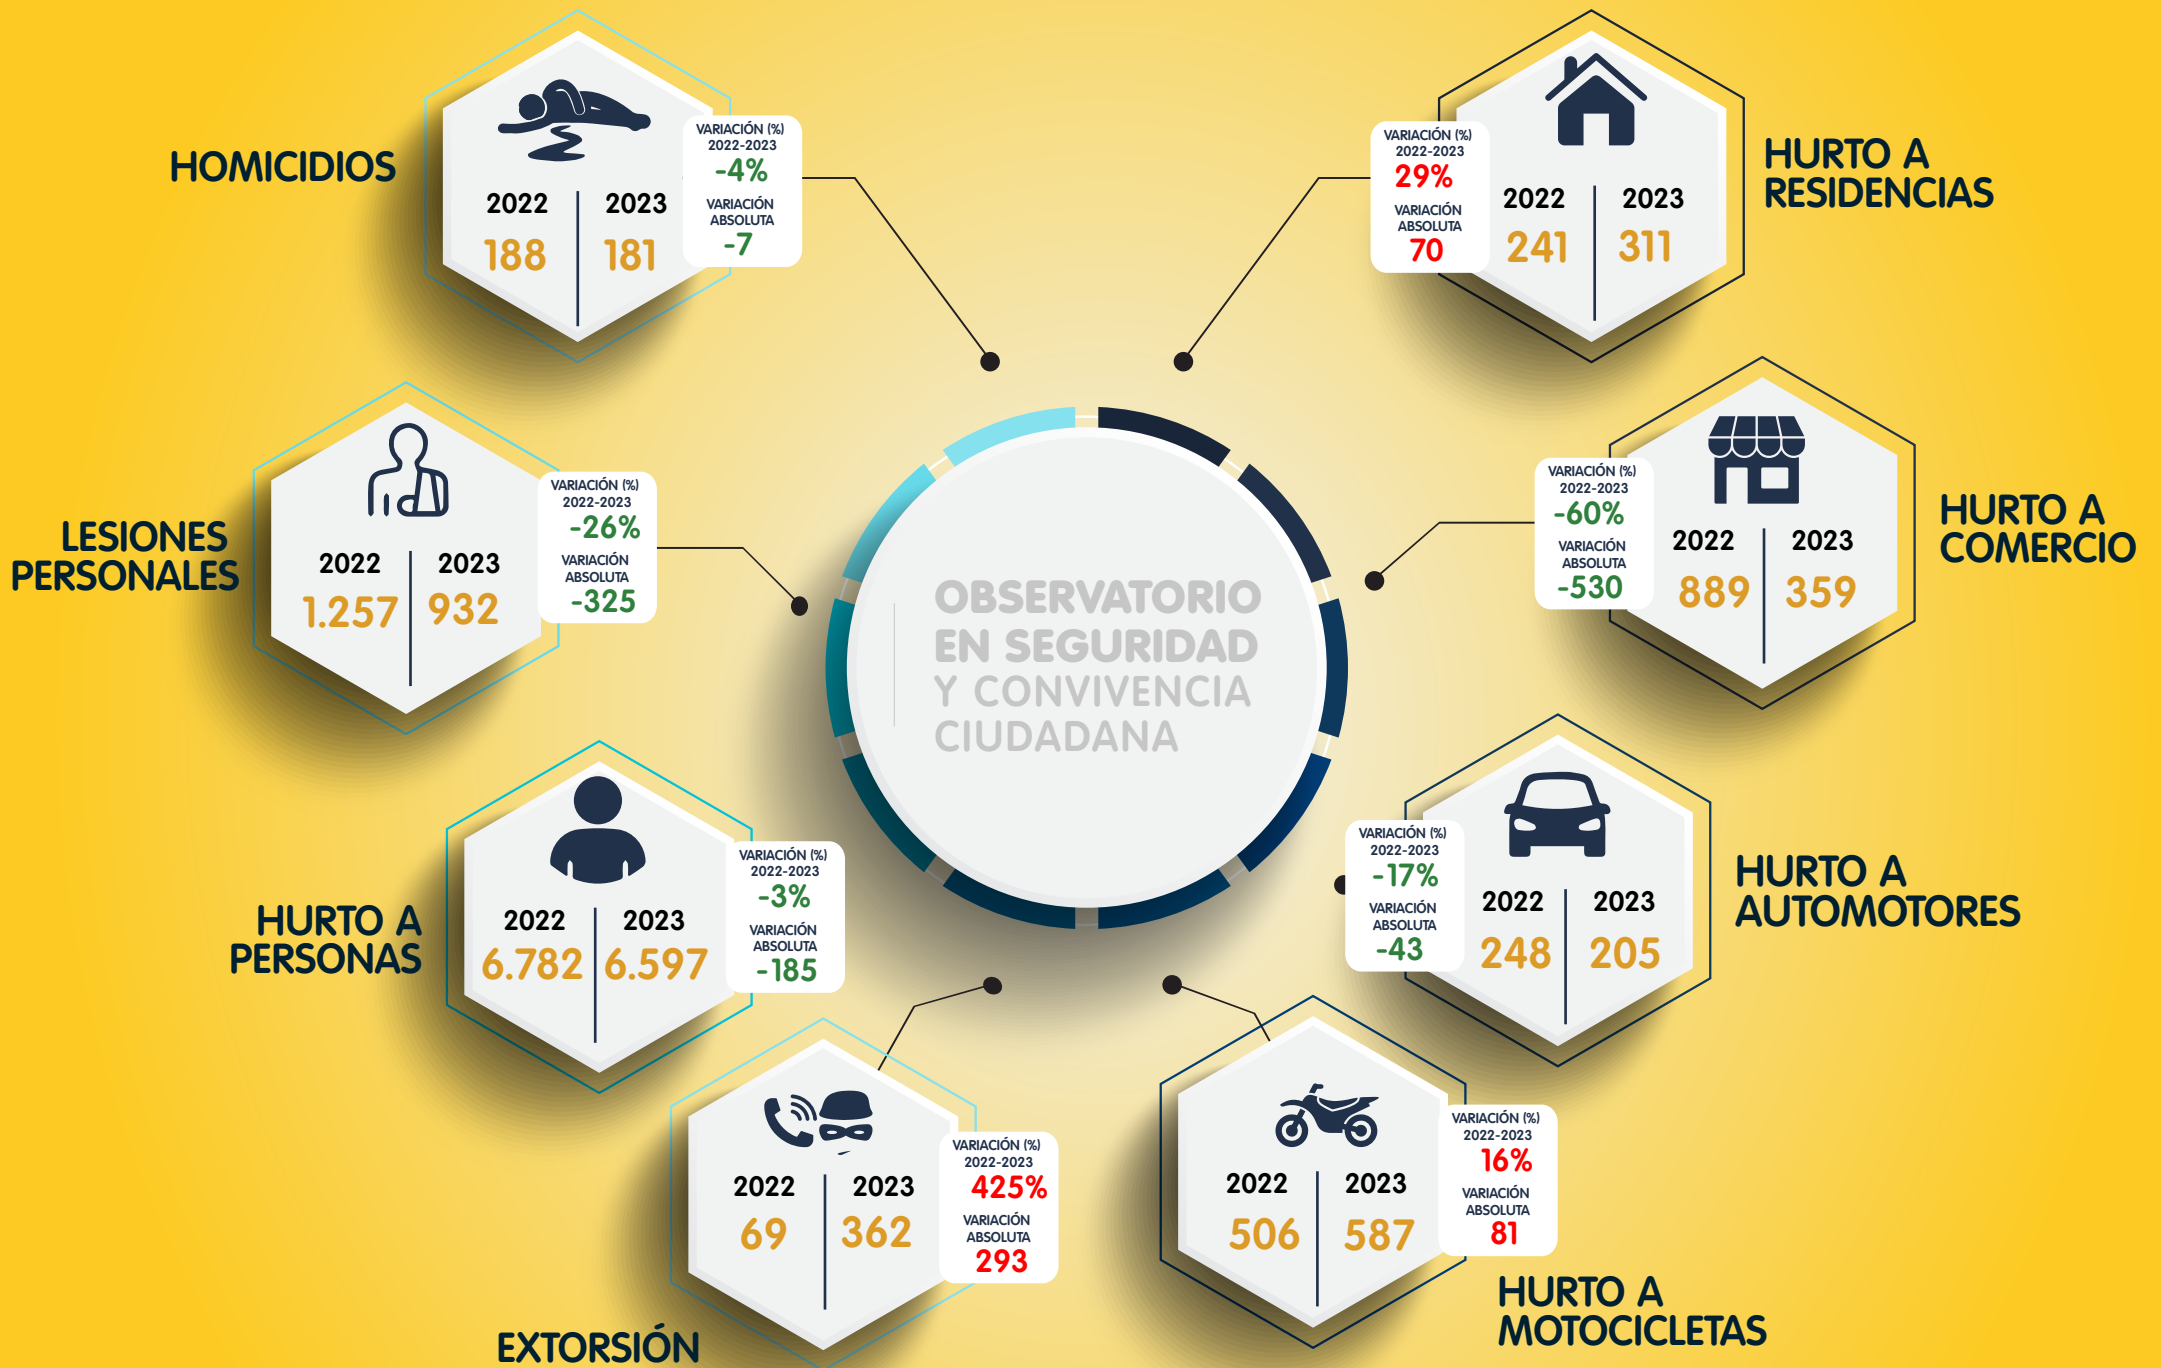

# COMPARATIVO DELITOS DE ALTO IMPACTO BARRANQUILLA

1 DE ENERO AL 30 DE JUNIO  
COMPARATIVO 2022 - 2023

Fuente: POLICIA MEBAR-GRICRI, datos suministrados el 01/07/2023 balance criminológico. Información preliminar, sujeta a cambios por actualización

ALCALDÍA DE  
**BARRANQUILLA**

OFICINA PARA LA SEGURIDAD  
Y CONVIVENCIA CIUDADANA

OBSERVATORIO  
EN SEGURIDAD  
Y CONVIVENCIA  
CIUDADANA