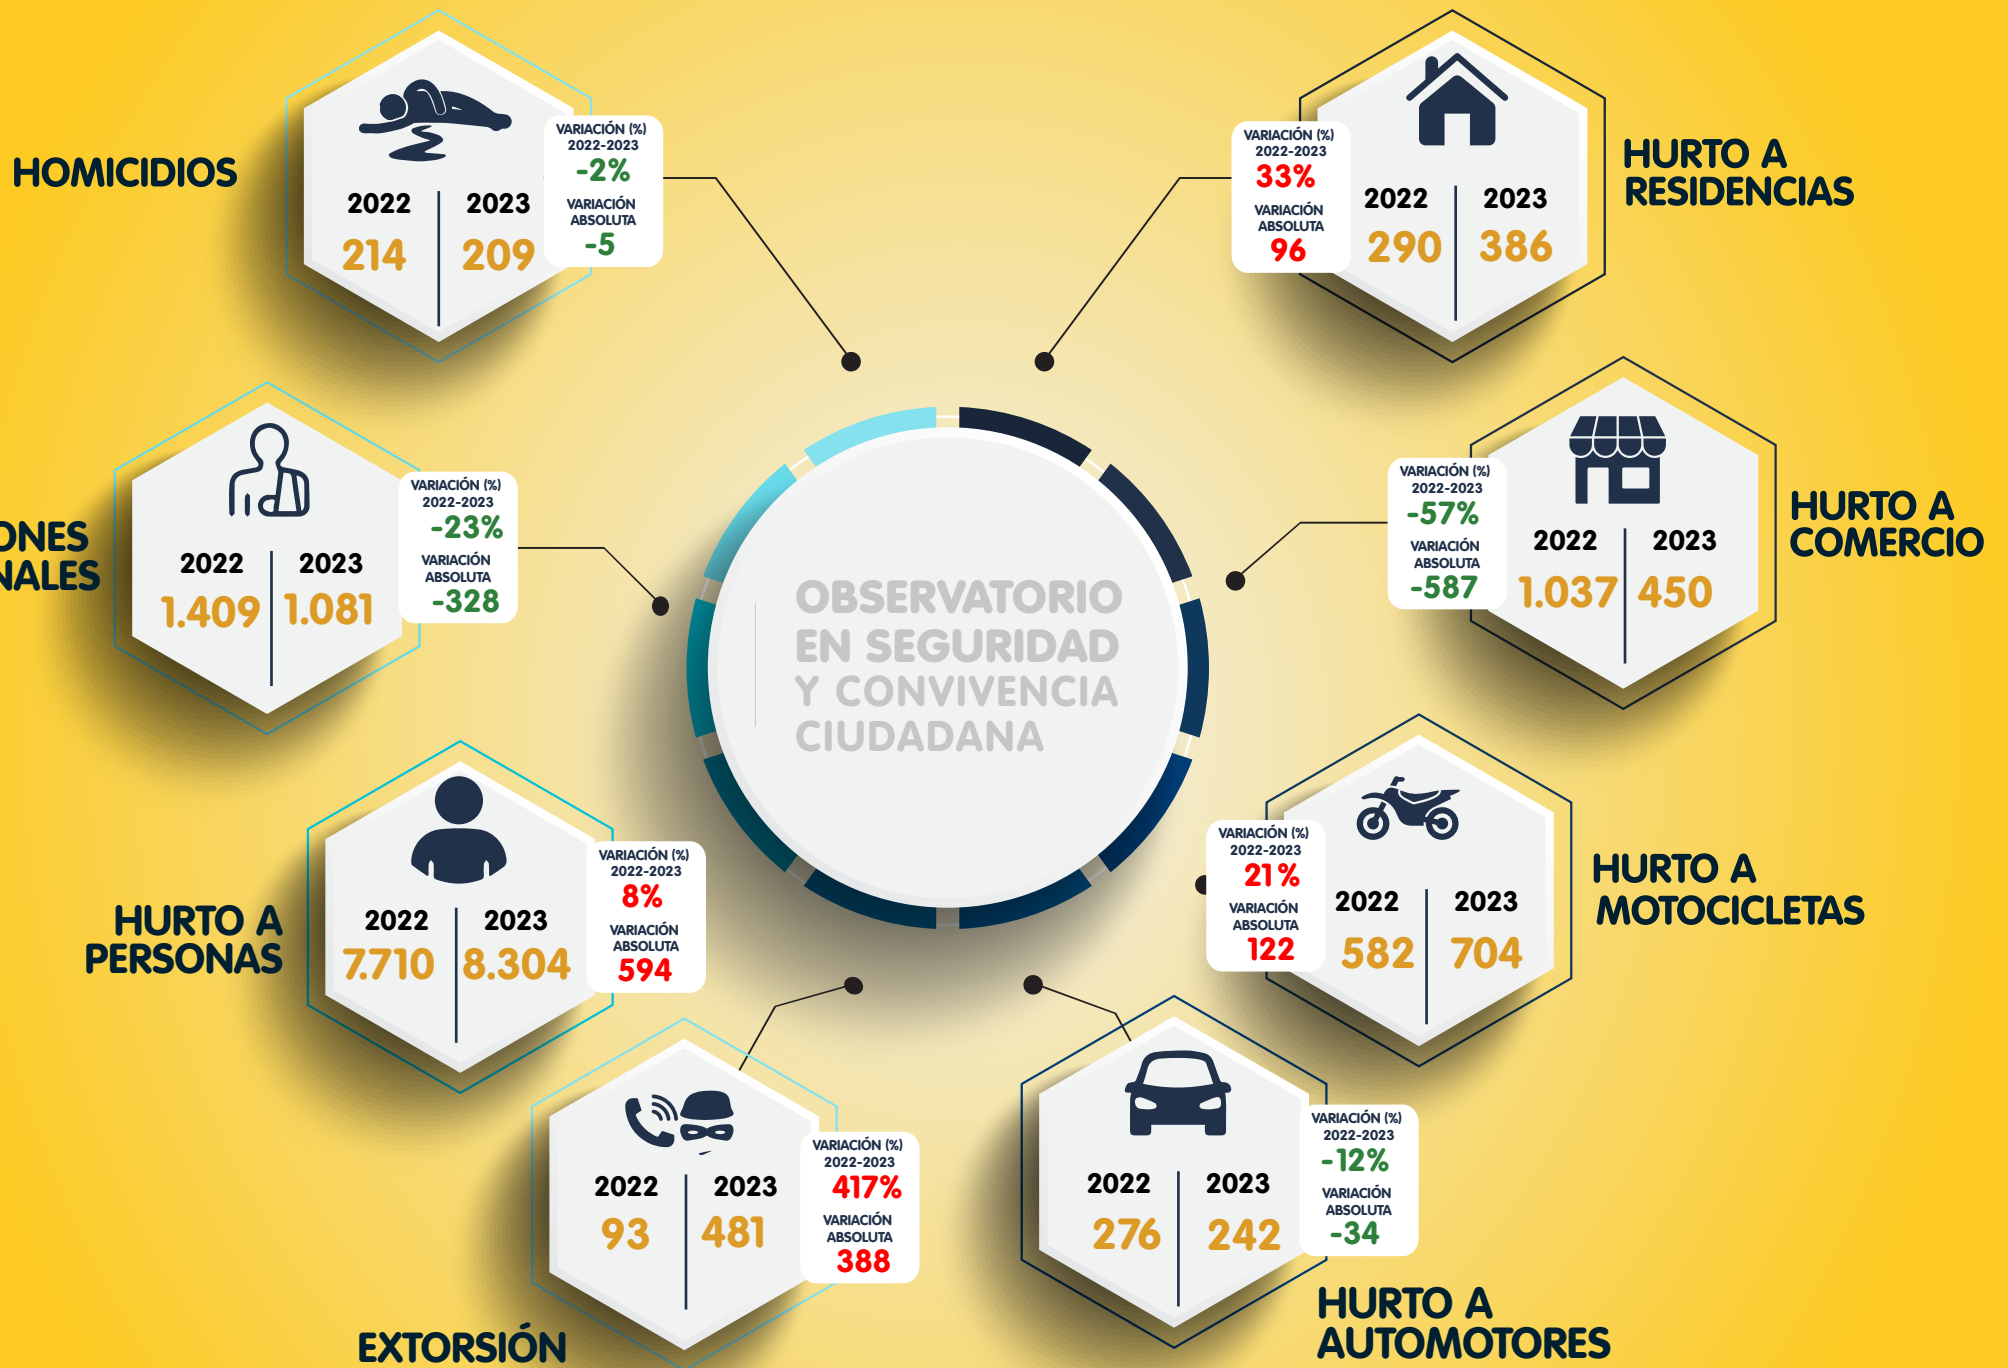

COMPARATIVO DELITOS DE ALTO IMPACTO BARRANQUILLA

1 DE ENERO AL 31 DE JULIO
COMPARATIVO 2022 - 2023

Fuente: POLICIA MEBAR-GRICRI, datos suministrados el 01/08/2023 balance criminológico. Información preliminar, sujeta a cambios por actualización

ALCALDÍA DE
BARRANQUILLA

OFICINA PARA LA SEGURIDAD
Y CONVIVENCIA CIUDADANA

OBSERVATORIO
EN SEGURIDAD
Y CONVIVENCIA
CIUDADANA