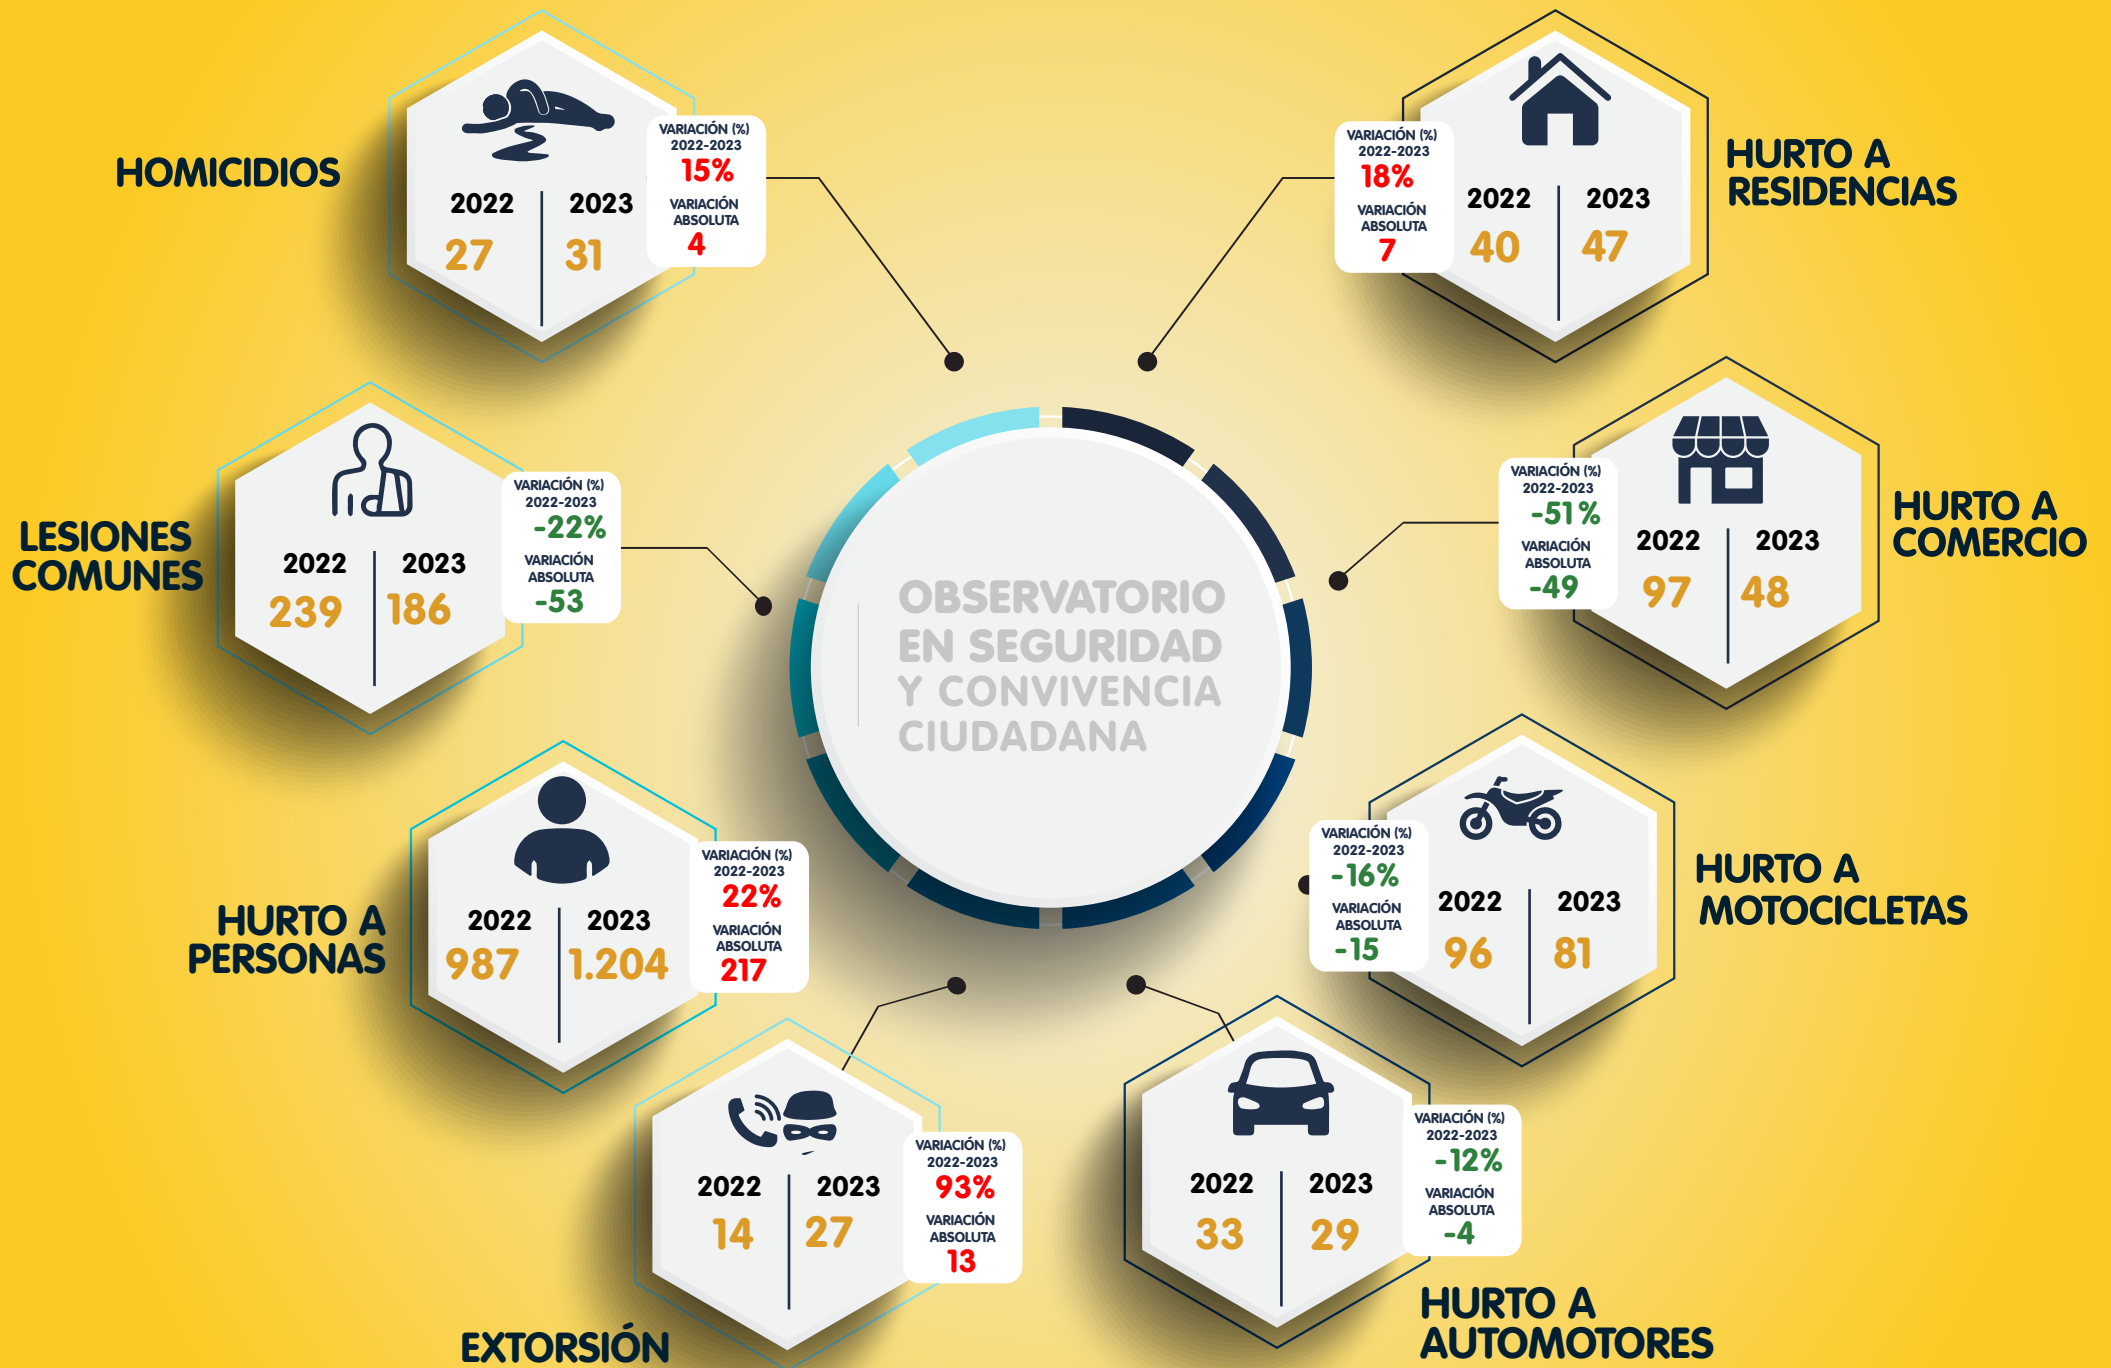

COMPARATIVO DELITOS DE ALTO IMPACTO BARRANQUILLA

1 AL 31 DE ENERO
COMPARATIVO 2022 - 2023

Fuente: POLICIA MEBAR-GRICRI, datos suministrados el 01/02/2023 balance criminológico. Información preliminar, sujeta a cambios por actualización

ALCALDÍA DE
BARRANQUILLA

OFICINA PARA LA SEGURIDAD
Y CONVIVENCIA CIUDADANA

OBSERVATORIO
EN SEGURIDAD
Y CONVIVENCIA
CIUDADANA