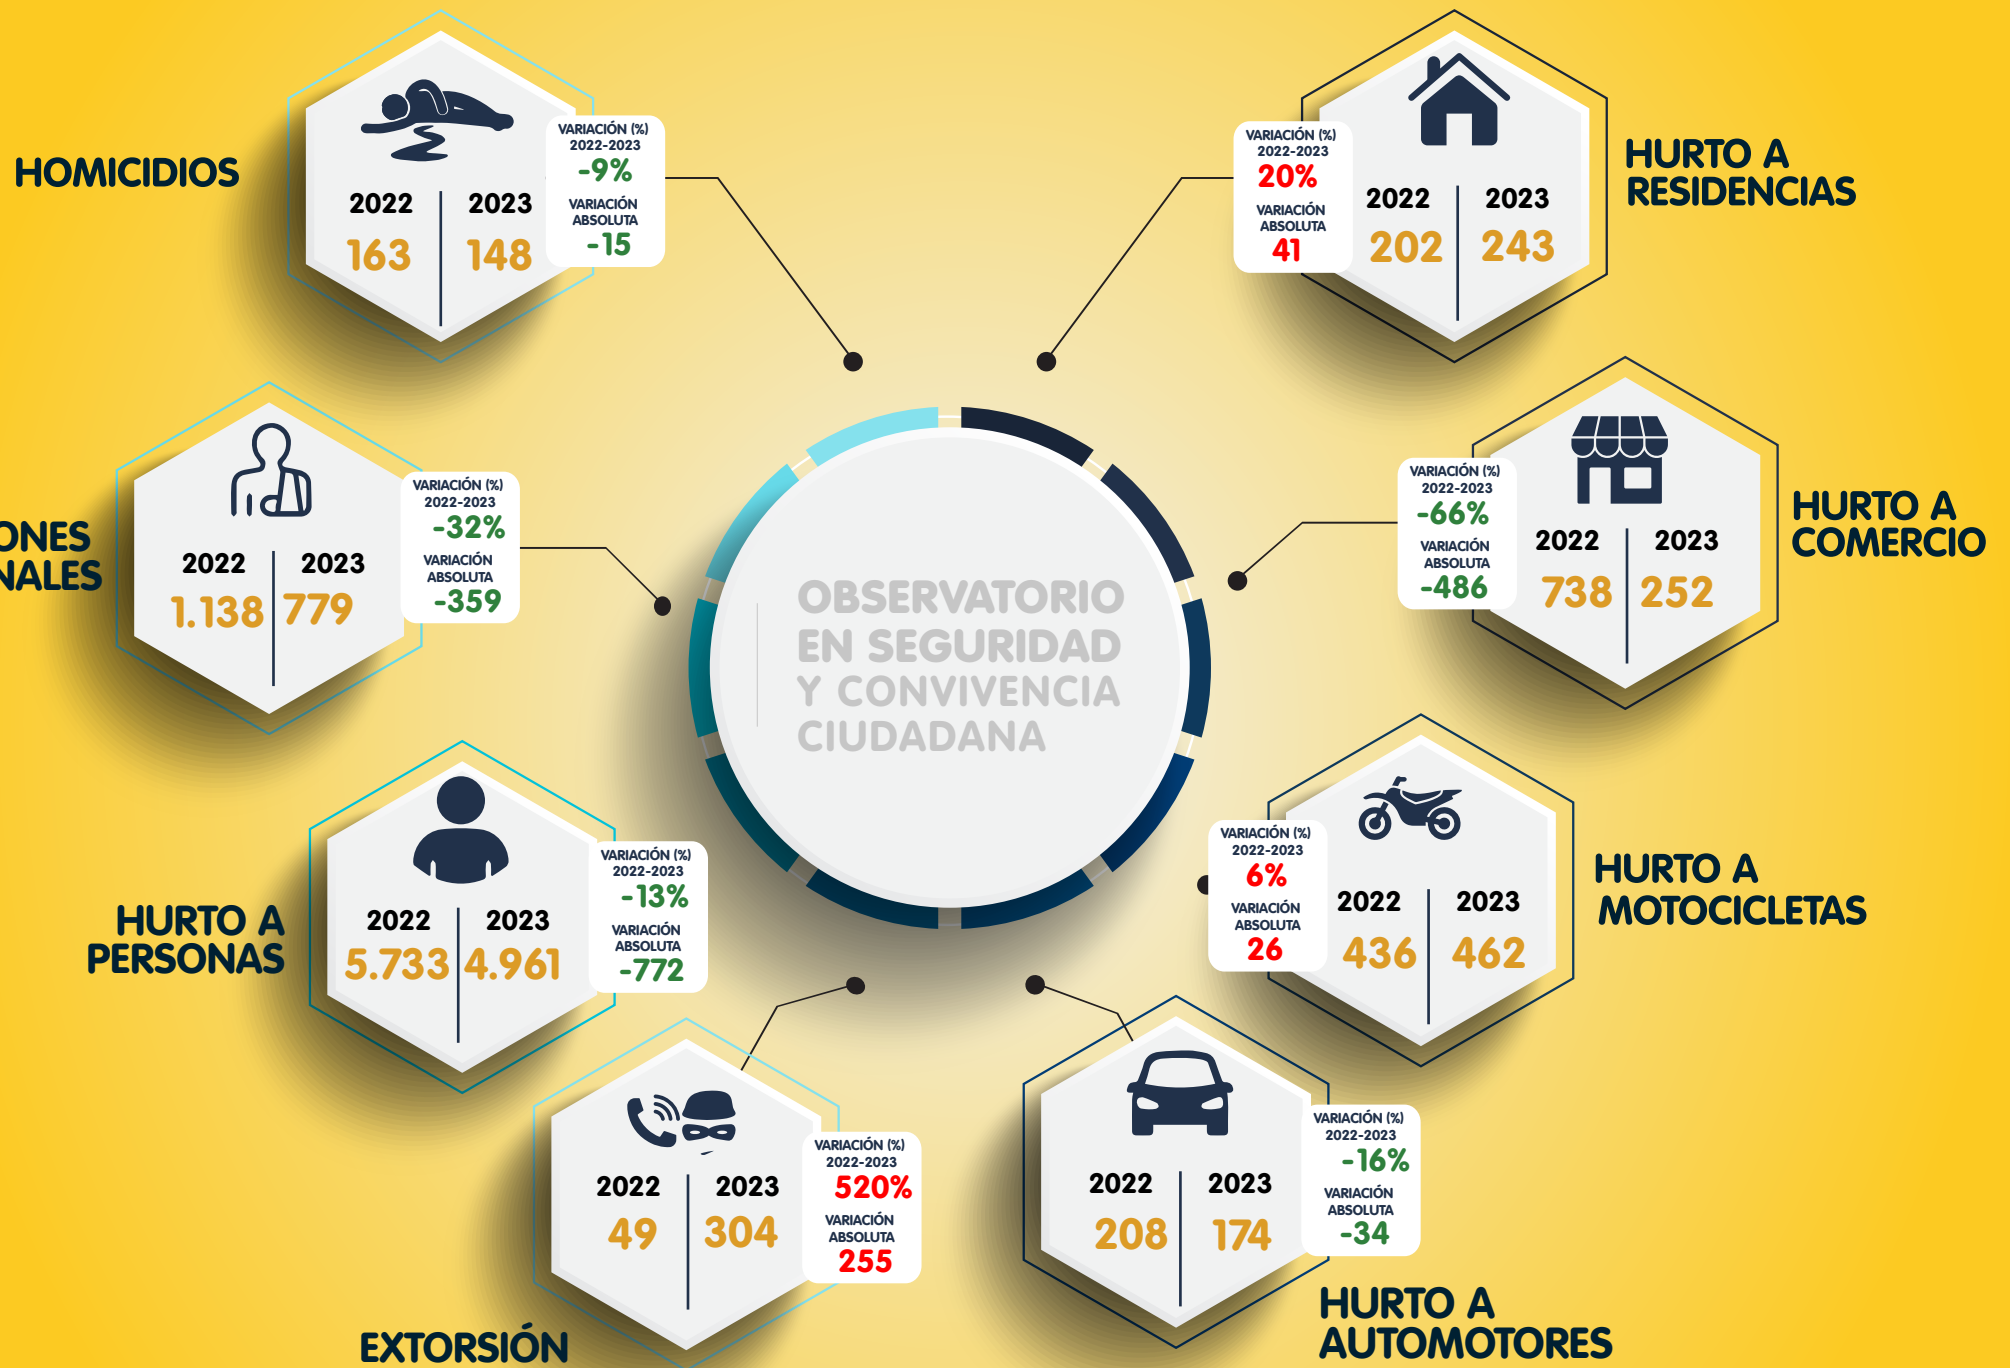

COMPARATIVO DELITOS DE ALTO IMPACTO BARRANQUILLA

1 DE ENERO AL 31 DE MAYO
COMPARATIVO 2022 - 2023

Fuente: POLICIA MEBAR-GRICRI, datos suministrados el 01/06/2023 balance criminológico. Información preliminar, sujeta a cambios por actualización

ALCALDÍA DE
BARRANQUILLA

OFICINA PARA LA SEGURIDAD
Y CONVIVENCIA CIUDADANA

OBSERVATORIO
EN SEGURIDAD
Y CONVIVENCIA
CIUDADANA