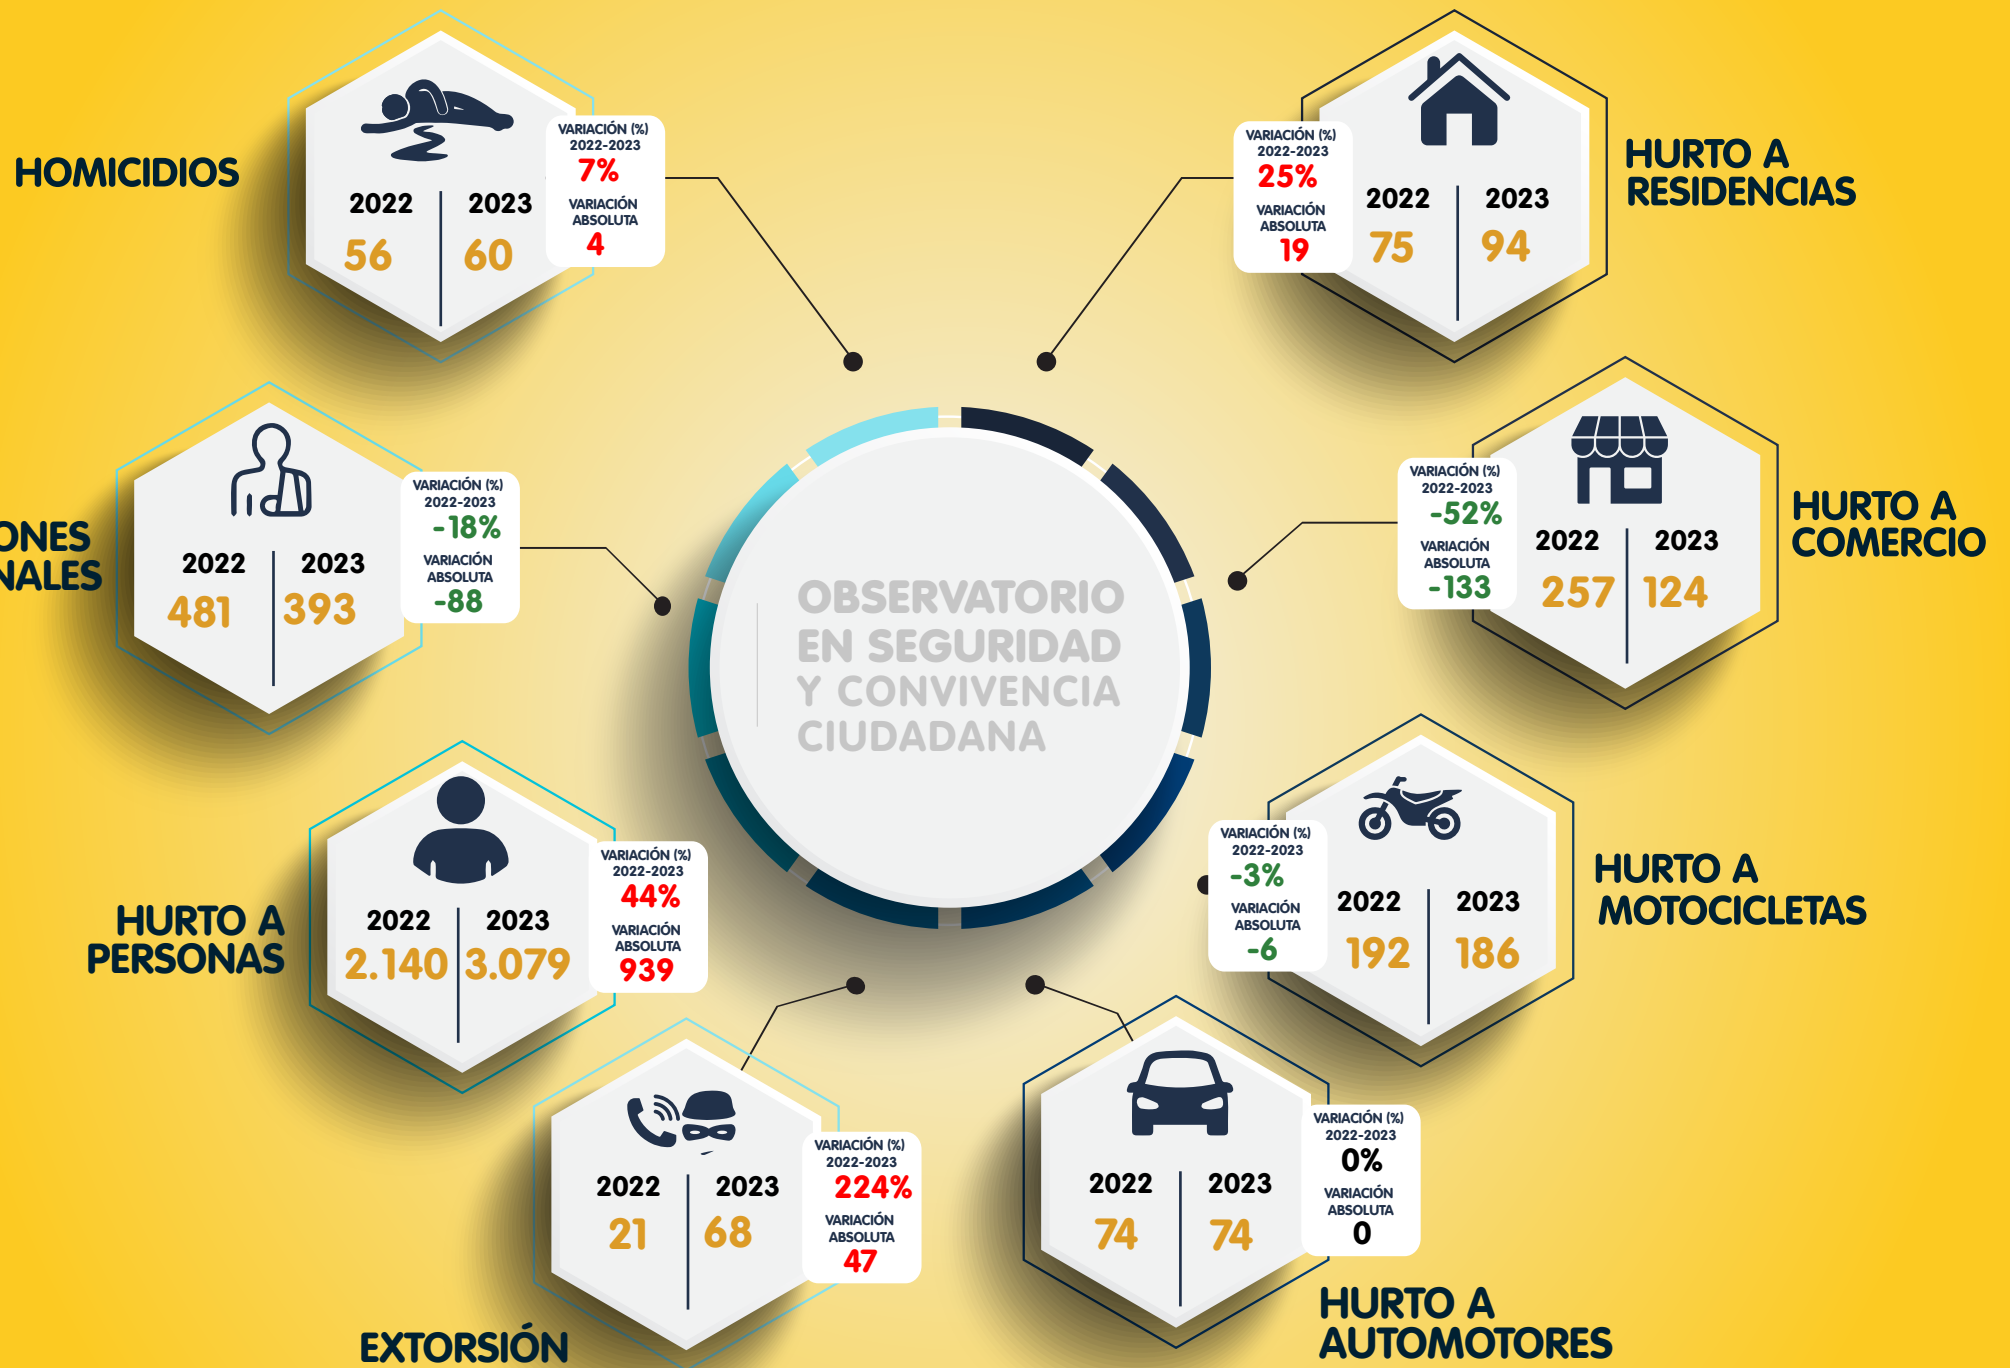

COMPARATIVO DELITOS DE ALTO IMPACTO BARRANQUILLA

1 AL 28 DE FEBRERO
COMPARATIVO 2022 - 2023

Fuente: POLICIA MEBAR-GRICRI, datos suministrados el 01/03/2023 balance criminológico. Información preliminar, sujeta a cambios por actualización

ALCALDÍA DE
BARRANQUILLA

OFICINA PARA LA SEGURIDAD
Y CONVIVENCIA CIUDADANA

OBSERVATORIO
EN SEGURIDAD
Y CONVIVENCIA
CIUDADANA