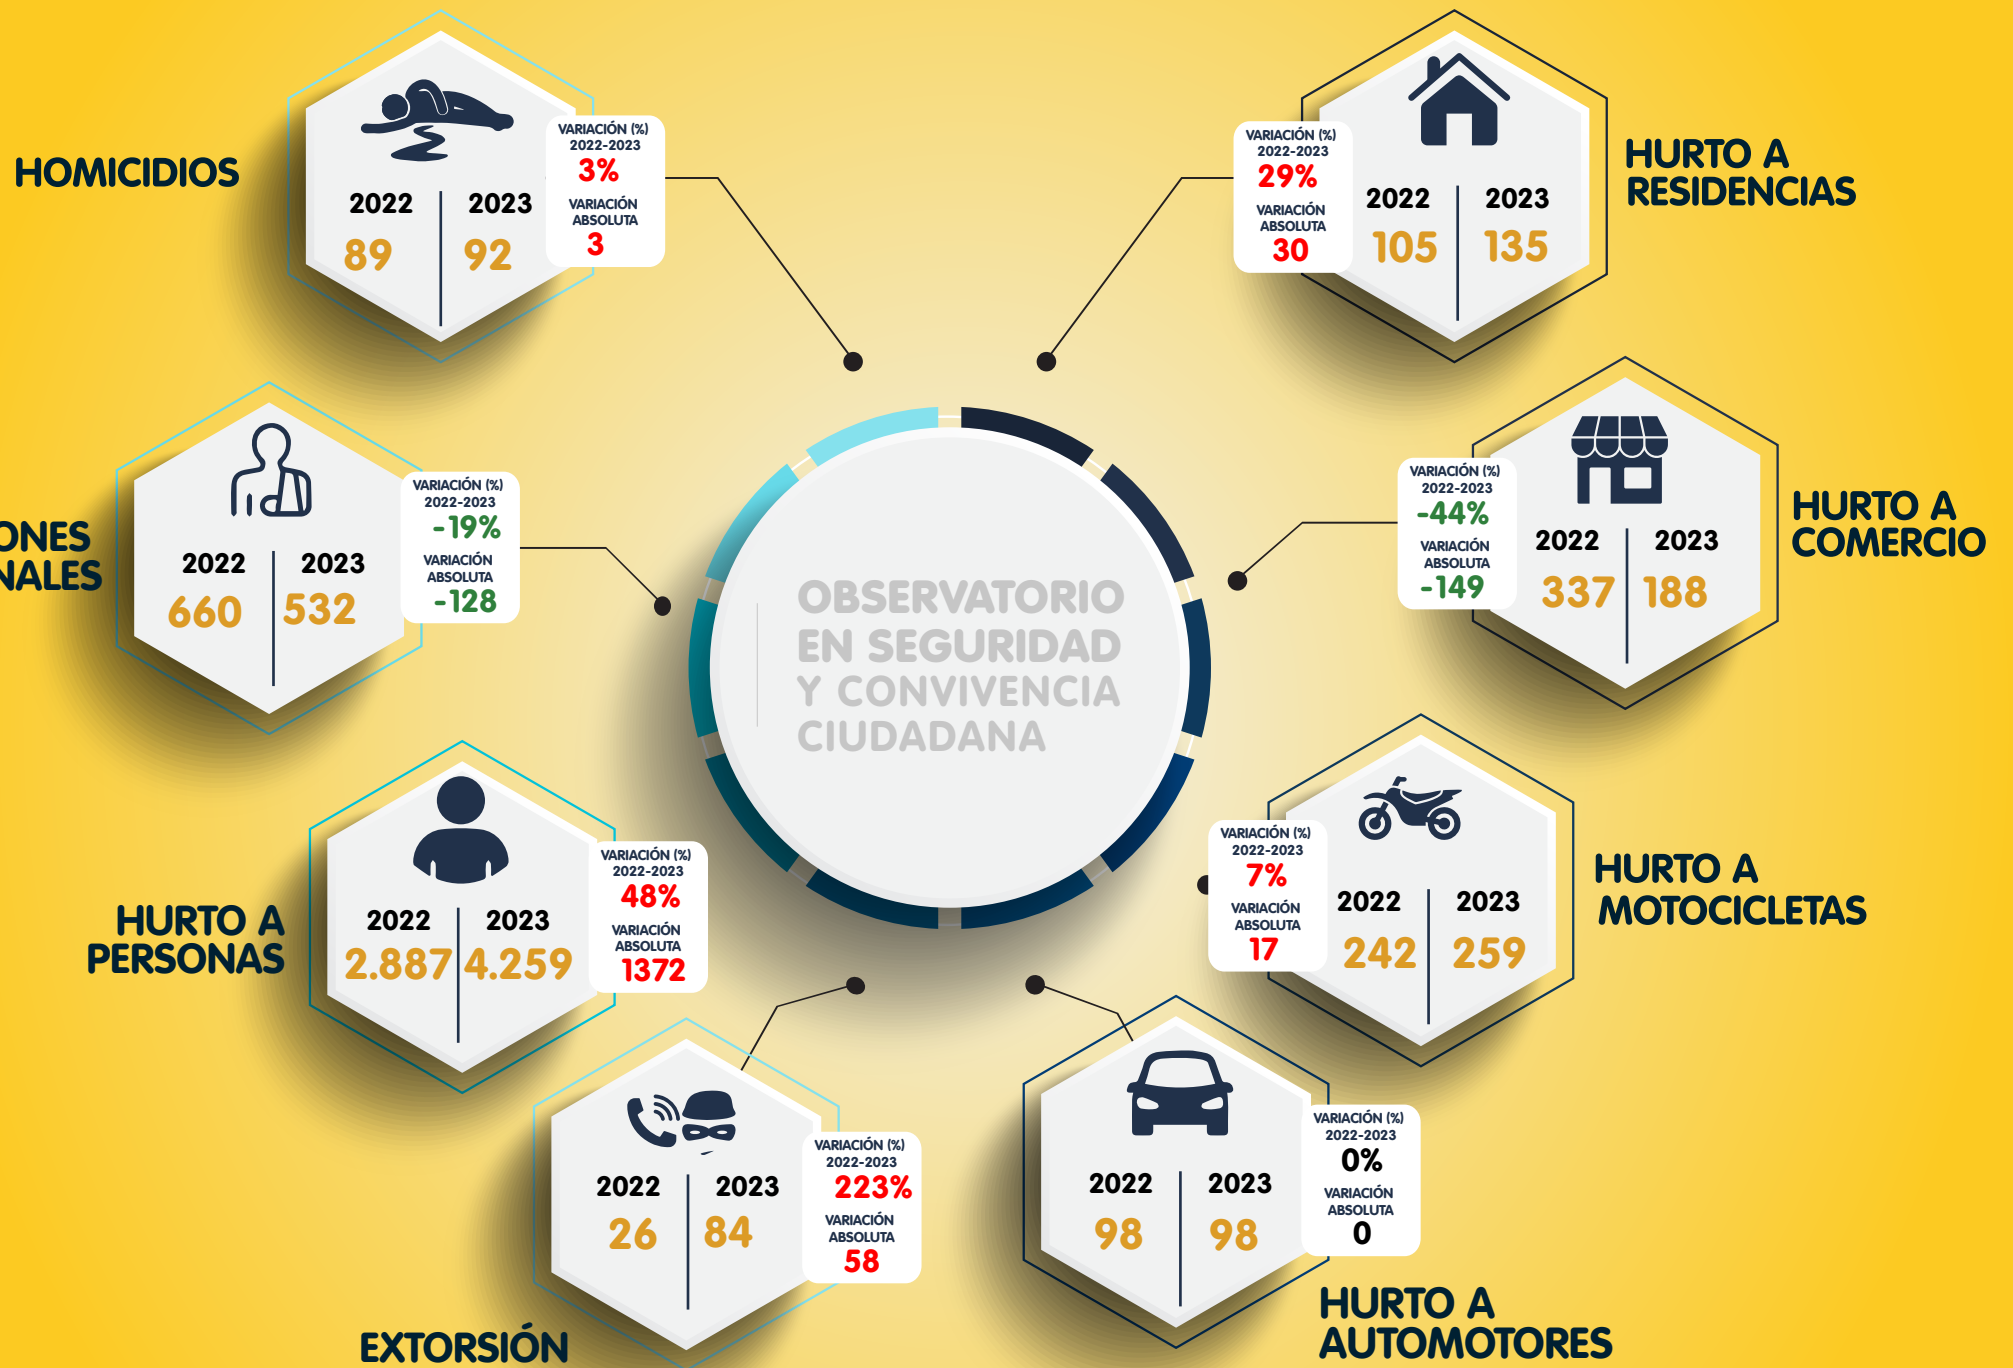

COMPARATIVO DELITOS DE ALTO IMPACTO BARRANQUILLA

1 DE ENERO AL 31 DE MARZO
COMPARATIVO 2022 - 2023

Fuente: POLICIA MEBAR-GRICRI, datos suministrados el 1/04/2023 balance criminológico. Información preliminar, sujeta a cambios por actualización.

ALCALDÍA DE
BARRANQUILLA

OFICINA PARA LA SEGURIDAD
Y CONVIVENCIA CIUDADANA

OBSERVATORIO
EN SEGURIDAD
Y CONVIVENCIA
CIUDADANA