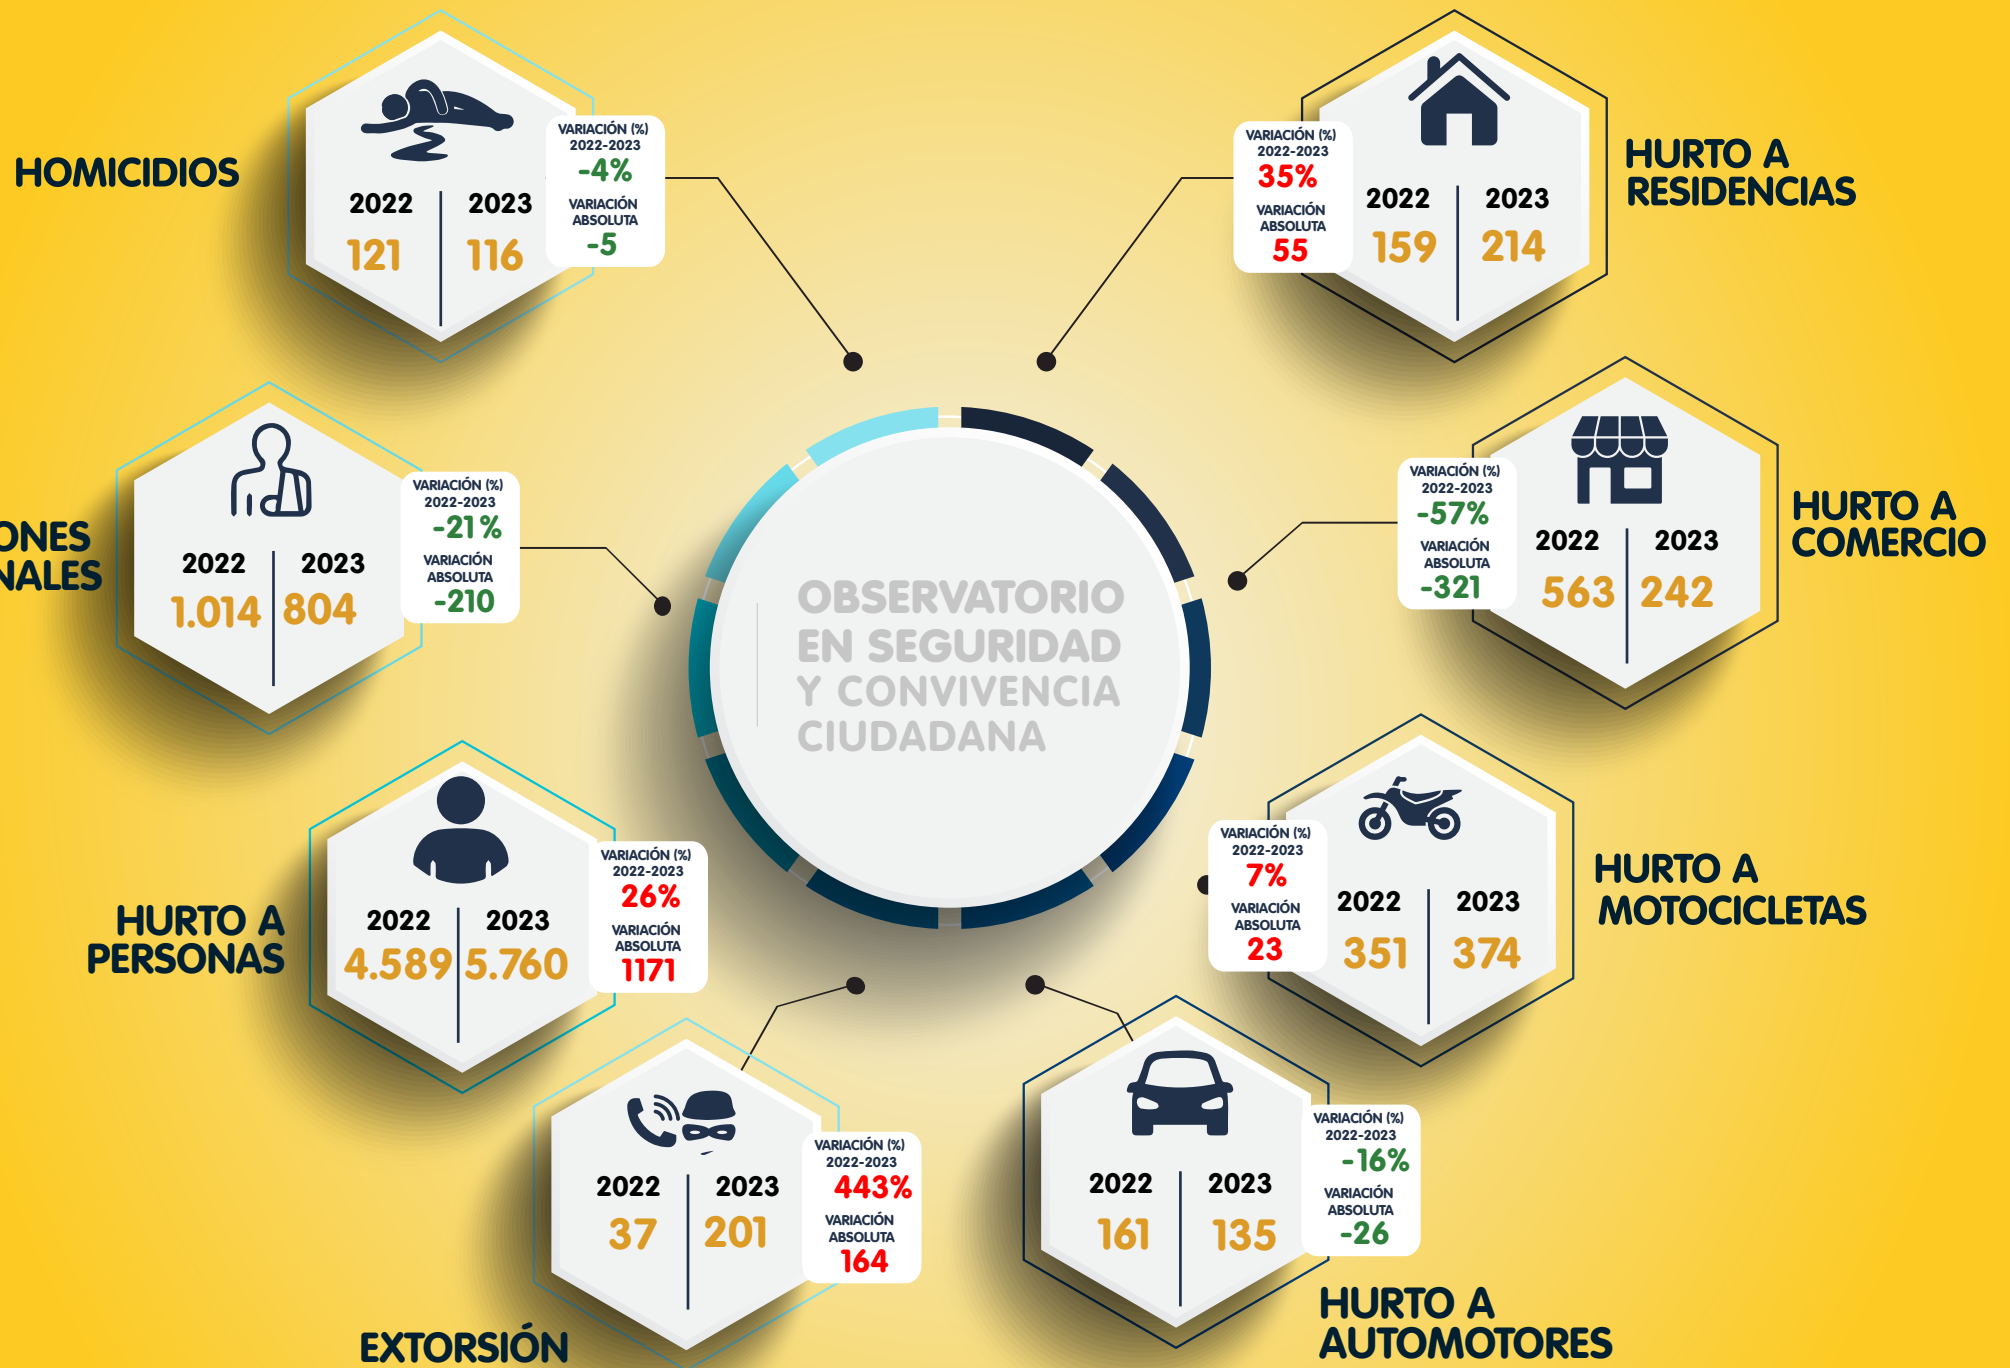

# COMPARATIVO DELITOS DE ALTO IMPACTO BARRANQUILLA

1 DE ENERO AL 30 DE ABRIL  
COMPARATIVO 2022 - 2023

Fuente: POLICIA MEBAR-GRICRI, datos suministrados el 01/05/2023 balance criminológico. Información preliminar, sujeta a cambios por actualización

ALCALDÍA DE  
**BARRANQUILLA**

OFICINA PARA LA SEGURIDAD  
Y CONVIVENCIA CIUDADANA

OBSERVATORIO  
EN SEGURIDAD  
Y CONVIVENCIA  
CIUDADANA