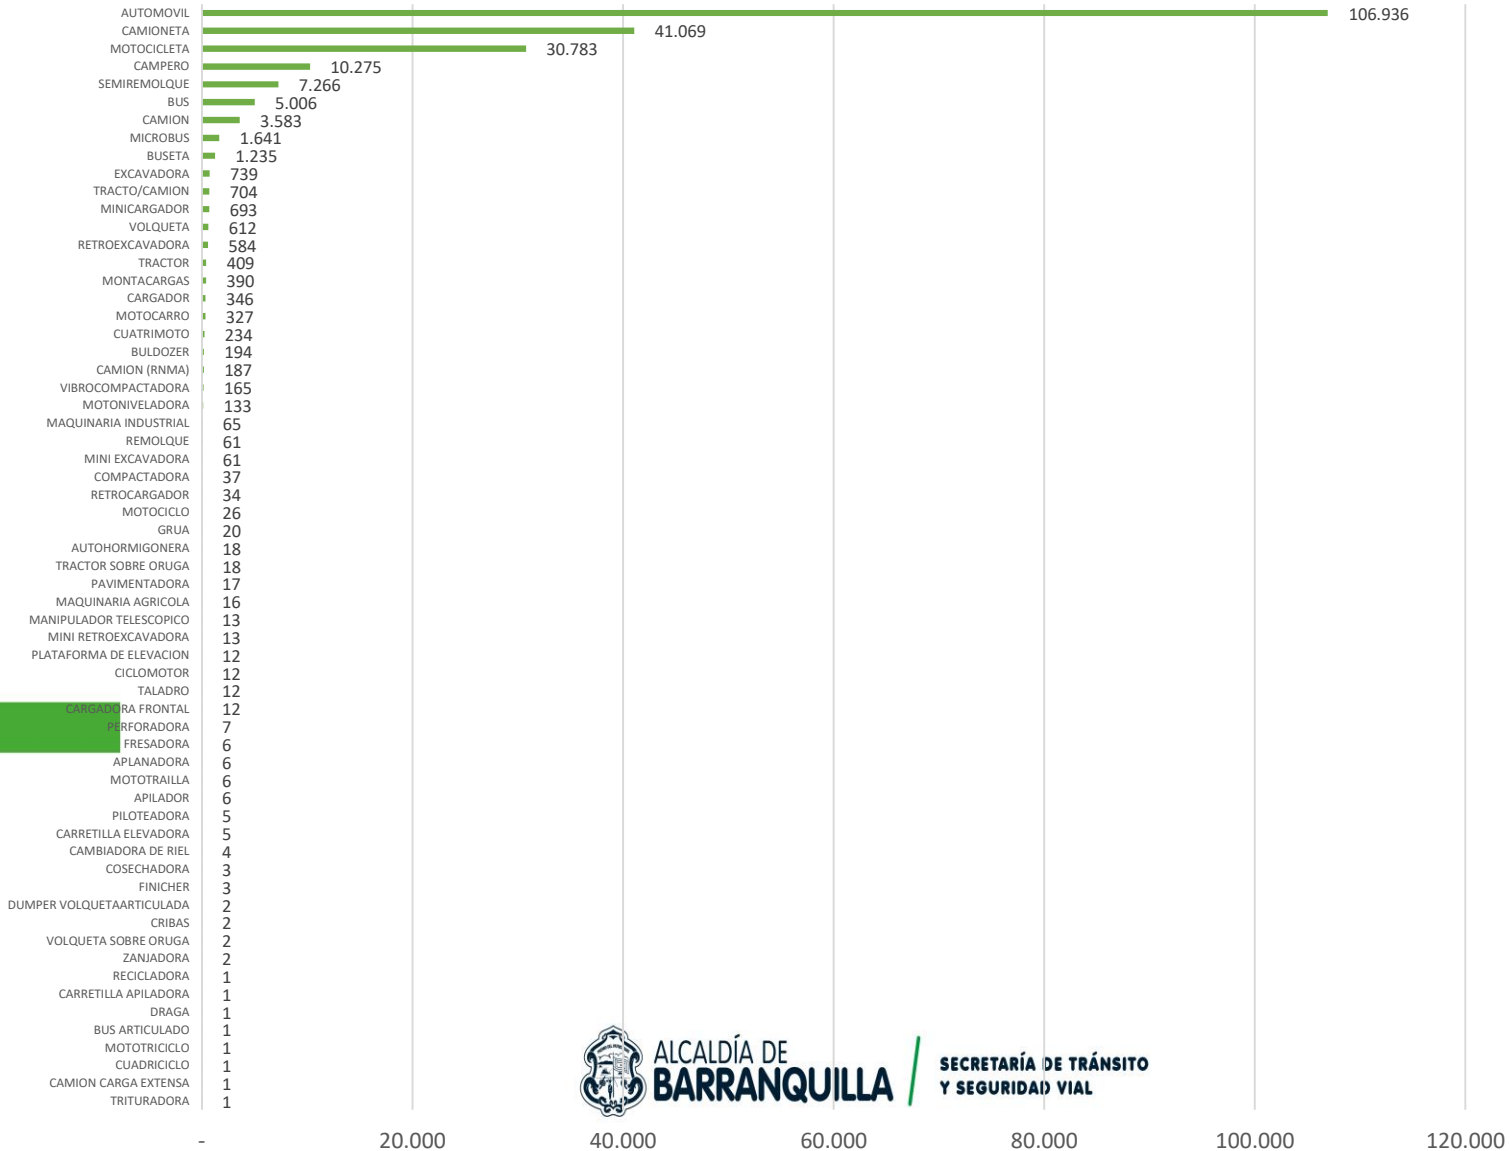

PARQUE AUTOMOTOR

No.	CLASE	PARTICULAR	PUBLICO	NO APLICA	OFICIAL	OTRO	Total general
41	PERFORADORA	7					7
42	APILADOR	6					6
43	MOTOTRAILLA	6					6
44	APLANADORA	6					6
45	FRESADORA	6					6
46	CARRETILLA ELEVADORA	5					5
47	PILOTEADORA	5					5
48	CAMBIADORA DE RIEL	4					4
49	FINICHER	3					3
50	COSECHADORA	3					3
51	ZANJADORA	2					2
52	VOLQUETA SOBRE ORUGA	2					2
53	CRIBAS DUMPER	2					2
54	VOLQUETAARTICULA DA	2					2
55	TRITURADORA	1					1
56	CAMION CARGA EXTENSA	1					1
57	CUADRICICLO	1					1
58	MOTOTRICICLO	1					1
59	BUS ARTICULADO		1				1
60	DRAGA	1					1
61	CARRETILLA APILADORA	1					1
62	RECICLADORA	1					1
63	Total general	179.905	26.111	7.214	651	144	214.025

ALCALDÍA DE
BARRANQUILLA

SECRETARÍA DE TRÁNSITO
Y SEGURIDAD VIAL

PARQUE AUTOMOTOR

ALCALDÍA DE
BARRANQUILLA

SECRETARÍA DE TRÁNSITO
Y SEGURIDAD VIAL