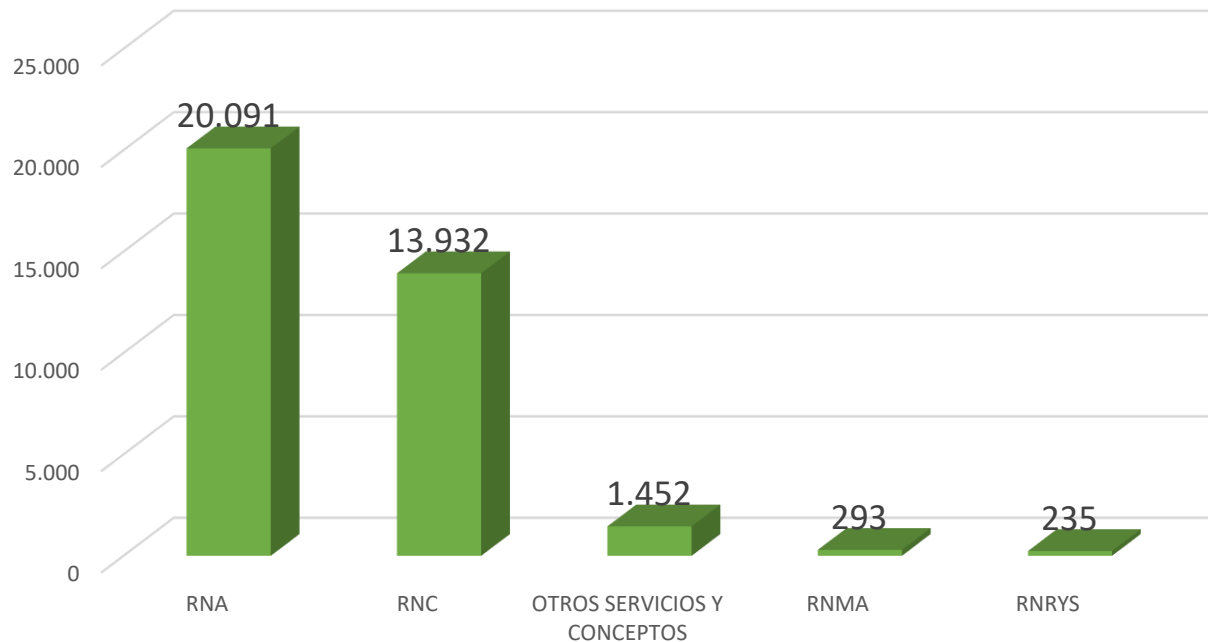

# TRÁMITES REALIZADOS POR AÑO

Fuente: Base de datos QX. Secretaría de Tránsito y Seguridad Vial. Abril 2023

# CANTIDAD DE TRÁMITES POR MES

Fuente: Base de datos QX. Secretaría de Tránsito y Seguridad Vial. Abril 2023

# CANTIDAD TRÁMITES POR TIPO DE REGISTRO

Fuente: Base de datos QX. Secretaría de Tránsito y Seguridad Vial. Abril 2023