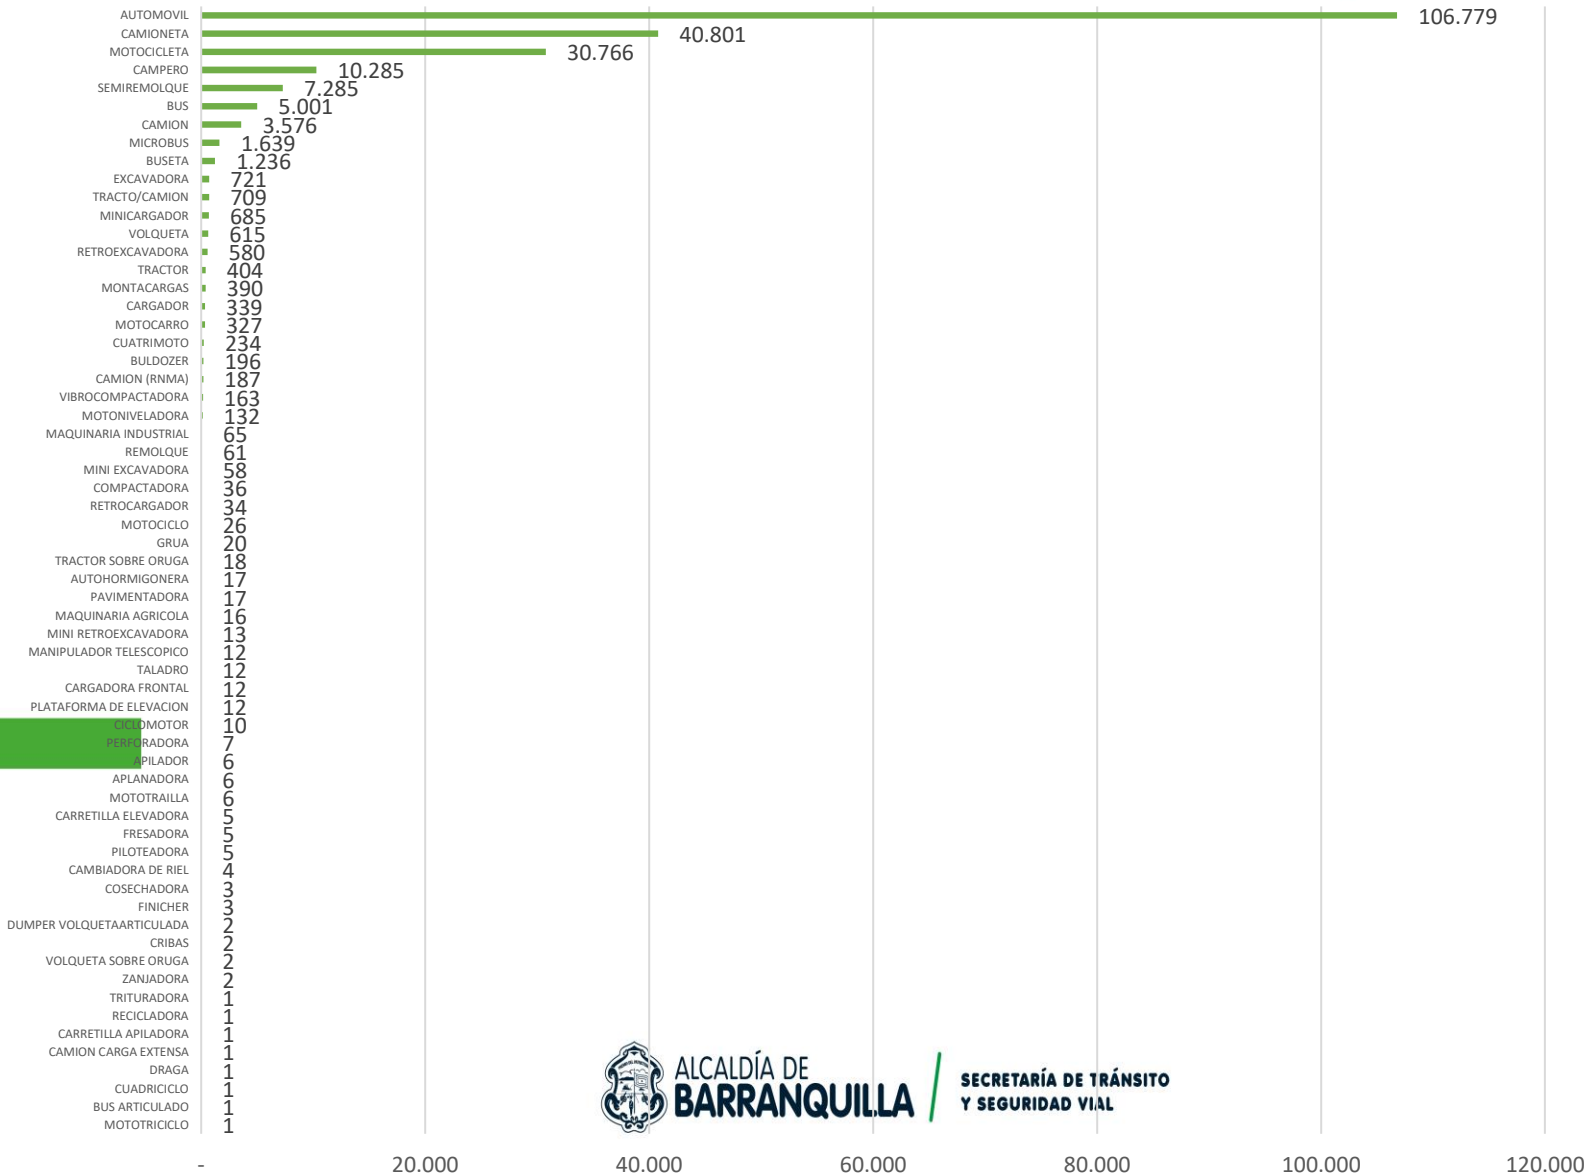

PARQUE AUTOMOTOR

No.	CLASE	PARTICULAR	PUBLICO	NO APLICA	OFICIAL	OTRO	Total general
41	PERFORADORA	7					7
42	MOTOTRAILLA	6					6
43	APLANADORA	6					6
44	APILADOR	6					6
45	PILOTEADORA	5					5
46	FRESADORA	5					5
47	CARRETILLA ELEVADORA	5					5
48	CAMBIADORA DE RIEL	4					4
49	FINICHER	3					3
50	COSECHADORA	3					3
51	ZANJADORA	2					2
52	VOLQUETA SOBRE ORUGA	2					2
53	CRIBAS	2					2
54	DUMPER VOLQUETAARTICULADA	2					2
55	MOTOTRICICLO	1					1
56	BUS ARTICULADO		1				1
57	CUADRICICLO	1					1
58	DRAGA	1					1
59	CAMION CARGA EXTENSA	1					1
60	CARRETILLA APILADORA	1					1
61	RECICLADORA	1					1
62	TRITURADORA	1					1
63	Total general	179.403	26.102	7.257	651	142	213.555

Fuente: Base de datos QX. Secretaría de Tránsito y Seguridad Vial. Febrero 2023

ALCALDÍA DE
BARRANQUILLA

SECRETARÍA DE TRÁNSITO
Y SEGURIDAD VIAL

PARQUE AUTOMOTOR

ALCALDÍA DE
BARRANQUILLA

SECRETARÍA DE TRÁNSITO
Y SEGURIDAD VIAL