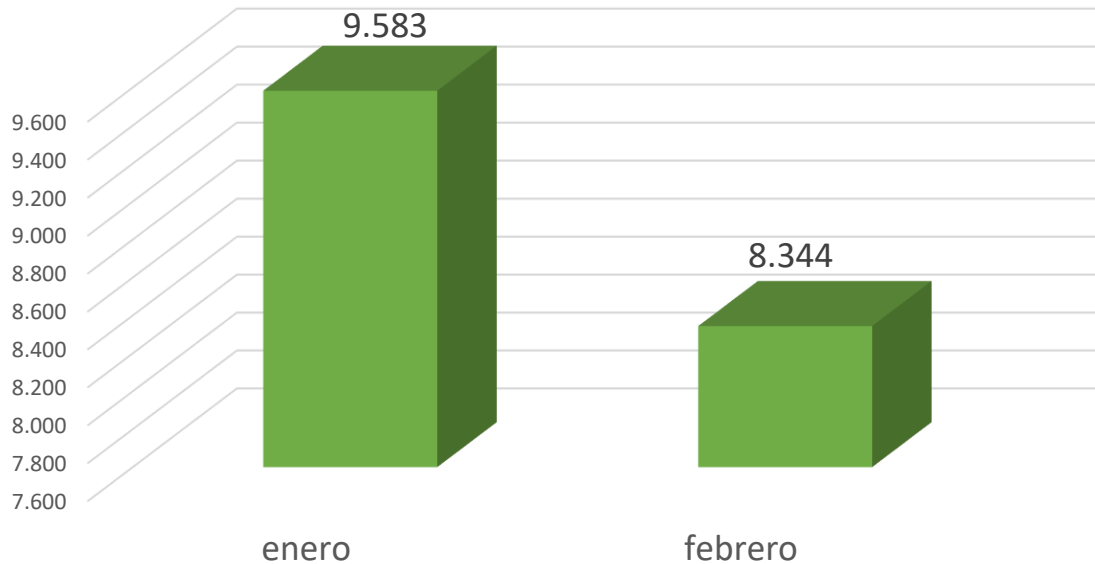

INFORME GENERAL OFICINA DE REGISTROS DE TRÁNSITO

Fecha de Corte febrero 2023

TRAMITES REALIZADOS POR AÑO

Fuente: Base de datos QX. Secretaría de Tránsito y Seguridad Vial. Febrero 2023

CANTIDAD DE TRÁMITES POR MES

Fuente: Base de datos QX. Secretaría de Tránsito y Seguridad Vial. Febrero 2023

CANTIDAD TRÁMITES POR TIPO DE REGISTRO

Fuente: Base de datos QX. Secretaría de Tránsito y Seguridad Vial. Febrero 2023

PARQUE AUTOMOTOR