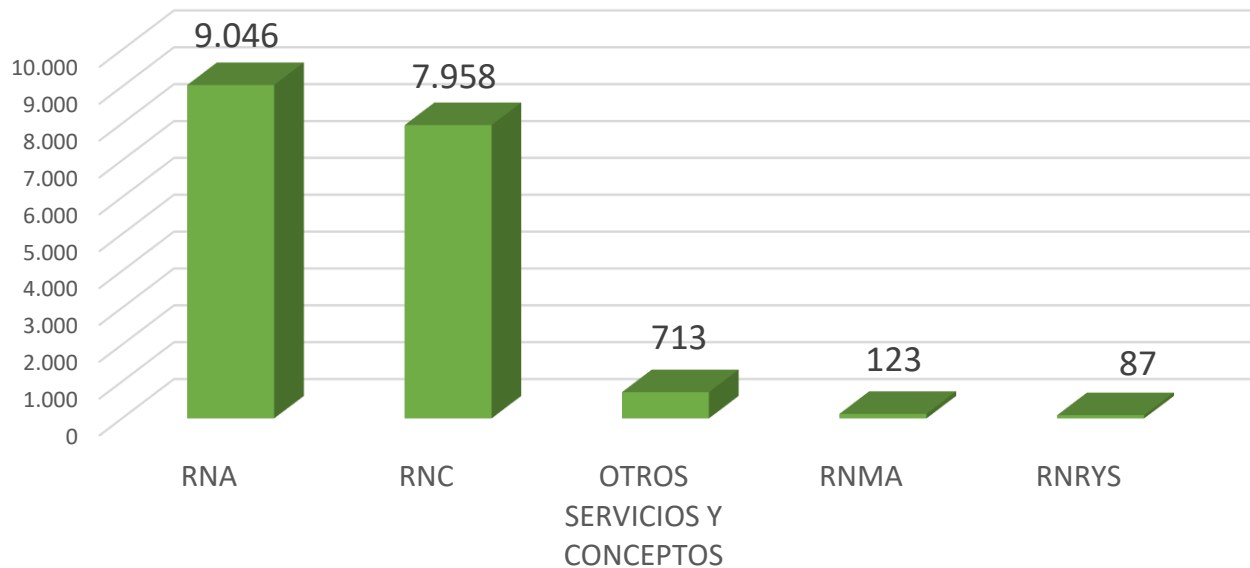

INFORME GENERAL OFICINA DE REGISTROS DE TRÁNSITO

Fecha de Corte febrero 2023

TRAMITES REALIZADOS POR AÑO

Fuente: Base de datos QX. Secretaría de Tránsito y Seguridad Vial. Febrero 2023

CANTIDAD DE TRÁMITES POR MES

Fuente: Base de datos QX. Secretaría de Tránsito y Seguridad Vial. Febrero 2023

CANTIDAD TRÁMITES POR TIPO DE REGISTRO

Fuente: Base de datos QX. Secretaría de Tránsito y Seguridad Vial. Febrero 2023

PARQUE AUTOMOTOR

No.	CLASE	PARTICULAR	PUBLICO	NO APLICA	OFICIAL	OTRO	Total general
1	AUTOMOVIL	93.780	12.942		55	2	106.779
2	CAMIONETA	38.492	2.078		231		40.801
3	MOTOCICLETA	30.580			186		30.766
4	CAMPERO	10.164	18		102	1	10.285
5	SEMIREMOLQUE	80	2	7.203			7.285
6	BUS	47	4.950		2	2	5.001
7	CAMION	1.181	2.352		43		3.576
8	MICROBUS	230	1.393		16		1.639
9	BUSETA	33	1.200		3		1.236
10	EXCAVADORA	665				56	721
11	TRACTO/CAMION	16	693				709
12	MINICARGADOR	648		1		36	685
13	VOLQUETA	137	473		5		615
14	RETROEXCAVADORA	554			1	25	580
15	TRACTOR	395				9	404
16	MONTACARGAS	390					390
17	CARGADOR	335				4	339
18	MOTOCARRO	327					327
19	CUATRIMOTO	233			1		234
20	BULDOZER	191				5	196
21	CAMION (RNMA)	187					187
22	VIBROCOMPACTADORA	163					163
23	MOTONIVELADORA	131				1	132
24	MAQUINARIA INDUSTRIAL	58			6	1	65
25	REMOLQUE	8		53			61
26	MINI EXCAVADORA	58					58
27	COMPACTADORA	36					36
28	RETROCARGADOR	34					34
29	MOTOCICLO	26					26
30	GRUA	20					20
31	TRACTOR SOBRE ORUGA	18					18
32	PAVIMENTADORA	17					17
33	AUTOHORMIGONERA	17					17
34	MAQUINARIA AGRICOLA	16					16
35	MINI RETROEXCAVADORA	13					13
36	PLATAFORMA DE ELEVACION	12					12
37	CARGADORA FRONTAL	12					12
38	TALADRO	12					12
39	MANIPULADOR TELESCOPICO	12					12
40	CICLOMOTOR	10					10