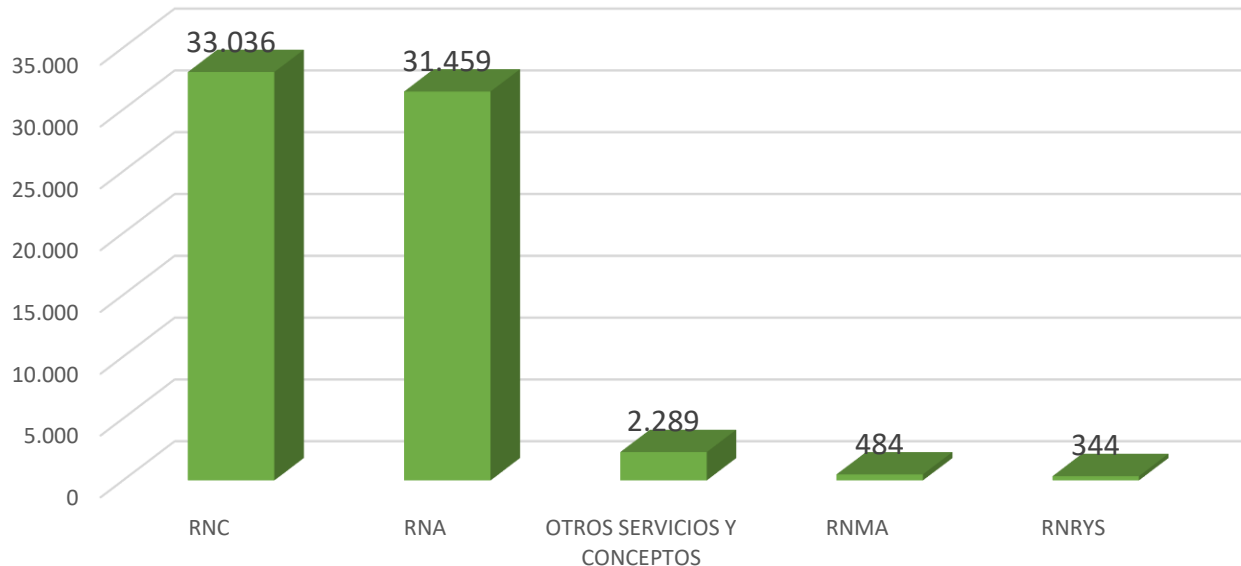

INFORME GENERAL OFICINA DE REGISTROS DE TRÁNSITO

Fecha de Corte Junio 2023

TRÁMITES REALIZADOS POR AÑO

Fuente: Base de datos QX. Secretaría de Tránsito y Seguridad Vial. Junio 2023

CANTIDAD DE TRÁMITES POR MES

Fuente: Base de datos QX. Secretaría de Tránsito y Seguridad Vial. Junio 2023

CANTIDAD TRÁMITES POR TIPO DE REGISTRO

Fuente: Base de datos QX. Secretaría de Tránsito y Seguridad Vial. Junio 2023

PARQUE AUTOMOTOR

No.	CLASE	PARTICULAR	PUBLICO	NO APLICA	OFICIAL	OTRO	Total general
1	AUTOMOVIL	94.000	12.933		55	2	106.990
2	CAMIONETA	38.926	2.106		230		41.262
3	MOTOCICLETA	30.609			186		30.795
4	CAMPERO	10.126	18		102	1	10.247
5	SEMIREMOLQUE	124	2	7.125			7.251
6	BUS	46	4.966		2	2	5.016
7	CAMION	1.179	2.359		43		3.581
8	MICROBUS	231	1.393		15		1.639
9	BUSETA	33	1.199		3		1.235
10	EXCAVADORA	703				57	760
11	MINICARGADOR	672		1		36	709
12	TRACTO/CAMION	16	681				697
13	VOLQUETA	137	475		5		617
14	RETROEXCAVADORA	570			1	25	596
15	TRACTOR	400				11	411
16	MONTACARGAS	399					399
17	CARGADOR	351				4	355
18	MOTOCARRO	327					327
19	CUATRIMOTO	233			1		234
20	BULDOZER	190				5	195
21	CAMION (RNMA)	186					186
22	VIBROCOMPACTADOR A	165					165
23	MOTONIVELADORA MAQUINARIA INDUSTRIAL	132				1	133
24	INDUSTRIAL	58			6	1	65
25	MINI EXCAVADORA	61					61
26	REMOLQUE	9		51			60
27	COMPACTADORA	37					37
28	RETROCARGADOR	35					35
29	MOTOCICLO	26					26
30	GRUA	20					20
31	AUTOHORMIGONERA	18					18
32	PAVIMENTADORA TRACTOR SOBRE ORUGA	17					17
33	MAQUINARIA AGRICOLA	15					15
34	MINI RETROEXCAVADORA	14					14
35	MANIPULADOR TELESCOPICO	13					13
36	CARGADORA FRONTAL	13					13
37	TALADRO	12					12
38	CICLOMOTOR	12					12
39	PLATAFORMA DE ELEVACION	12					12
40							