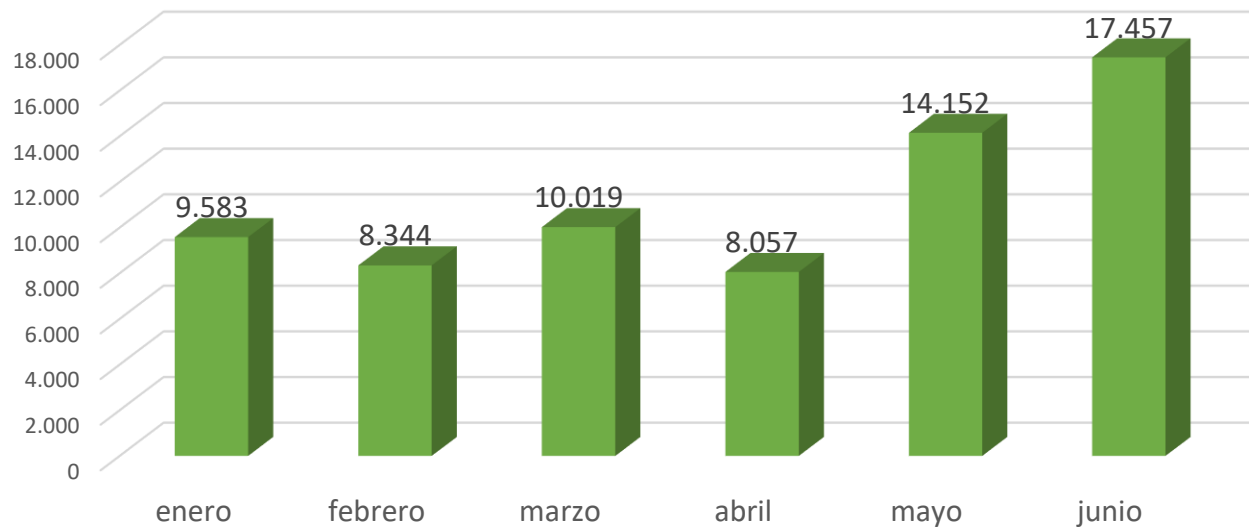

INFORME GENERAL OFICINA DE REGISTROS DE TRÁNSITO

Fecha de Corte Junio 2023

TRÁMITES REALIZADOS POR AÑO

Fuente: Base de datos QX. Secretaría de Tránsito y Seguridad Vial. Junio 2023

CANTIDAD DE TRÁMITES POR MES

Fuente: Base de datos QX. Secretaría de Tránsito y Seguridad Vial. Junio 2023

CANTIDAD TRÁMITES POR TIPO DE REGISTRO

Fuente: Base de datos QX. Secretaría de Tránsito y Seguridad Vial. Junio 2023

PARQUE AUTOMOTOR